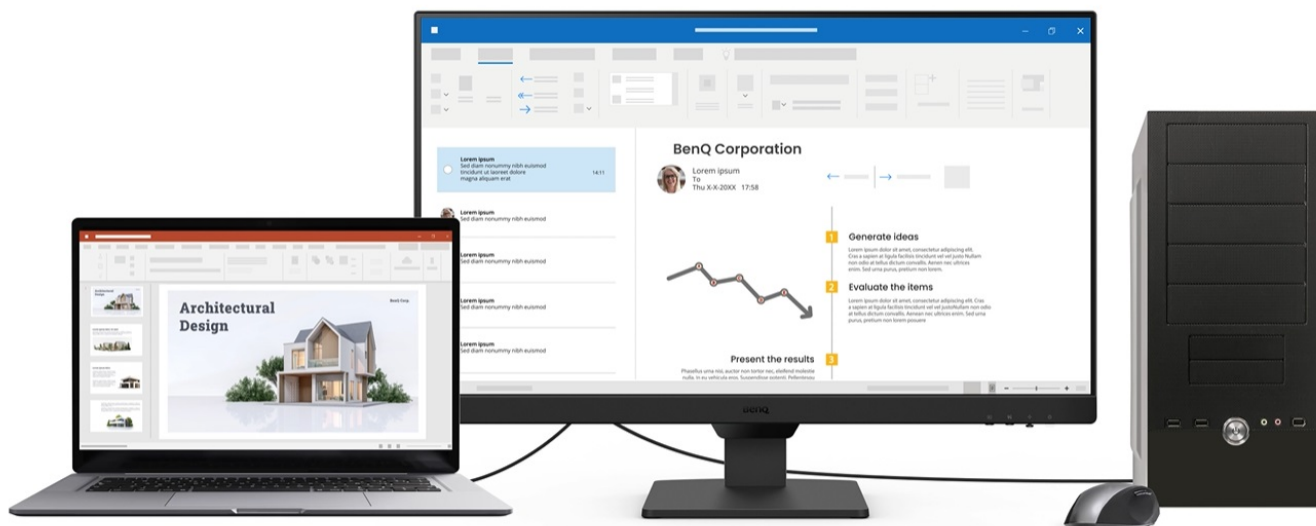

### BenQ BL2490 - Full HD monitor s ochranou očí do kanceláře

Monitor BenQ BL2490 je ideálním pomocníkem na každé pracovní místo. Kancelářskou sestavu doplní o **Full HD displej s úhlopříčkou 23,8"**. Disponuje IPS panelem, který produkuje **široké pozorovací úhly** a obsah můžete sledovat pohodlně a bez zkreslení i při pohledu ze stran. **Full HD rozlišení** podporuje čistý a ostrý obraz, který je dobře čitelný a vhodný pro činnost s aplikacemi, surfování po internetu, čtení dokumentů i sledování multimédií.

Mezi hlavní přednosti patří přítomná konektivita, díky které **monitor BenQ BL2490** jednoduše připojíte k firemním

zařizováním. Rozhraní **HDMI** a **DisplayPort** jsou navržena pro moderní přístroje, mezi vstupními zdroji obrazu lze přepínat tak, abyste zvýšili efektivitu práce. **Ovládací tlačítka** jsou umístěna s ohledem na snadnou dostupnost a nastavení. Displej kromě komfortní plochy dále potěší **100Hz obnovovací frekvencí**, která umožní rychlé vykreslování obsahu.

### ZÁKLADNÍ SPECIFIKACE

**Typ panelu:** IPS

**Úhlopříčka:** 23,8"

**Poměr stran:** 16 : 9

**Rozlišení:** 1920 × 1080 px

**Kontrastní poměr:** 1300 : 1

**Doba odezvy:** 5 ms

**Rozhraní:** 2× HDMI, 1× DisplayPort, 1× sluchátkový výstup