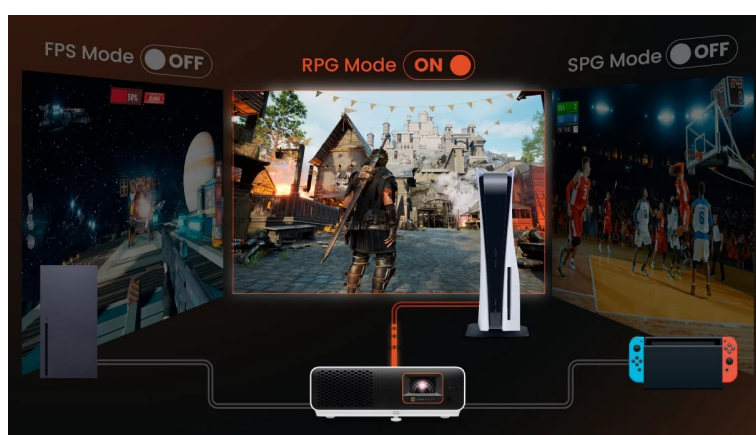

Projektor BenQ X500i pro herní zážitky ve špičkových detailech. Nechte se unést herními světy v plné parádě a užívejte si AAA tituly a veškerý gaming naplno v **ultra jemném rozlišení 4K HDR**. Technologie **HDR a CinematicColor** vám zprostředkuje obraz v patřičné hloubce a živých barvách.

Každý zvuk, dialog nebo jen tlumený šepot uslyšíte díky integrovaným **reproduktorům s technologií CinematicSound**. Prostorové audio zlepší vaši orientaci v herní lokaci a usnadní lokalizaci nepřátel, výbuchů a dalších aspektů.

Pro moderní herní konzole

Projektor BenQ X500i disponuje celou řadou režimů pro široké spektrum herních žánrů. Obraz optimalizuje pro potřeby efektivního hraní sportovních titulů, RPG, stříleček nebo akčních her. Tento model je navržen **pro konzole Xbox, PlayStation, a dokonce i Nintendo Switch**. Díky **režimu Auto Game Mode** projektor ihned detekuje vstupní zdroj obrazu a načte herní režim v předchozí konfiguraci.