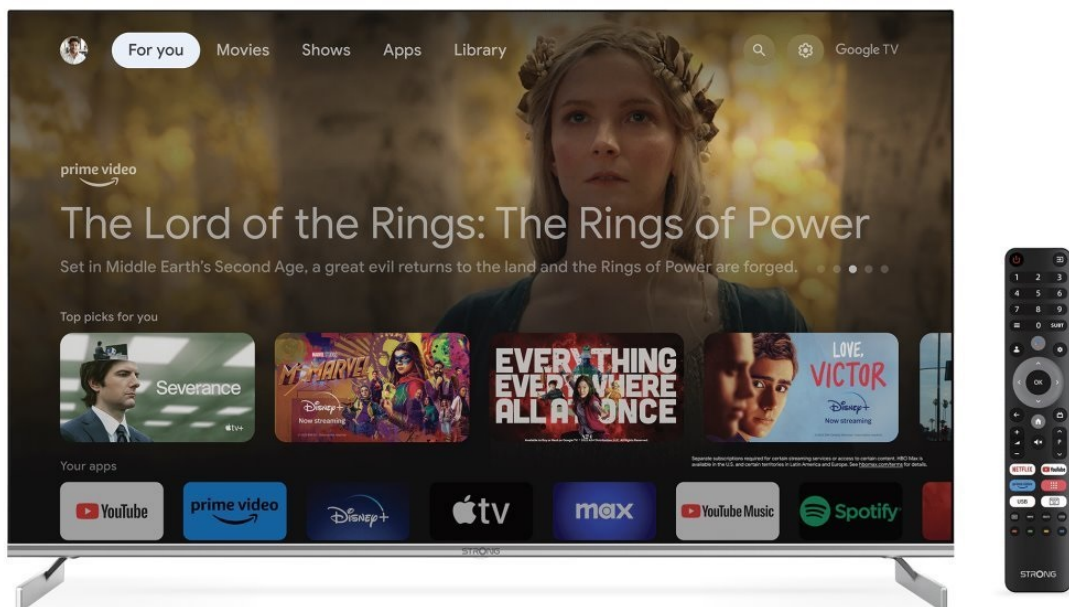

### Smart TV Strong - festival zábavy ve 4K kvalitě

**Chytrý QLED televizor Strong SRT50UF8733** přináší multimediální zábavu v moderním designu. **Obrazovka s úhlopříčkou 49,5"** vám poskytne obří plochu pro sledování filmů, videí, fotografií nebo her. Nabízí **ultra jemné rozlišení 4K**, díky čemuž dokáže zachytit obraz jasně, ostře a do těch nejmenších detailů. **Technologie HDR** pro vylepšený kontrast nebo barevný objem pak jen podpoří realistické vzezření. Samozřejmostí je také plnohodnotné ozvučení, které zajistí **integrované reproduktory s celkovým výkonem 20 W** a technologií **Dolby Atmos**.

**Smart TV Strong SRT50UF8733** vás jednoduše přenesne nejen do světa televizního vysílání, ale multimediální zábavy obecně. Díky **připojení k internetu pomocí Wi-Fi** máte přístup k chytrým aplikacím a streamovacím platformám jako **YouTube, Netflix** a další. Součástí balení je i dálkový ovladač, který nabízí tlačítka pro okamžitý přístup k tomuto obsahu.

### **Strong SRT50UF8733**

**Smart** LED televizor nabízí úhlopříčku **49,5"** a **4K Ultra HD** rozlišení 3840 × 2160 obrazových bodů. Pro příjem televizního vysílání je připraven **DVB-T2/S2/C** tuner s podporou dekódování **H.265/ HEVC**. Připojení k internetu lze realizovat jak drátově pomocí **RJ-45** portu, tak bezdrátově skrze technologii **Wi-Fi**. Pro přehrávání multimédií je možné využít **dva USB porty** a o zvuk se starají integrované reproduktory s celkovým výkonem **20 W**. Mezi další přednosti patří podpora **HDR10**, **Google Assistant** a **Image Quality Ratio 1400**. Jako operační systém byl zvolen **Android 11**.