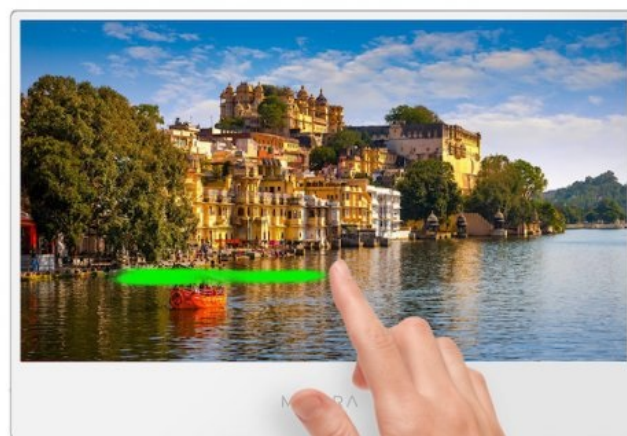

Dotykový monitor MISURA P23M16TSTYLE01 v přenosném provedení, který doplní displej notebooku o další pracovní prostor s ultratenkým rámečkem. Vyznačuje se **kompaktními rozměry a nízkou váhou pod 1 kg**, díky čemuž je ideální na cesty a práci kdekoli. Displej vám poskytne další obrazovou **plochu o velikosti 16 palců ve Full HD rozlišení**. Obraz je tak ostrý, detailní a vhodný pro práci i sledování multimédií.

Technologie G+G podporuje kvalitní dotykovou odezvu a komfortní ovládání. Výbava zahrnuje rovněž zabudované reproduktory pro prostorový zvuk a plnohodnotné ozvučení filmů či videí. Pro připojení k notebooku slouží **rozhraní USB-C** a jediným kabelem dotykový monitor **MISURA P23M16TSTYLE01** uvedete do provozu, zajistíte jeho napájení i přenos obrazu. Současně tato konektivita přináší funkci dotykové obrazovky. Samozřejmostí je také podpora externího napájení, takže monitor MISURA se pak uplatní ve spojení s celou řadou dalších zařízení, jako jsou **kompatibilní mobily nebo herní konzole**.

G+G Touch

MISURA P23M16TSTYLE01

Přenosný **dotykový** monitor s úhlopříčkou **16"** a **Full HD** rozlišením 1920 × 1080 bodů vyniká extra tenkou šířkou 6 mm. Nabízí jas **300 cd/m²**, dobu odezvy **30 ms** a kontrastní poměr **1200 : 1**. Příjemné jsou také pozorovací úhly **178° horizontálně i vertikálně**. Pro připojení k notebooku vyžaduje pouze jediný kabel **USB-C**, a to jak pro video signál, tak i

ZÁKLADNÍ SPECIFIKACE

Typ panelu: IPS

Úhlopříčka: 16"

Poměr stran: 16 : 9

Rozlišení: 1920 × 1080 px

Kontrastní poměr: 1200 : 1

Doba odezvy: 30 ms

Rozhraní: 2× USB-C, 1× mini HDMI