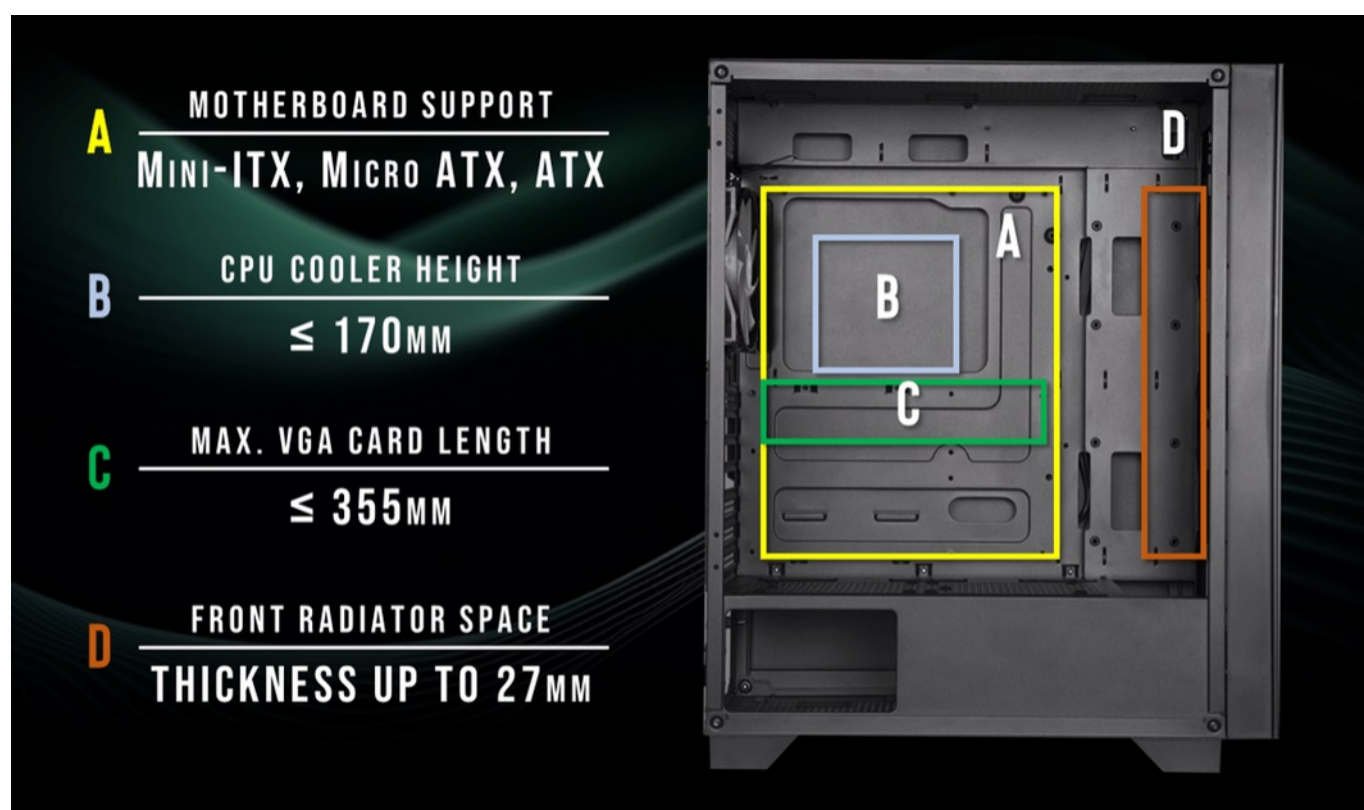

### BitFenix Flow - malá, ale prostorná herní skříň

Počítačová skříň **BitFenix Flow** vám poslouží pro stavbu prostorově úsporného PC systému. Díky **formátu skříňe Middle Tower** nezabere příliš mnoho místa a současně poskytne dostatek prostoru pro uložení všech komponent. Konstrukce se vyznačuje **průhlednou bočnicí s poloprůhledným perforovaným čelem**, což zajišťuje stylový vzhled a také vylepšené chlazení.

### BitFenix Flow

Kvalitní počítačová skříň formátu **Middle Tower** nabízí **čtyři 2,5" a dvě 3,5"** pozice pro SSD a pevné disky. Skříň je vybavena **průhlednou bočnicí a poloprůhledným čelem s perforací** pro optimální proudění vzduchu. Předinstalovány jsou **čtyři 120mm ventilátory** s FRGB podsvícením. Na horním panelu se nachází **dva porty USB 3.0**, jeden port USB 2.0, sluchátkový výstup a audio vstup pro mikrofón. Ve skříni je dostatek prostoru pro chladič CPU do výšky až 170 mm a grafickou kartu o délce až 355 mm. Důmyslné řešení umožňuje pohodlné umístění **až 360 mm dlouhého výměníku** vodního chlazení na přední straně. Potěší také přítomnost **prachových filtrů**. Skříň je dodávána **bez zdroje**.

## **ZÁKLADNÍ SPECIFIKACE**

**Provedení skříně:** Middle Tower

**Interní pozice:** 4 × 2,5", 1 × 3,5"/ 1 × 2,5", 1 × 3,5"

**Kompatibilita základní desky:** ATX, Micro ATX, Mini-ITX

**Zdroj:** bez zdroje

**Konektory na horním panelu:** 2 × USB 3.0, 1 × USB 2.0, 1 × výstup pro sluchátka, 1 × vstup mikrofonu

**Rozměry:** 460 × 438 × 210 mm

**Barva:** bílá