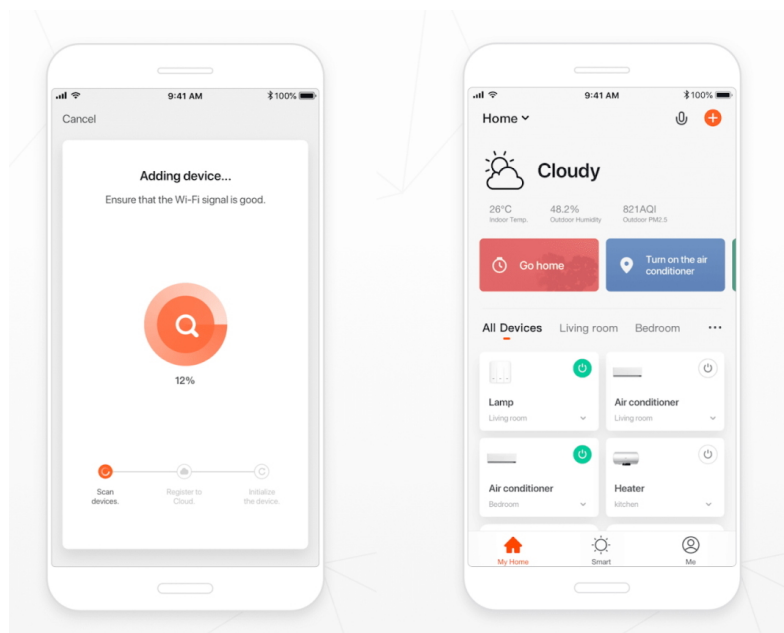

Popis

IMMAX NEO LITE SMART vnitřní zásuvka v3 typ E

Chytrá Wi-Fi zásuvka je navržena k **ovládání elektrických spotřebičů** odkudkoliv přes internet. Můžete tak automatizovat zapínání spotřebičů či sledovat **spotřebu energie**. Zásuvku lze ovládat skrze bezplatnou aplikaci **IMMAX NEO PRO**, která je kompatibilní se systémy **TUYA** a **LIDL** a podporuje hlasové ovládání pomocí Google Assistant, Amazon Alexa a Apple Siri.