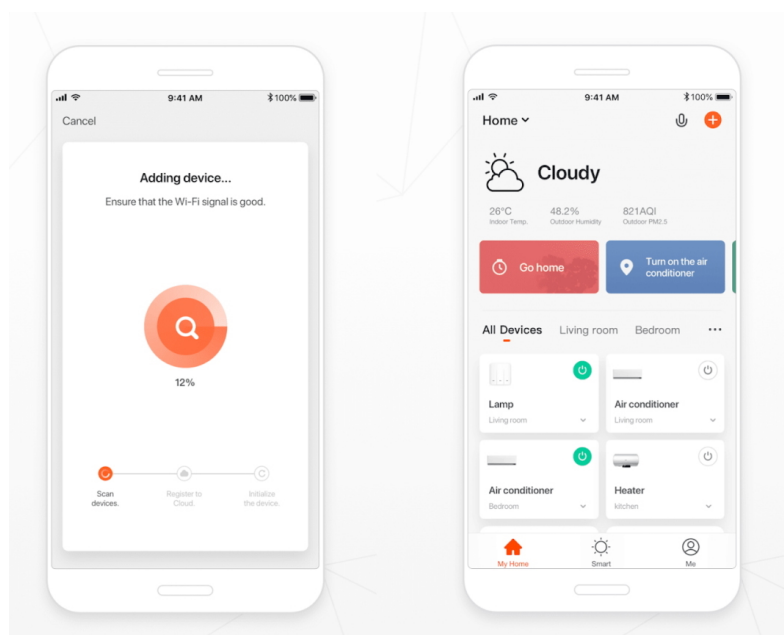

Popis

IMMAX NEO LITE SMART vnitřní zásuvka v3 typ E

Chytrá Wi-Fi zásuvka je navržena k **ovládání elektrických spotřebičů** odkudkoliv přes internet. Můžete tak automatizovat zapínání spotřebičů či sledovat **spotřebu energie**. Zásuvku lze ovládat skrze bezplatnou aplikaci **IMMAX NEO PRO**, která je kompatibilní se systémy **TUYA** a **LIDL** a podporuje hlasové ovládání pomocí Google Assistant, Amazon Alexa a Apple Siri.