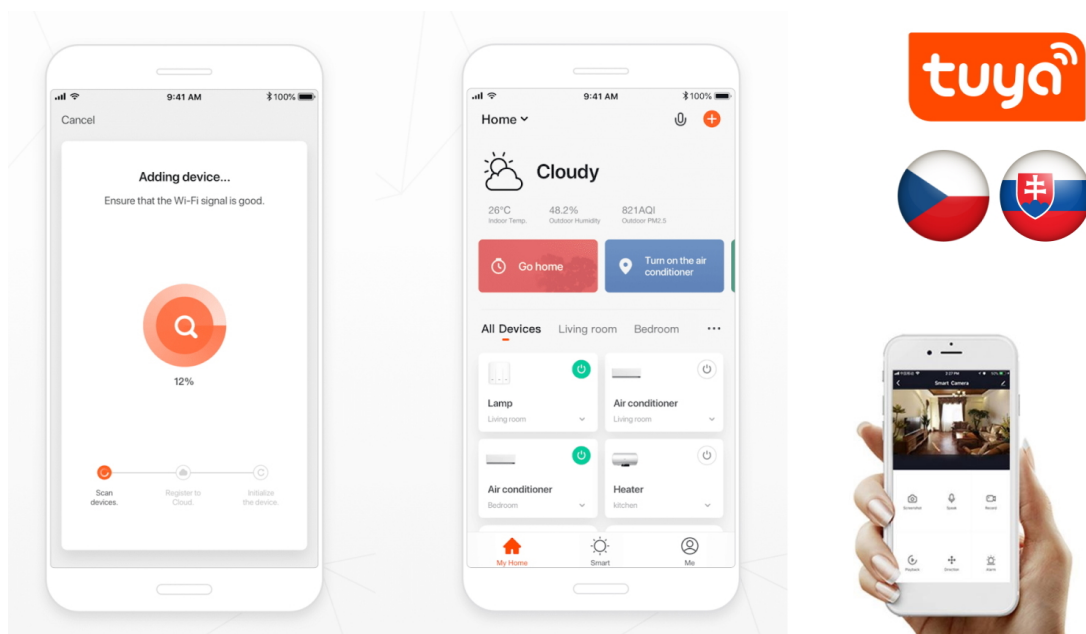

Popis

IMMAX NEO LITE SMART vnitřní zásuvka v3 typ E

Chytrá Wi-Fi zásuvka je navržena k **ovládání elektrických spotřebičů** odkudkoliv přes internet. Můžete tak automatizovat zapínání spotřebičů či sledovat **spotřebu energie**. Zásuvku lze ovládat skrze bezplatnou aplikaci **IMMAX NEO PRO**, která je kompatibilní se systémy **TUYA** a **LIDL** a podporuje hlasové ovládání pomocí Google Assistant, Amazon Alexa a Apple Siri.