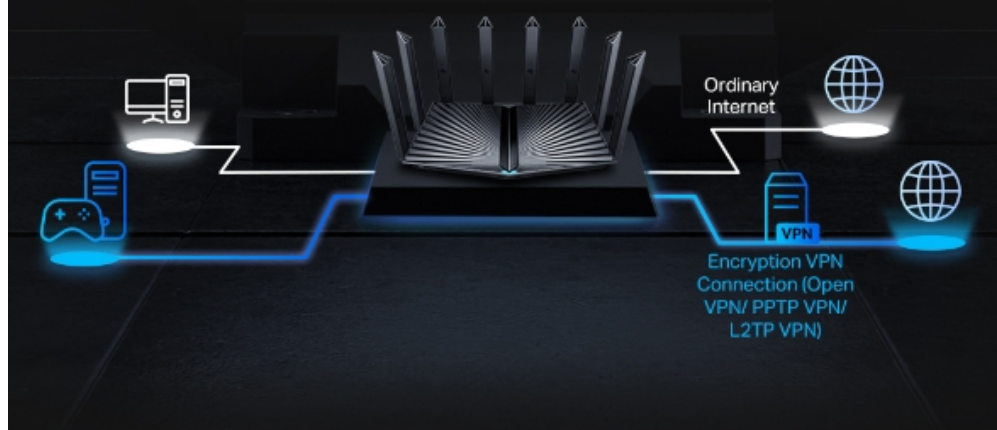

Multi-gigabitové kabelové připojení

Vedle ohromujících rychlostí bezdrátového připojení přesahujících 7,8 Gbit/s poskytuje AX95 také špičkové kabelové připojení. Port 2,5 Gb/s a port 1 Gb/s umožňují plně využívat gigabitové rychlosti. Podpora sítí WAN/LAN poskytuje značnou flexibilitu a umožňuje přizpůsobení obou portů podle vašich síťových potřeb.

Ohromně rozšířená kapacita zařízení

OFDMA umožňuje více zařízením současně sdílet jeden kanál, zatímco MU-MIMO nabízí připojení 4x4 pro zkrácení doby čekání.

Podpora VPN klientů a serverů

Umožněte zařízením ve své domácí síti přistupovat ke vzdáleným serverům VPN, aniž by bylo nutné instalovat software VPN do každého z nich. Archer AX95 může současně obsluhovat síť VPN i běžné připojení k internetu, takže nemusíte mít obavy o bezpečnost ani flexibilitu.

VPN Clients and Server Supported

OneMesh

Technologie OneMesh představuje jednoduchý způsob, jak vytvořit Wi-Fi síť s jedním názvem pro bezproblémové pokrytí celé domácnosti. Jednoduše připojte extender signálu OneMesh k routeru OneMesh. Již žádné hledání míst se stabilním připojením.