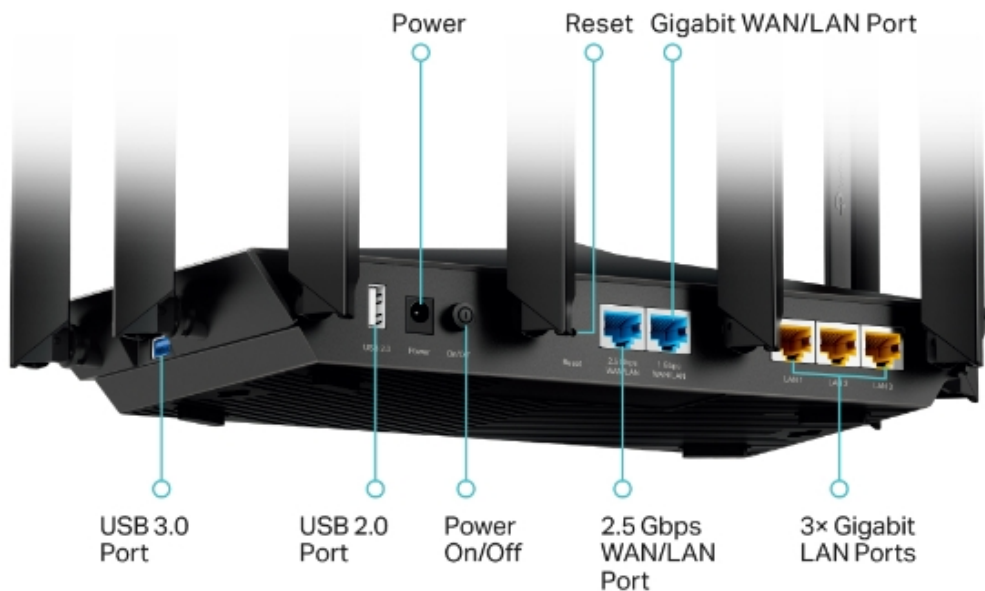

- **Rychlejší třípásmový router AX7800 s Wi-Fi 6** - Wi-Fi síť s rychlostí až 7,8 Gb/s (4 804 Mb/s + 2 402 Mb/s + 574 Mb/s) pro rychlejší prohlížení webových stránek, streamování a stahování - a to vše současně.
- **Široká škála připojení** - 1x 2,5 Gb/s WAN/LAN, 1x 1 Gb/s WAN/LAN, 3x GbE LAN, 2x USB zajišťují maximální flexibilitu a zvýšenou propustnost.
- **Maximální pokrytí signálem** - Osm antén s vysokým ziskem vybavených technologií Beamforming poskytují velmi široké pokrytí.
- **Více připojených zařízení s nižší latencí** - Technologie OFDMA a MU-MIMO směřují datové toky do několika zařízení současně.
- **Výkonný procesor** - 1,7GHz čtyřjádrový procesor zajišťuje rychlé přenosové rychlosti a hladký provoz při používání většího počtu zařízení a aplikací.
- **OneMesh** - Připojte se k extenderu TP-Link OneMesh a vytvořte síť mesh pro bezproblémové pokrytí celé domácnosti.
- **HomeShield** - Zabezpečte svou domácí síť pomocí vylepšených funkcí zabezpečení a správy.
- **Sofistikované zabezpečení** - Standard WPA3 posiluje šifrování Wi-Fi sítě i sítě pro hosty, čímž posouvá zabezpečení na vyšší úroveň.

Multi-gigabitové kabelové připojení

Vedle ohromujících rychlostí bezdrátového připojení přesahujících 7,8 Gbit/s poskytuje AX95 také špičkové kabelové připojení. Port 2,5 Gb/s a port 1 Gb/s umožňují plně využívat gigabitové rychlosti. Podpora sítí WAN/LAN poskytuje značnou flexibilitu a umožňuje přizpůsobení obou portů podle vašich síťových potřeb.