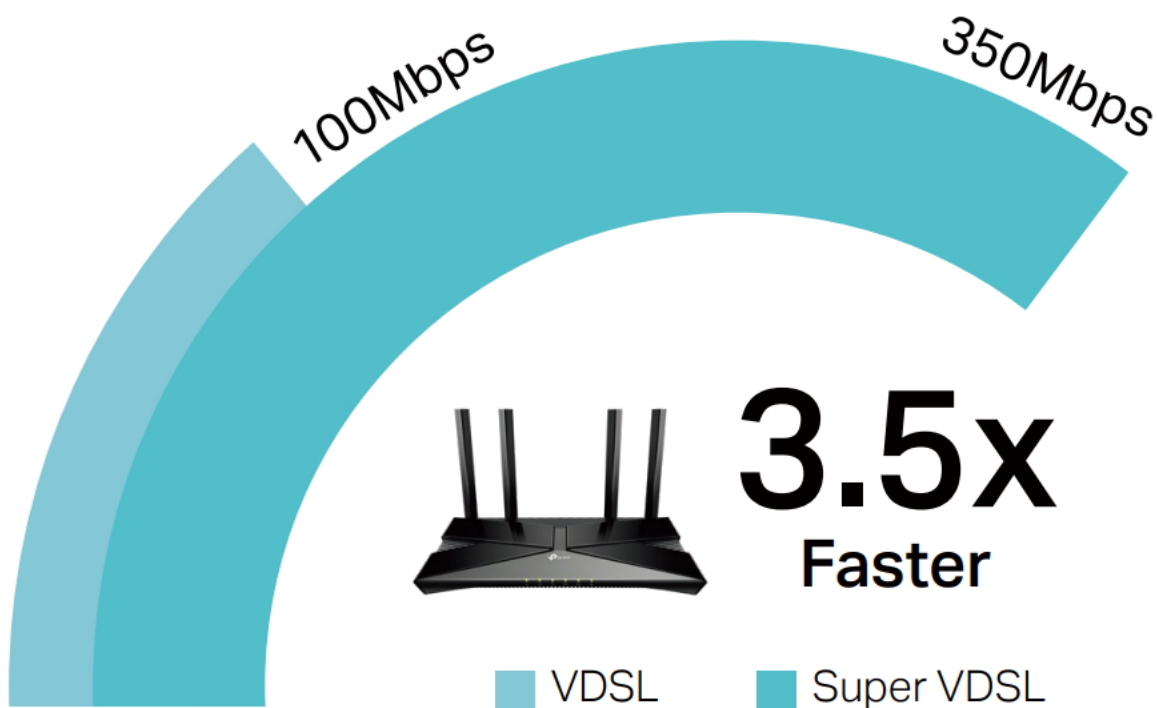

Archer VX1800v je výkonný **DSL modem + bezdrátový router** a naplno využívá svých Wi-Fi možností - nabízí přenos Wi-Fi 6 signálu ve dvou pásmech s celkovou rychlostí až 1800 Mb/s.

Rychlost **574 Mb/s v pásmu 2,4 GHz** plně postačuje pro každodenní surfování na internetu a posílání e-mailů, zatímco **1201 Mb/s v pásmu 5 GHz** již zajistí, že streamování filmů v HD rozlišení a hraní online her bude bez zadržování. Díky nejnovější technologii **VDSL2** dokáže router Archer VX1800v nabídnout ohromující rychlost přenosu dat přes širokopásmové připojení VDSL až **350 Mb/s**. Díky technologiím **OFDMA a MU-MIMO** umožňuje přenos odchozích i příchozích dat na několika zařízeních současně, dosahuje až 4x větší kapacity, výrazně zvyšuje přenosovou efektivitu zařízení a propustnost celé sítě. Do jeho gigabitového portu LAN/WAN lze připojit kabelový nebo optický modem a do portu **USB 2.0** například 3G/4G hardwarový klíč pro hlavní nebo záložní připojení k internetu.