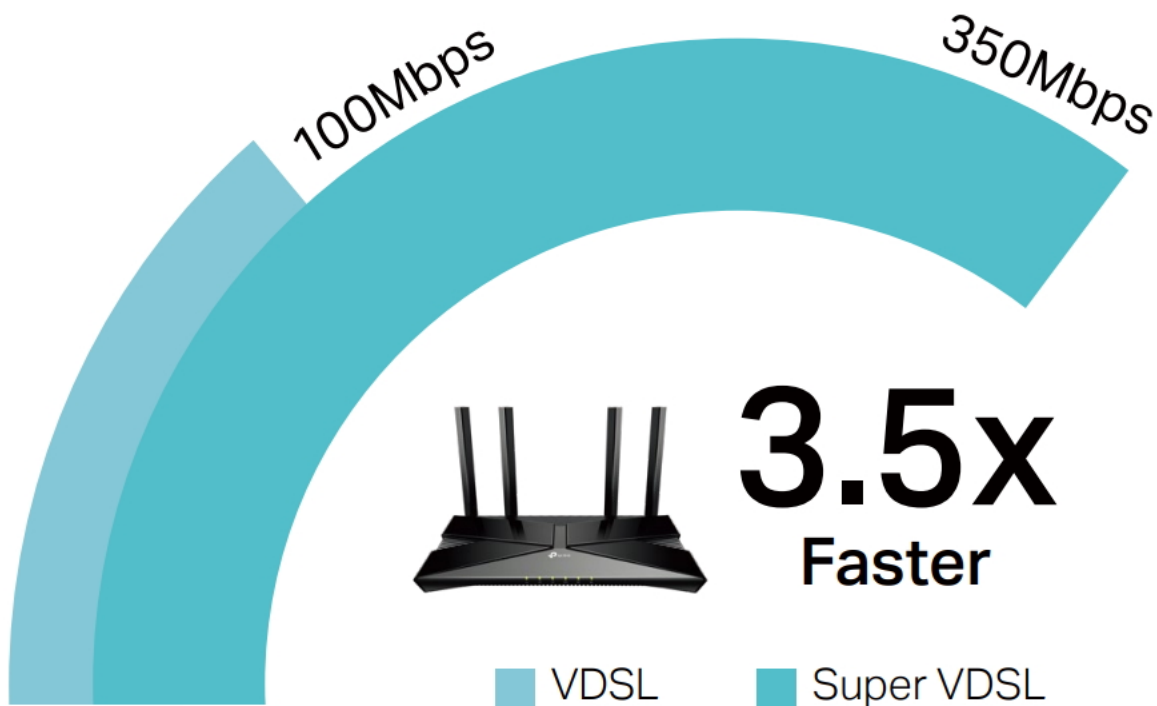

Archer VX1800v je výkonný **DSL modem + bezdrátový router** a naplno využívá svých Wi-Fi možností - nabízí přenos Wi-Fi 6 signálu ve dvou pásmech s celkovou rychlostí až 1800 Mb/s.

Rychlost **574 Mb/s v pásmu 2,4 GHz** plně postačuje pro každodenní surfování na internetu a posílání e-mailů, zatímco **1201 Mb/s v pásmu 5 GHz** již zajistí, že streamování filmů v HD rozlišení a hraní online her bude bez zadržování. Díky nejnovější technologii **VDSL2** dokáže router Archer VX1800v nabídnout ohromující rychlost přenosu dat přes širokopásmové připojení VDSL až **350 Mb/s**. Díky technologiím **OFDMA a MU-MIMO** umožňuje přenos odchozích i příchozích dat na několika zařízeních současně, dosahuje až 4× větší kapacity, výrazně zvyšuje přenosovou efektivitu zařízení a propustnost celé sítě. Do jeho gigabitového portu LAN/WAN lze připojit kabelový nebo optický modem a do portu **USB 2.0** například 3G/4G hardwarový klíč pro hlavní nebo záložní připojení k internetu.