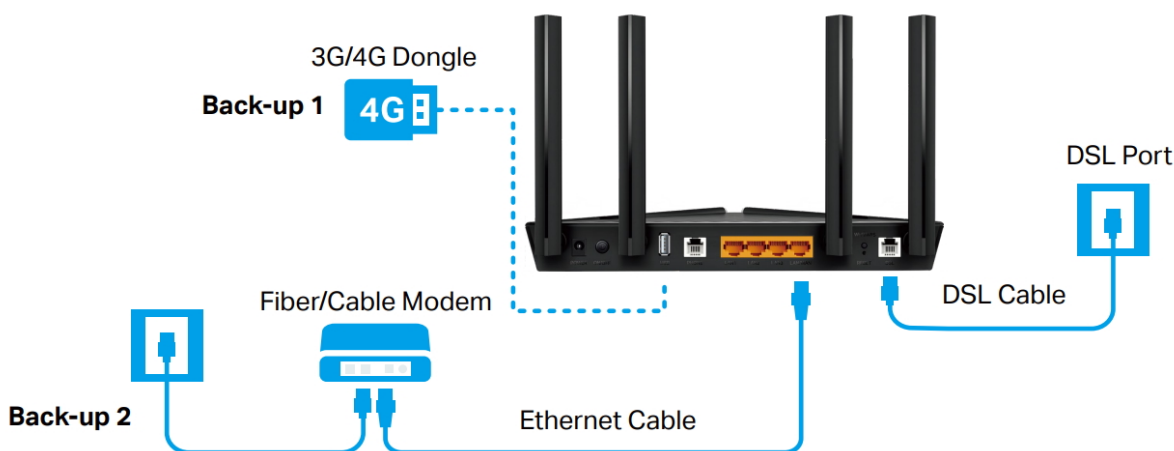

- **Super VDSL** - Nejnovější technologie Super VDSL (profil 35b VDSL2) přináší rychlosti internetu až 350 Mb/s, zatímco technologie G.vector a RNC zajišťují lepší stabilitu při přenosu dat.
- **Rychlá Wi-Fi** - Zažijte vynikající bezdrátové dvoupásmové připojení Wi-Fi 1201 Mb/s (5 GHz) + 574 Mb/s (2,4 GHz).
- **Lepší dosah** - Čtyři všesměrové antény s vysokým ziskem a technologií Beamforming poskytují stabilní bezdrátové připojení a optimální pokrytí.
- **Univerzální možnosti připojení** - Plná kompatibilita se standardy VDSL2, podporuje připojení optického a kabelového internetu přes ethernetový port a také internetové služby 3G/4G přes port USB.
- **Podpora VoIP** - Podporuje více účtů VoIP a různé funkce volání, které překonávají tradiční pevné linky.
- **2x2 MU-MIMO** - Umožňuje současně přenášet data do několika zařízení s až čtyřikrát vyšším výkonem.
- **Gigabitové porty** - Využijte všech výhod širokopásmových rychlostí až do 1 Gb/s.
- **Aplikace Tether** - Snadný přístup a správa vaší sítě včetně vzdáleného ovládání a automatických aktualizací pomocí jakéhokoli mobilního zařízení iOS nebo Android.