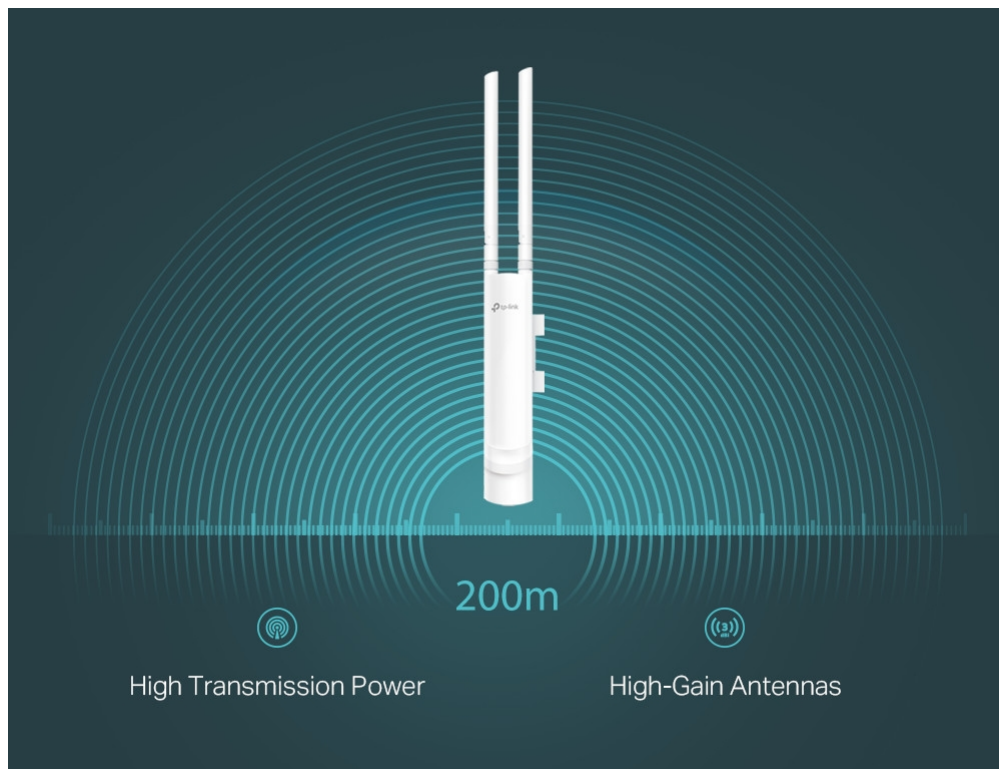

Bezdrátový venkovní access point určený pro montáž na stožár nebo na zeď. Nabízí rychlost přenosu až **300 Mbit/s** a podporu technologie **2x2 MIMO**. V důsledku vysokého přenosového výkonu a **dvou odnímatelných všesměrových antén** s vysokým ziskem je zajištěno stabilní bezdrátové pokrytí s dosahem **přes 200 metrů** i v náročných venkovních podmínkách. Více metod ověřování (**Captive portál, SMS, voucher atd.**) poskytují pohodlnou metodu ověřování hostů. Pro snadnou venkovní instalaci bez síťových adaptérů a kabelů podporuje **PoE napájení**.

Balení **neobsahuje** PoE injektor.

- **Ideální pro venkovní prostředí** - IP65 kryt odolný povětrnostním vlivům pro venkovní Wi-Fi aplikace.
- **Rychlá Wi-Fi** - Rychlost až 300 Mb/s v pásmu 2,4 GHz s technologií 2x2 MIMO.
- **Integrace do platformy Omada SDN** - Centralizovaná cloudová správa a inteligentní monitorování.
- **Centralizovaná správa** - Cloudový přístup a aplikace Omada pro pohodlnou a snadnou správu.
- **Podpora PoE** - Podpora standardu 802.3af s pasivním 48 V PoE pro flexibilní instalaci.
- **Bezpečná síť pro hosty** - Více metod ověřování (Captive portál, SMS, voucher atd.) a pokročilé technologie bezdrátového zabezpečení.