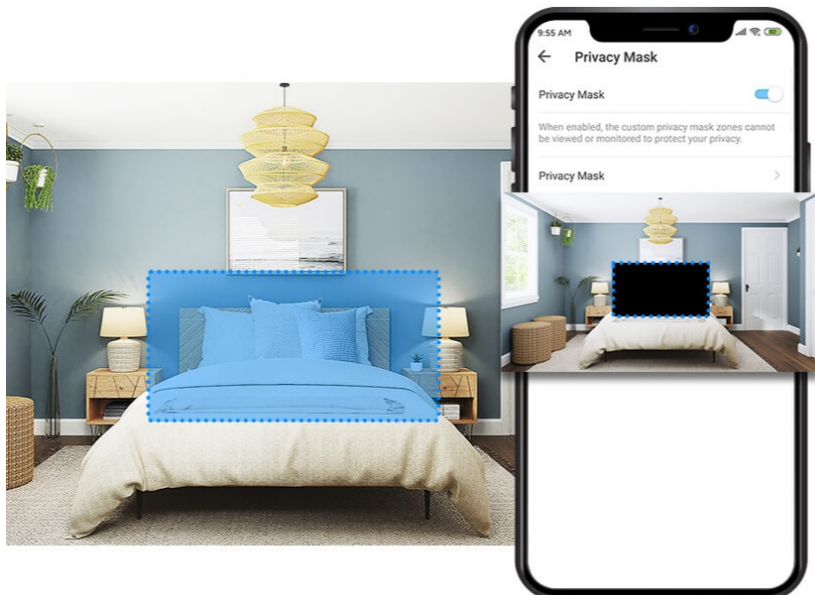

Wi-Fi kamera TP-Link Tapo C211 pro zajištění bezpečí v domácnosti. Podporuje snímání obrazu ve vysokém rozlišení, takže důležité okamžiky u vás doma zachytí čistě a také s jemnými detaily. Je vhodná do interiérů, kde se pohybují a bydlí děti - jakéhokoli věku. **Kamera TP-Link Tapo C211** umožňuje detekovat dětský pláč a ve spojení s **funkcí nočního vidění** vás upozorní ve dne i v noci.

o dítě.

Péče o vaše dítě je tak o něco jednodušší. Samozřejmostí je **funkce detekce osob a pohybu**. Na smartphone obdržíte

upozornění v případě zachycení jakékoli pohybové aktivity. Díky možnosti **nastavit vlastní oblasti detekce** budete vědět, pokud se dítě probudí, opustí pokojíček a bez dohledu se vydá ke schodům. V případě rozpoznání pohybu **kamera TP-Link Tapo C211** umožňuje také kontinuální sledování ohybu.

Díky **zabudovanému reproduktoru a mikrofonu** umožňuje obousměrný přenos zvuku ke komunikaci s rodinou, přáteli nebo třeba domácími mazlíčky. Jestliže si chcete dávat pozor na své soukromí, nechybí funkce pro nastavení vlastní blokované zóny v určitých místech a místnostech.

TP-Link Tapo C211

Domácí bezpečnostní Wi-Fi kamera s horizontální a vertikální rotací, která dokáže natáčet jasné a ostré video v **3Mpx rozlišení (2304 x 1296)** při 15 snímcích za sekundu. Zorný úhel **360° horizontálně a 114° vertikálně** zajistí, že nic nebude mimo dohled. Díky zabudovanému **IR přísvitu** je možné kameru využívat nepřetržitě ve dne i v noci na vzdálenost **až 10 m**.