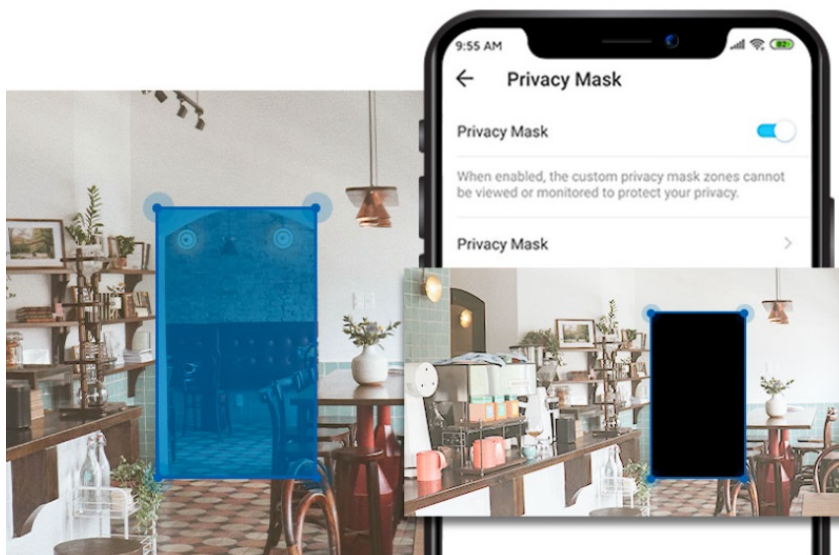

Wi-Fi kamera TP-Link Tapo C212 pro zajištění bezpečí v domácnosti. Podporuje snímání obrazu ve vysokém rozlišení, takže důležité okamžiky u vás doma zachytí čistě a také s jemnými detaily. Je vhodná do interiérů **pro detekci osob a pohybu**. Díky nastavení zónám aktivit máte přehled o tom, kdo a kde se vyskytuje. V případě zachycení pohybové aktivity kamera **TP-Link Tapo C212** aktivuje sledování do té doby, dokud je objekt v záběru.

Připojení je realizováno skrze **ethernetový port** a bezdrátově pomocí **sítě Wi-Fi**. Pořízené záznamy nebo vytvořené klipy můžete sdílet pomocí zařízení Tapo s rodinou i přáteli. Samozřejmostí je **podpora nočního vidění**, které zachytí jasné záběry i při slabém osvětlení na vzdálenost až 10 metrů.

Kamera TP-Link Tapo C212 disponuje **integrovaným reproduktorem a mikrofonom** pro obousměrnou komunikaci a případné odstrašení nezanedbaného návštěvníka. Jestliže si chcete dávat pozor na své soukromí, nechybí funkce pro nastavení vlastní blokované zóny v určitých místech a místnostech.

TP-Link Tapo C212

Domácí bezpečnostní Wi-Fi kamera s horizontální a vertikální rotací, která dokáže natáčet jasné a ostré video v **3Mpx rozlišení (2304 x 1296)** při 15 snímcích za sekundu. Zorný úhel **360° horizontálně a 113° vertikálně** zajistí, že nic nebude mimo dohled. Díky zabudovanému **IR přísvitu** je možné kameru využívat nepřetržitě ve dne i v noci na vzdálenost **až 10 m**.