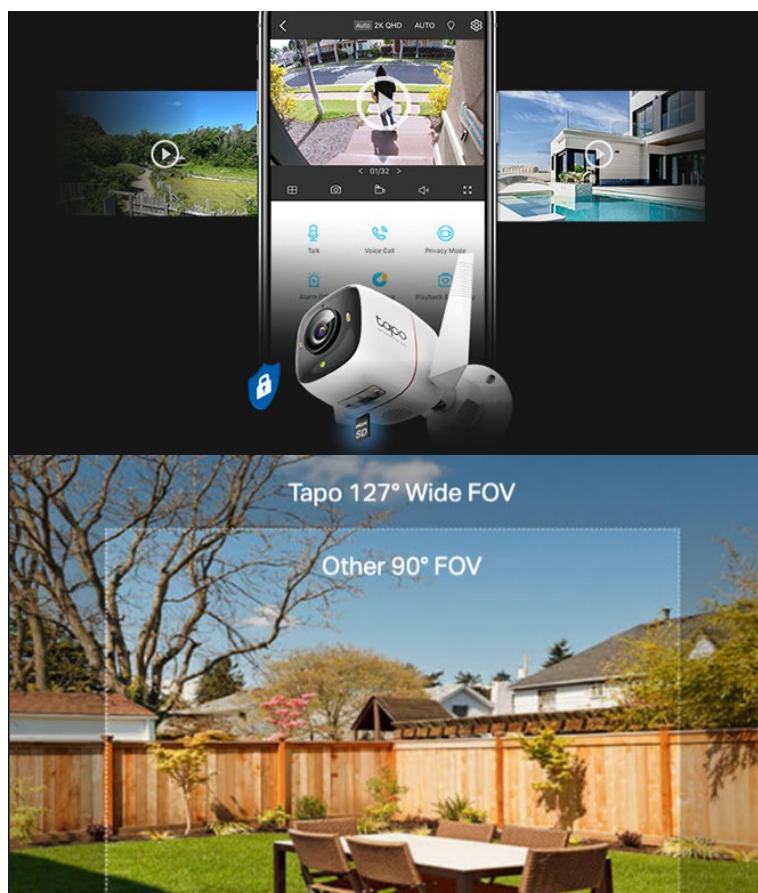

Bezpečnostní kamera TP-Link Tapo C325WB pro ochranu majetku a osob. Podporuje ostré a detailní **záznamy ve vysoké kvalitě 2K Quad HD** a pokročilou **technologii nočního vidění**, díky čemuž je záznam jasně čitelný i za slabého osvětlení. Tento model využívá technologii **ColorPro**, která ve spojení se **4Mpx rozlišením** dosahuje perfektních záznamů a barev i za špatných světelných podmínek.

Kamera TP-Link Tapo C325WB umožňuje rozšířené zobrazení a lepší detekci nestandardních událostí. Je ideální pro zachycení vzdálenějších rohů a míst, která by za běžných okolností zůstala bez dohledu. **Pokročilé algoritmy efektivně potlačují falešné alarmy** například v důsledku poletujícího listí, ptáků nebo hmyzu.

Zabudovaná siréna se světelným alarmem je ideální kombinace pro vyplašení nezanedbaného návštěvníka. Navíc disponuje integrovaným **reproduktorem** a **mikrofonem**, takže můžete jednoduše komunikovat s každým, kdo stojí za dveřmi – ať už se jedná o narušitele, nebo kurýra s objednanou zásilkou.

TP-Link Tapo C325WB

Voděodolná bezpečnostní kamera, která dokáže natáčet jasné a ostré 2K Quad HD video v rozlišení **4 Mpx (2688 x 1520) při 20 fps**. Díky zabudovanému nočnímu vidění **ColorPro** je možné kameru využívat nepřetržitě ve dne i v noci. Kamera disponuje obousměrnou hlasovou komunikací a díky **aplikaci Tapo** lze sledovat dění v okolí **24 hodin denně 7 dní v týdnu** odkudkoli skrze váš smartphone či zařízení podporující hlasové asistenty **Amazon Alexa nebo Google Assistant**. Aplikace automaticky odesílá **upozornění při detekci pohybu či zvuku**.