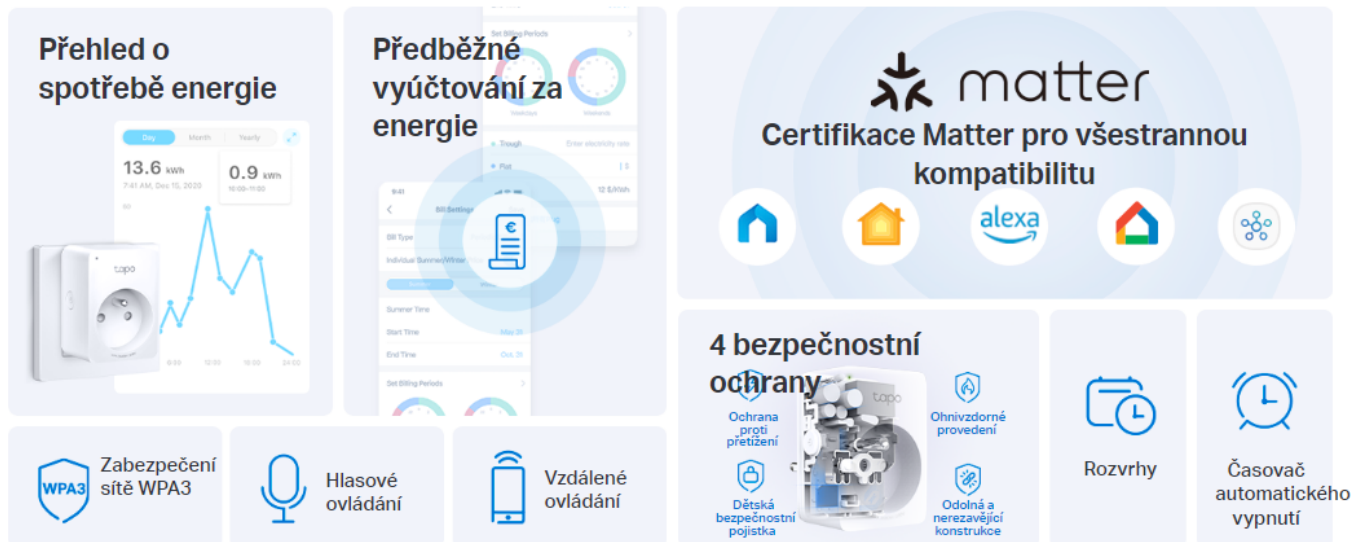

## TP-LINK TAPO P110M

Cena celkem:	<b>489 Kč</b> <b>(bez DPH: 404 Kč)</b>
Běžná cena:	<b>538 Kč</b>
Ušetříte:	<b>49 Kč</b>
Kód zboží:	TIPTPL0036
Part No.:	Tapo P110M
Záruka:	24 měs.
Stav:	Nové zboží

### TP-Link Tapo P110M

Mini **Wi-Fi zásuvka s měřením spotřeby**. Ovládejte zařízení připojené do chytré zásuvky, a to odkudkoliv, kde máte **připojení k internetu** pomocí **volně dostupné aplikace Tapo** ve vašem telefonu. Zařízení je také kompatibilní s hlasovými asistenty **Amazon Alexa, Apple Siri a Google Assistant**, díky kterým můžete ovládat zařízení připojená do chytré zásuvky použitím pouze vašeho hlasu. Vytvořte si rozvrh, kdy se bude zařízení **zapínat a vypínat** přesně podle vašich potřeb. Např. nastavení osvětlení, aby se **při soumraku zapnulo a při východu slunce vypnulo**. Zapínejte a vypínejte vaše zařízení v různých časech tak, aby se zdálo, že je stále někdo doma.

- **Certifikace Matter** - Začleňte zařízení Tapo s certifikací Matter a také další koncové produkty s touto certifikací do svého preferovaného ekosystému.
- **Kompaktní design** - Miniaturní rozměry, aby zařízení nezabíralo místo sousedním zásuvkám.
- **Hlasové ovládání** - Ovládání chytré zásuvky hlasovými příkazy prostřednictvím Amazon Alexy, Apple Siri nebo Asistenta Google.
- **Vzdálené ovládání** - Okamžité zapnutí/vypnutí připojených zařízení prostřednictvím aplikace Tapo, ať jste kdekoli.
- **Rozvrh** - Přednastavení kalendáře pro automatickou správu zařízení.
- **Automatické vypnutí** - Automaticky vypne připojené zařízení po uplynutí nastaveného času.
- **Režim nepřítomnosti** - Automatické zapínání a vypínání zařízení v různých časech, aby vznikl dojem, že je někdo doma.

### Úspora peněz a energie

Sledování spotřeby energie a výdajů za energii v reálném čase prostřednictvím aplikace Tapo. Ušetříte peníze tím, že budete ovládat své spotřebiče v závislosti na levnější elektřině.