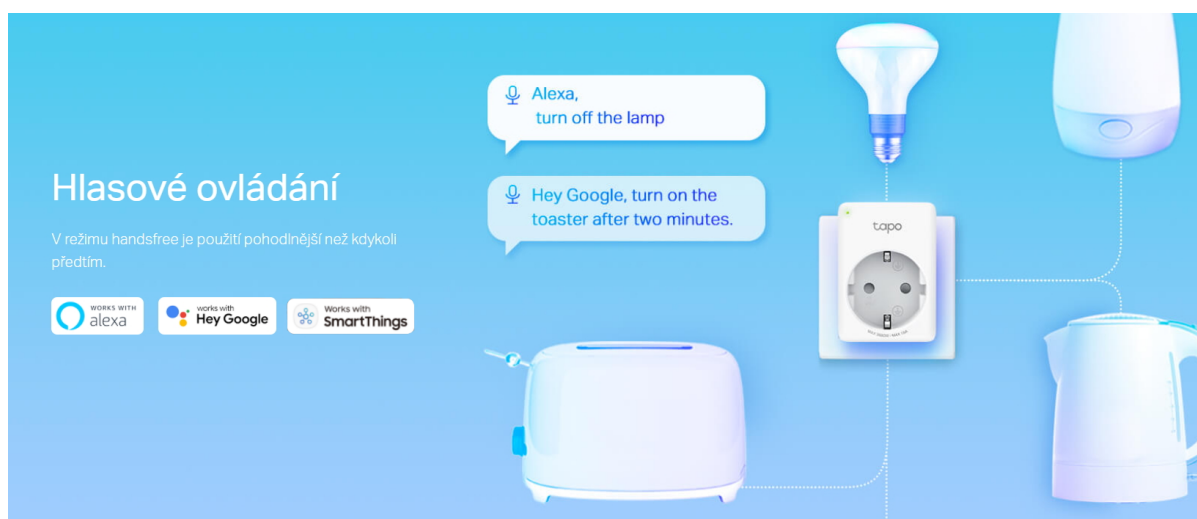

Snadné a uživatelsky přívětivé nastavení

Tapo nabízí uživatelům několik možností, jak zjednodušit konfiguraci. Prostřednictvím Bluetooth mohou chytrou zásuvku snadno propojit s aplikací Tapo. Zásuvku Tapo P110M lze nastavit také naskenováním přiloženého kódu pomocí libovolné aplikace kompatibilní se standardem Matter, například Alexa, Google Home nebo Apple Home.

Vylepšená bezpečnost

Zařízení automaticky vypne připojení, pokud překročí nastavený výkon, což posiluje bezpečnost vaší domácnosti.

Bezpečnost především

- Ohnivzdorný materiál UL94-V0 PC chrání vás i vaši rodinu.
- Dětská bezpečnostní pojistka brání vniknutí cizích předmětů do zásuvky.
- Vysoce kvalitní poniklované kontakty z fosforového bronzu.
- Ochrana proti přetížení.

ZÁKLADNÍ SPECIFIKACE

Počet zástrček: 1