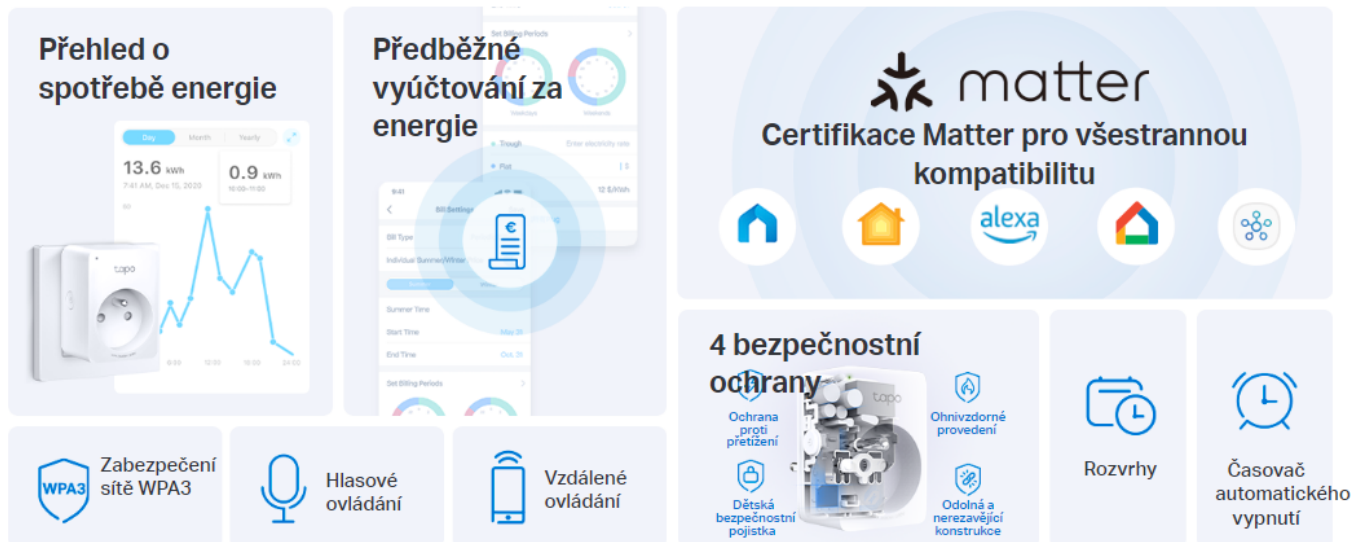

## TP-LINK TAPO P110M

Cena celkem:	<b>473 Kč</b> <b>(bez DPH: 391 Kč)</b>
Běžná cena:	<b>520 Kč</b>
Ušetříte:	<b>47 Kč</b>
Kód zboží:	TIPTPL0036
Part No.:	Tapo P110M
Záruka:	24 měs.
Stav:	Nové zboží

### TP-Link Tapo P110M

Mini **Wi-Fi zásuvka s měřením spotřeby**. Ovládejte zařízení připojené do chytré zásuvky, a to odkudkoliv, kde máte **připojení k internetu** pomocí **volně dostupné aplikace Tapo** ve vašem telefonu. Zařízení je také kompatibilní s hlasovými asistenty **Amazon Alexa, Apple Siri a Google Assistant**, díky kterým můžete ovládat zařízení připojená do chytré zásuvky použitím pouze vašeho hlasu. Vytvořte si rozvrh, kdy se bude zařízení **zapínat a vypínat** přesně podle vašich potřeb. Např. nastavení osvětlení, aby se **při soumraku zapnulo a při východu slunce vypnulo**. Zapínejte a vypínejte vaše zařízení v různých časech tak, aby se zdálo, že je stále někdo doma.

- **Certifikace Matter** - Začleňte zařízení Tapo s certifikací Matter a také další koncové produkty s touto certifikací do svého preferovaného ekosystému.
- **Kompaktní design** - Miniaturní rozměry, aby zařízení nezabíralo místo sousedním zásuvkám.
- **Hlasové ovládání** - Ovládání chytré zásuvky hlasovými příkazy prostřednictvím Amazon Alexy, Apple Siri nebo Asistenta Google.
- **Vzdálené ovládání** - Okamžité zapnutí/vypnutí připojených zařízení prostřednictvím aplikace Tapo, ať jste kdekoli.
- **Rozvrh** - Přednastavení kalendáře pro automatickou správu zařízení.
- **Automatické vypnutí** - Automaticky vypne připojené zařízení po uplynutí nastaveného času.
- **Režim nepřítomnosti** - Automatické zapínání a vypínání zařízení v různých časech, aby vznikl dojem, že je někdo doma.

### Úspora peněz a energie

Sledování spotřeby energie a výdajů za energii v reálném čase prostřednictvím aplikace Tapo. Ušetříte peníze tím, že budete ovládat své spotřebiče v závislosti na levnější elektřině.