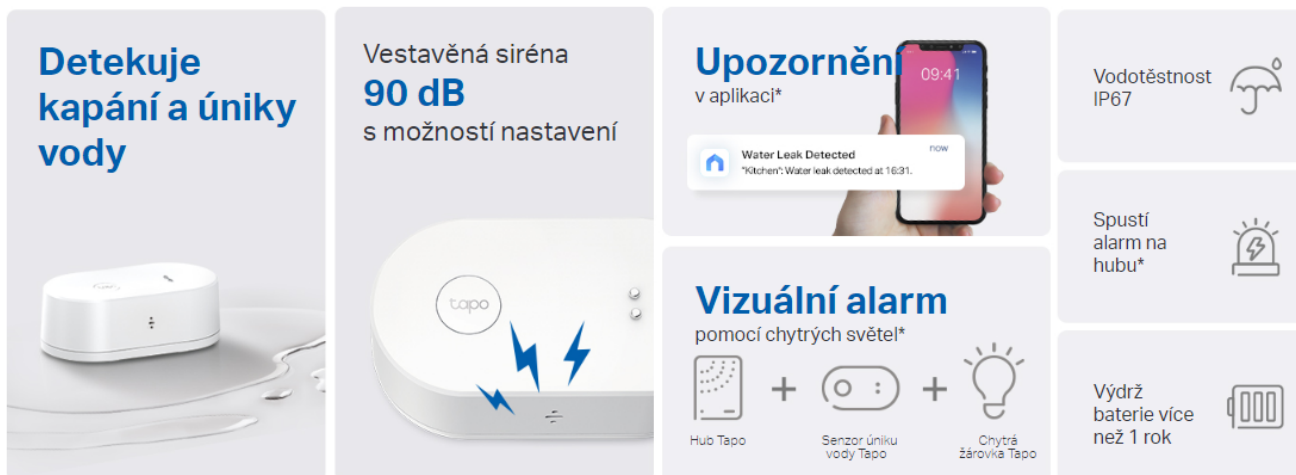

TP-LINK TAPO T300

Cena celkem:	460 Kč (bez DPH: 380 Kč)
Běžná cena:	506 Kč
Ušetříte:	46 Kč
Kód zboží:	TIPTPL0037
Part No.:	Tapo T300
Záruka:	24 měs.
Stav:	Nové zboží

Popis

TP-Link Tapo T300

Chytrý snímač úniku vody (záplavové čidlo).

- **Alarm kapání a úniku** - Reaguje na kapky a úniky pomocí 6 detekčních sond na horní i spodní straně.
- **Alarm až 90 dB** - Nechte se upozornit 90 dB sirénou a ztlumte alarm jediným dotykem.
- **Vodotěsnost IP67** - Vodotěsnost IP67 chrání před vlhkým a prašným prostředím.
- **Okamžité oznámení v aplikaci** - Získejte okamžitá upozornění prostřednictvím aplikace Tapo, když dojde odkudkoli k úniku.
- **Flexibilní umístění** - Bezdrátové, určené k umístění všude tam, kde může dojít k úniku nebo zaplavení, například pod umyvadly, v blízkosti pračky, vany apod.
- **Viditelný alarm pomocí světel Tapo** - Získejte vizuální upozornění z chytré žárovky, než dojde ke katastrofě.
- **Je vyžadován Hub** - Hub spustí poplach, když je detekován únik. Spravujte až 64 senzorů pomocí jednoho Hubu.

Nepřetržitá upozornění

Chytrý senzor úniku vody Tapo je vybaven 6 vysoce citlivými sondami na horní a spodní straně, aby mohl detekovat úniky vody i zaplavení a okamžitě vás upozornit alarmem o hlasitosti 90 dB. Může také spustit alarm hubu a rozšířit tak zvukové upozornění na větší vzdálenost. Nyní máte možnost okamžitě zasáhnout a předejít vzniku větších škod způsobených vodou.

Umístěte snímač úniku vody na místa, kde může dojít k úniku nebo zaplavení, například v koupelnách, kuchyních, prádelnách a dalších prostor. Pojmenujte senzory a snadno je všechny spravujte v aplikaci Tapo.