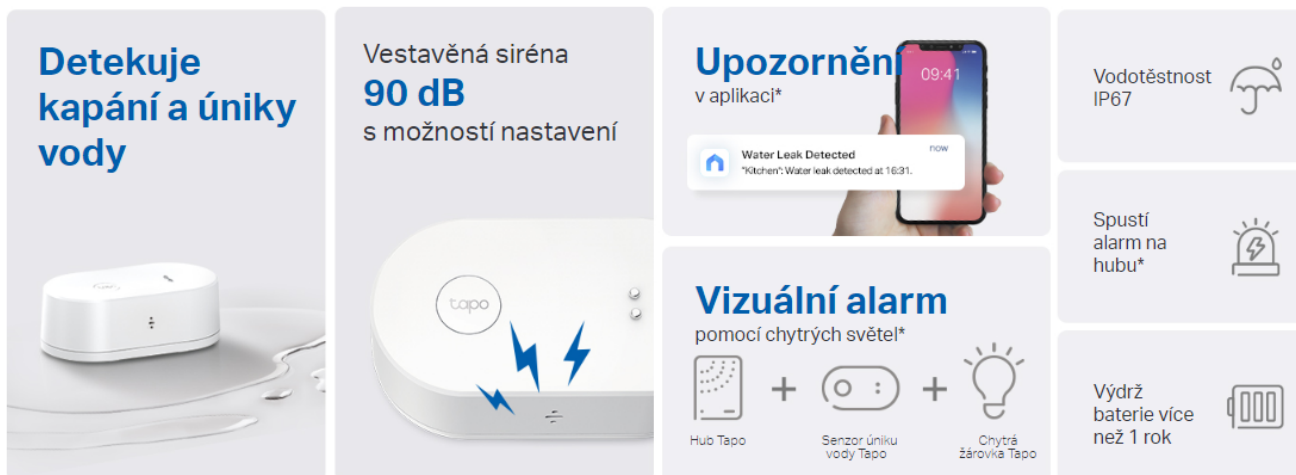

TP-LINK TAPO T300

Cena celkem:	449 Kč (bez DPH: 371 Kč)
Běžná cena:	494 Kč
Ušetříte:	45 Kč
Kód zboží:	TIPTPL0037
Part No.:	Tapo T300
Záruka:	24 měs.
Stav:	Nové zboží

Popis

TP-Link Tapo T300

Chytrý snímač úniku vody (záplavové čidlo).

- **Alarm kapání a úniku** - Reaguje na kapky a úniky pomocí 6 detekčních sond na horní i spodní straně.
- **Alarm až 90 dB** - Nechte se upozornit 90 dB sirénou a ztlumte alarm jediným dotykem.
- **Vodotěsnost IP67** - Vodotěsnost IP67 chrání před vlhkým a prašným prostředím.
- **Okamžité oznámení v aplikaci** - Získejte okamžitá upozornění prostřednictvím aplikace Tapo, když dojde odkudkoli k úniku.
- **Flexibilní umístění** - Bezdrátové, určené k umístění všude tam, kde může dojít k úniku nebo zaplavení, například pod umyvadly, v blízkosti pračky, vany apod.
- **Viditelný alarm pomocí světel Tapo** - Získejte vizuální upozornění z chytré žárovky, než dojde ke katastrofě.
- **Je vyžadován Hub** - Hub spustí poplach, když je detekován únik. Spravujte až 64 senzorů pomocí jednoho Hubu.

Nepřetržitá upozornění

Chytrý senzor úniku vody Tapo je vybaven 6 vysoce citlivými sondami na horní a spodní straně, aby mohl detekovat úniky vody i zaplavení a okamžitě vás upozornit alarmem o hlasitosti 90 dB. Může také spustit alarm hubu a rozšířit tak zvukové upozornění na větší vzdálenost. Nyní máte možnost okamžitě zasáhnout a předejít vzniku větších škod způsobených vodou.

Umístěte snímač úniku vody na místa, kde může dojít k úniku nebo zaplavení, například v koupelnách, kuchyních, prádelnách a dalších prostor. Pojmenujte senzory a snadno je všechny spravujte v aplikaci Tapo.