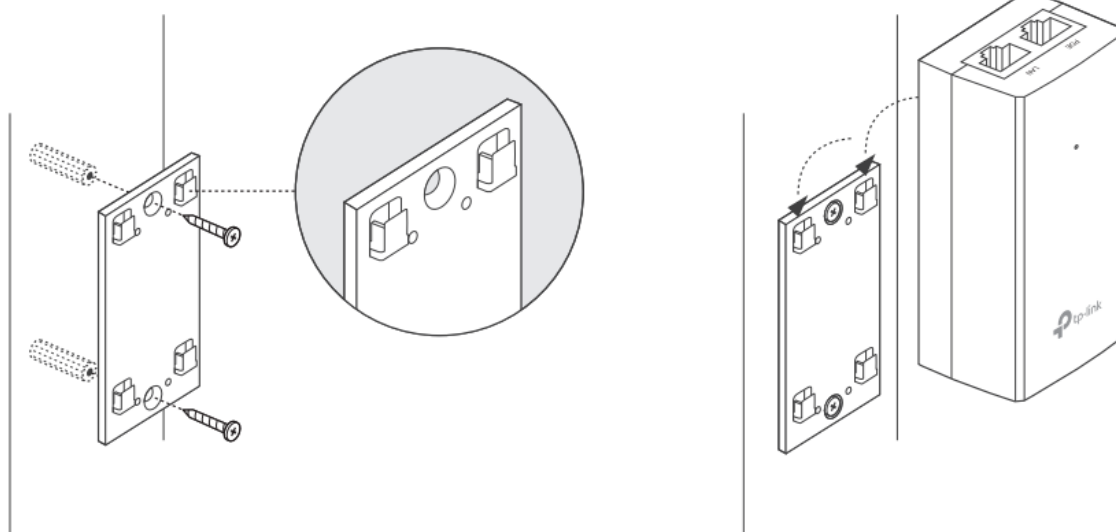

### TP-Link TL-POE4818G

Pasivní PoE injektor slouží pro napájení všech zařízení, které v sobě mají zabudovaný PoE extraktor a podporují napětí 48 V. Díky držáku, který je součástí balení, tento model jednoduše připevníte na zeď.

## **ZÁKLADNÍ SPECIFIKACE**

**Typ:** pasivní

**Výstupní napětí:** 48 V

**Výstupní výkon:** 18 W

**Výstupní PoE port:** 1 × 10/100/1000 Mbps

**Rozměry:** 85,8 × 43,9 × 35 mm