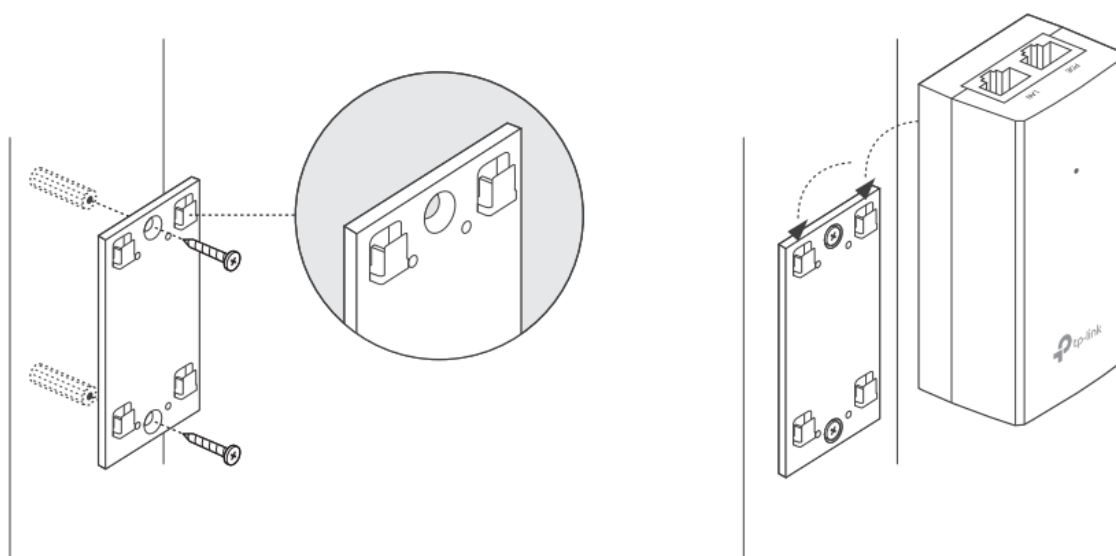

Popis

TP-Link TL-POE4818G

Pasivní PoE injektor slouží pro napájení všech zařízení, které v sobě mají zabudovaný PoE extraktor a podporují napětí 48 V. Díky držáku, který je součástí balení, tento model jednoduše připevníte na zeď.

Součástí balení je napájecí kabel.

ZÁKLADNÍ SPECIFIKACE

Typ: pasivní

Výstupní napětí: 48 V

Výstupní výkon: 18 W

Výstupní PoE port: 1 × 10/100/1000 Mbps

Rozměry: 85,8 × 43,9 × 35 mm