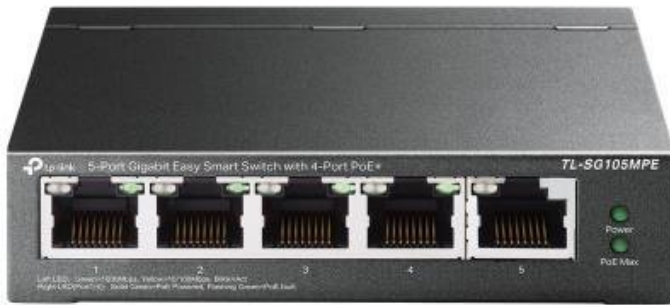

TP-LINK TL-SG105MPE

Cena celkem:	2 069 Kč (bez DPH: 1 710 Kč)
Běžná cena:	2 276 Kč
Ušetříte:	207 Kč
Kód zboží:	NAPTPL1135
Part No.:	TL-SG105MPE
Záruka:	24 měs.
Stav:	Nové zboží

Popis

TP-Link TL-SG105MPE

5portový gigabitový Easy Smart switch s 4 porty PoE+

Switch nabízející **5 GbE RJ-45 portů**, z nichž 4 podporují **PoE+ (802.3af/at)** s celkovým napájecím výkonem **až 120 W**. Snadné použití přes **web management nebo pomocí Easy Smart Configuration Utility**. Přepínací kapacita dosahuje až **10 Gbps** a rychlost směrování až **7,44 Mpps**.

- 5 gigabitových portů RJ-45.
- 4 porty PoE+ přenáší data i napájení přes jediný kabel a disponují celkovým výkonem až 120 W.
- Switch vyhovuje standardu IEEE 802.3af/at PoE+ a podporuje napájení PoE s výkonem až 30 W na každém portu PoE.
- Poskytuje monitorování sítě, řízení provozu podle priorit, funkce VLAN a automatické obnovení PoE.
- Jednoduché nastavení sítě a připojení Plug-and-Play.
- Webové uživatelské rozhraní a konfigurační nástroj Easy Smart zjednodušují nastavení.
- Konstrukce bez ventilátoru snižuje spotřebu energie a zajišťuje tichý provoz v místě instalace.

ZÁKLADNÍ SPECIFIKACE

Počet portů: 5x GbE RJ-45

PoE: ano, 4x 802.3af/at, max. 30 W/port, celkem 120 W

Kapacita switche: 10 Gb/s

Rychlost směrování: 7,44 Mp/s

Rozměry: 99,8 × 98 × 25 mm