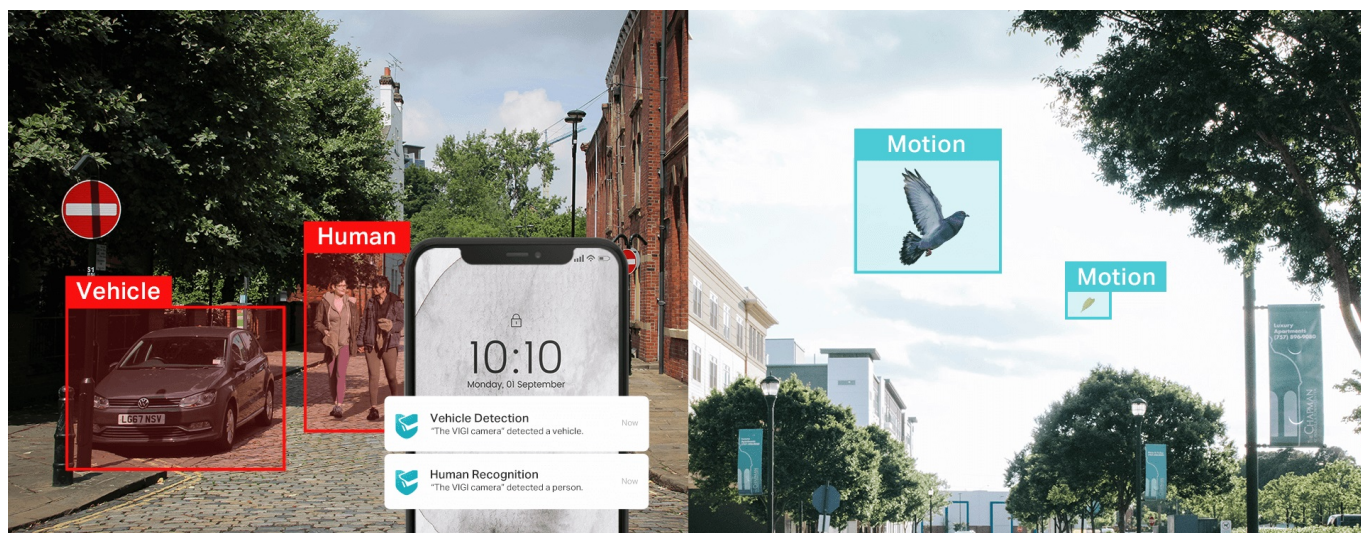

Popis

TP-Link VIGI C250 - bezpečnost v dome balení

Kompaktní IP kamera TP-Link VIGI C250 pro zabezpečení venkovního prostoru. Nabízí **vysoké rozlišení 5 Mpx**, díky čemuž zachytí ostrý obraz s potřebnými detaily. Uplatní se nejenom **při rozpoznávání osob, ale také vozidel**. Robustní konstrukce s pevným krytem splňuje **stupeň krytí IK10 a IP67**, čímž zajišťuje odolnost proti vandalismu i nepříznivým vnějším podmínkám.

Integrované čipy využívají **algoritmy umělé inteligence** a efektivně tak rozliší lidské postavy nebo auta od jiných objektů. **Pokročilé detekce** pak umožní rozpoznat například narušení oblasti, odstranění předmětu, překročení hranice nebo třeba neoprávněnou manipulaci s kamerou. Samozřejmostí je také podpora **mobilní aplikace TP-Link VIGI**, abyste dění mohli sledovat kdykoli a kdekoli skrze displej smartphonu.

TP-Link VIGI C250 4 mm

5megapixelová IP kamera typu **dome** nabízí snímač **1/2.7" CMOS** s rozlišením **2880 × 1620** obrazových bodů, **citlivost 0,005 lux** a podporu **WDR (120 dB)**. Připojení lze jednoduše realizovat pomocí **RJ-45 portu**. Díky **aplikaci TP-Link VIGI** lze sledovat dění **24 hodin denně, 7 dní v týdnu** odkudkoli skrze váš smartphone. Spolehlivý systém nočního vidění zajišťuje, že kamera funguje dobře i za špatných světelných podmínek a zaznamenává dění pro budoucí kontrolu. Dva způsoby napájení vám poskytnou nejen větší pohodlí, ale také mimořádně usnadní zapojení.