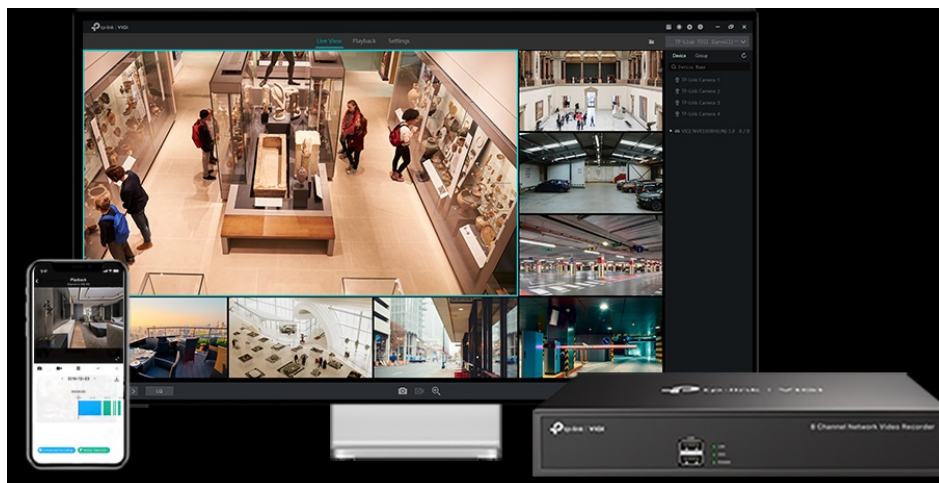

Popis

TP-Link VIGI C250 - bezpečnost v dome balení

Kompaktní IP kamera TP-Link VIGI C250 pro zabezpečení venkovního prostoru. Nabízí **vysoké rozlišení 5 Mpx**, díky čemuž zachytí ostrý obraz s potřebnými detaily. Uplatní se nejenom **při rozpoznávání osob, ale také vozidel**. Robustní konstrukce s pevným krytem splňuje **stupeň krytí IK10 a IP67**, čímž zajišťuje odolnost proti vandalismu i nepříznivým vnějším podmínkám.

Integrované čipy využívají **algoritmy umělé inteligence** a efektivně tak rozliší lidské postavy nebo auta od jiných objektů. **Pokročilé detekce** pak umožní rozpoznat například narušení oblasti, odstranění předmětu, překročení hranice nebo třeba neoprávněnou manipulaci s kamerou. Samozřejmostí je také podpora **mobilní aplikace TP-Link VIGI**, abyste dění mohli sledovat kdykoli a kdekoli skrze displej smartphonu.

TP-Link VIGI C250 4 mm

5megapixelová IP kamera typu **dome** nabízí snímač **1/2.7" CMOS** s rozlišením **2880 × 1620** obrazových bodů, **citlivost 0,005 lux** a podporu **WDR (120 dB)**. Připojení lze jednoduše realizovat pomocí **RJ-45 portu**. Díky **aplikaci TP-Link VIGI** lze sledovat dění **24 hodin denně, 7 dní v týdnu** odkudkoli skrze váš smartphone. Spolehlivý systém nočního vidění zajišťuje, že kamera funguje dobře i za špatných světelných podmínek a zaznamenává dění pro budoucí kontrolu. Dva způsoby napájení vám poskytnou nejen větší pohodlí, ale také mimořádně usnadní zapojení.