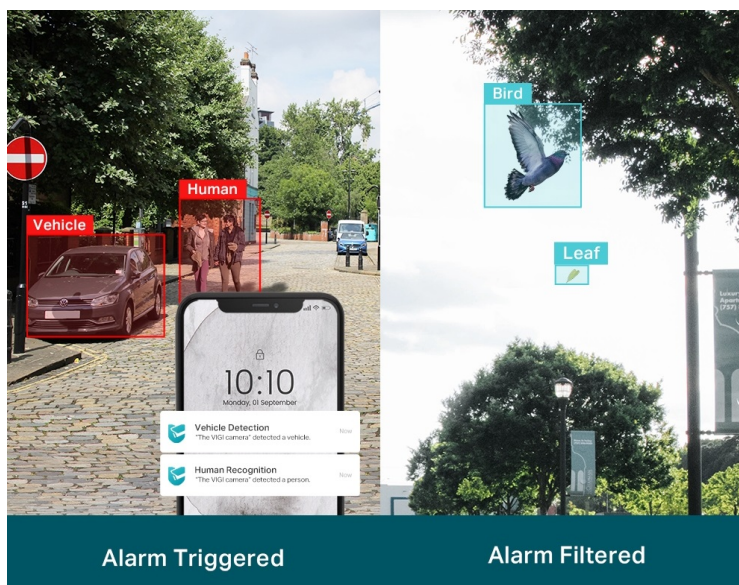

### TP-Link VIGI C330I - venkovní zabezpečení v provedení bullet

Venkovní IP kamera TP-Link VIGI C330I typu bullet, která nabízí vysoké rozlišení 3 Mpx. Díky tomu zachytí ostrý obraz s některými jemnějšími detaily. Vzhledem k **odolné konstrukci s certifikací IP67** je vhodná pro dohled nad venkovními prostory rodinných domů, okolí firem, staveb apod. Uplatní se nejenom při **rozpoznávání osob, ale také vozidel**.

Integrované čipy využívají **algoritmy umělé inteligence** a efektivně tak rozliší lidské postavy nebo auta od jiných objektů. **Pokročilé detekce** pak umožní rozpoznat například narušení oblasti, odstranění předmětu, překročení hranice nebo třeba neoprávněnou manipulaci s kamerou. Samozřejmostí je také **podpora mobilní aplikace TP-Link VIGI**, abyste dění mohli sledovat kdykoli a kdekoli skrze displej smartphonu.

### TP-Link VIGI C330I 2,8 mm

**3megapixelová IP** kamera typu **bullet** nabízí snímač **1/2,8" CMOS** s rozlišením **2304 x 1296** obrazových bodů, **citlivost 0,1 lux (barevně)** a podporu **DWDR**. Připojení lze jednoduše realizovat pomocí **RJ-45 portu**. Díky **aplikaci TP-Link VIGI** lze sledovat dění **24 hodin denně, 7 dní v týdnu** odkudkoli skrze váš smartphone. Spolehlivý systém nočního vidění zajišťuje, že kamera funguje dobře i za špatných světelných podmínek a zaznamenává dění pro budoucí kontrolu. Dva způsoby napájení vám poskytnou nejen větší pohodlí, ale také mimořádně usnadní zapojení.