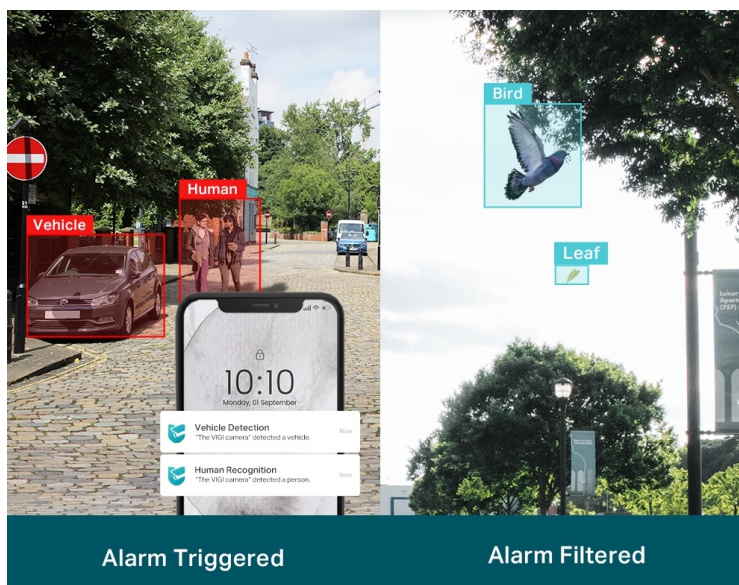

TP-Link VIGI C330I - venkovní zabezpečení v provedení bullet

Venkovní IP kamera TP-Link VIGI C330I typu bullet, která nabízí vysoké rozlišení 3 Mpx. Díky tomu zachytí ostrý obraz s některými jemnějšími detaily. Vzhledem k **odolné konstrukci s certifikací IP67** je vhodná pro dohled nad venkovními prostory rodinných domů, okolí firem, staveb apod. Uplatní se nejenom při **rozpoznávání osob, ale také vozidel**.

Integrované čipy využívají **algoritmy umělé inteligence** a efektivně tak rozliší lidské postavy nebo auta od jiných objektů. **Pokročilé detekce** pak umožní rozpoznat například narušení oblasti, odstranění předmětu, překročení hranice nebo třeba neoprávněnou manipulaci s kamerou. Samozřejmostí je také **podpora mobilní aplikace TP-Link VIGI**, abyste dění mohli sledovat kdykoli a kdekoli skrze displej smartphonu.

TP-Link VIGI C330I 6 mm

3megapixelová IP kamera typu **bullet** nabízí snímač **1/2,8" CMOS** s rozlišením **2304 x 1296** obrazových bodů, **citlivost 0,1 lux (barevně)** a podporu **DWDR**. Připojení lze jednoduše realizovat pomocí **RJ-45 portu**. Díky **aplikaci TP-Link VIGI** lze sledovat dění **24 hodin denně, 7 dní v týdnu** odkudkoli skrze váš smartphone. Spolehlivý systém nočního vidění zajišťuje, že kamera funguje dobře i za špatných světelných podmínek a zaznamenává dění pro budoucí kontrolu. Dva způsoby napájení vám poskytnou nejen větší pohodlí, ale také mimořádně usnadní zapojení.