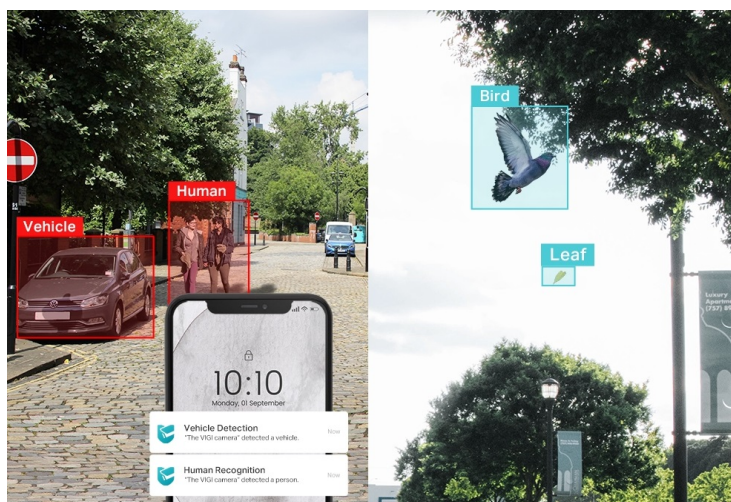

### TP-Link VIGI C350 - dbá na ochranu ve dne i v noci

Venkovní IP kamera TP-Link VIGI C350 pro zabezpečení a monitoring v režimu 24/7. Produkuje obraz ve vysokém rozlišení, s barevnými detaily ve dne i v noci. Kamera disponuje **plnobarevným viděním a rozlišením 5 Mpx**. Výsledný obraz zpracovává pokročilá technologie ViGi, takže kamera vše zachytí jasně, čistě a zřetelně identifikuje veškeré potřebné objekty.

Integrované čipy s umělou inteligencí efektivně **rozpoznávají osoby a vozidla**, současně filtrují například přelet ptáků nebo listů. Pravidla pro spuštění **alarmu a notifikace** si můžete přizpůsobit podle vlastních požadavků a zachytit celou škálu nestandardních událostí.