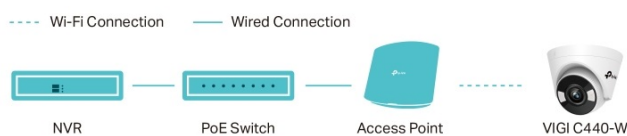

### TP-Link VIGI C440-W - dohlíží na bezpečnost ve dne v noci

**IP kamera TP-Link VIGI C440-W s plnobarevným nočním viděním**, která se postará o zabezpečení prostoru. Disponuje snímačem CMOS, který zachycuje obraz ve vysokém rozlišení, a je ideální pro nepřetržitý monitoring ve dne i v noci. Model **TP-Link VIGI C440-W** podporuje maximální **rozlišení 4 Mpx** a sledování okolí v barvách. Díky **podpoře bezdrátového připojení** je konektivita rychlá a jednoduchá všude, kde je pokrytí Wi-Fi signálem.

**Kamera TP-Link VIGI C440-W nabízí funkce inteligentní detekce**, a kromě zachycení pohybu vás upozorní také na narušení prostoru, překročení linie nebo na záměrně zablokování zorného pole. O veškerých aktivitách a událostech, které nastanou, jste okamžitě informováni na své mobilní zařízení. Ve spojení se **zabudovaným mikrofonom a reproduktorem** můžete také ihned náležitě reagovat formou **obousměrné komunikace**.

## TP-Link VIGI C440-W 4 mm

**4megapixelová IP** kamera typu **turret** nabízí snímač **1/3" CMOS** s rozlišením **2560 × 1440** obrazových bodů a podporu **DWDR**. Připojení lze jednoduše realizovat pomocí **RJ-45 portu**, nebo bezdrátově skrze **Wi-Fi**. Díky **aplikaci TP-Link VIGI** lze sledovat dění **24 hodin denně, 7 dní v týdnu** odkudkoli skrze váš smartphone. Spolehlivý systém nočního vidění zajišťuje, že kamera funguje dobře i za špatných světelných podmínek a zaznamenává dění pro budoucí kontrolu.