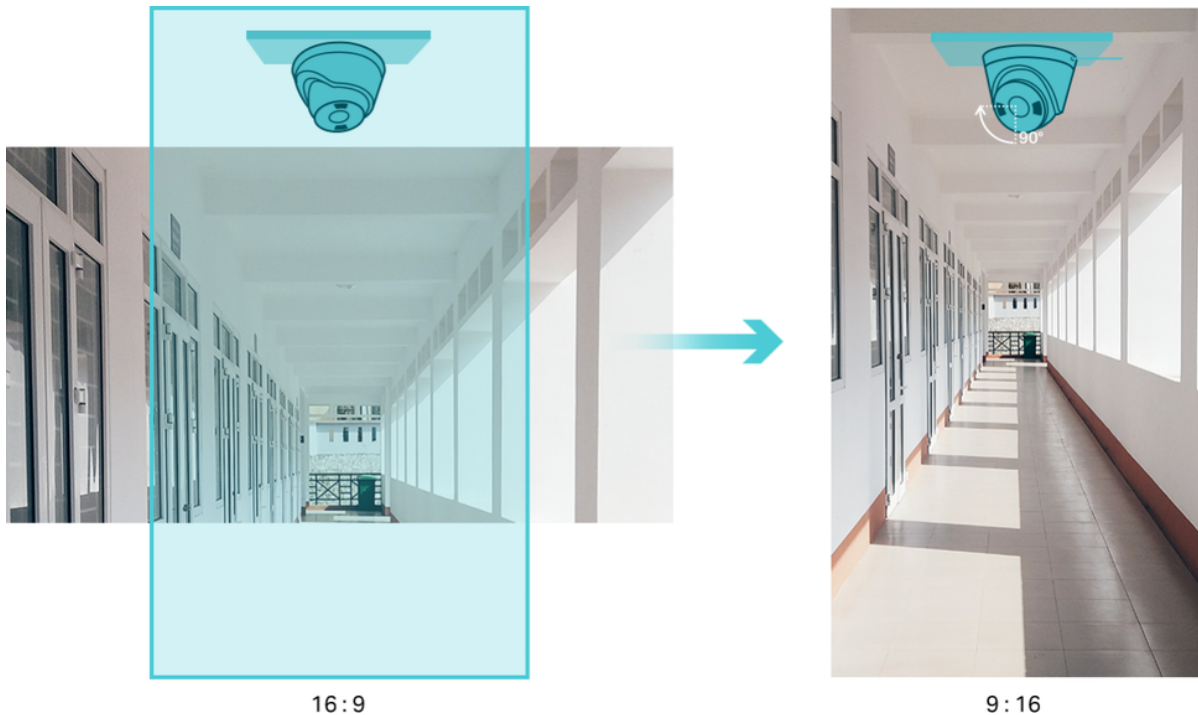

### Koridor režim

Převeďte živé zobrazení a objektiv současně o 90° ve směru hodinových ručiček. Tím se poměr stran obrazu změní z 16 : 9 na 9 : 16, což umožní lepší a přirozenější sledování dlouhých a úzkých oblastí, jako jsou například chodby.