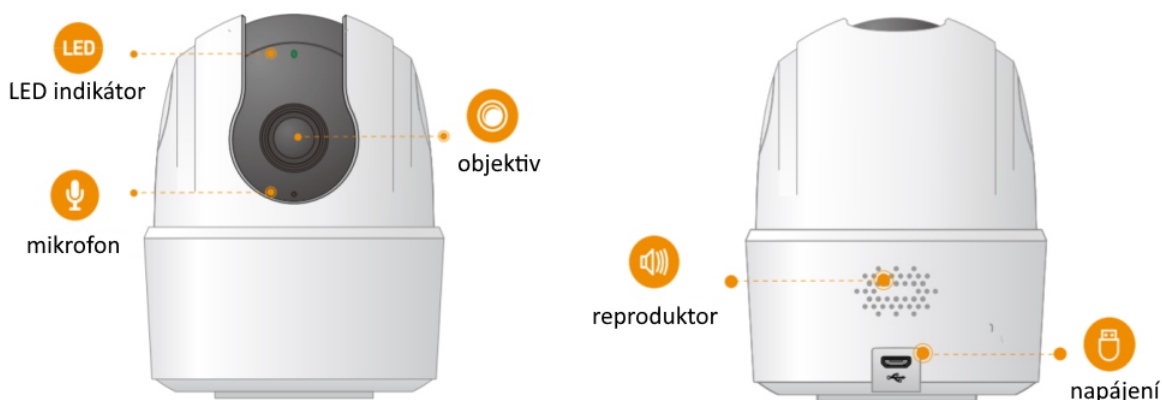

### Imou Ranger 2C 3MP-H1

IP otočná kamera do domácnosti přináší živý monitoring v křišťálově čisté **2K** kvalitě. Komprese **H.265** snižuje nároky na přenos dat a úložiště. Pro nahrávání zřetelného videa i v naprosté tmě disponuje kamera **nočním režimem s IR přisvícením** do vzdálenosti až 10 m. Praktická technologie **detekce osob** spolu s **vestavěnou sirénou** spolehlivě ochrání vaši domácnost a odradí nežádoucí návštěvy. O narušení prostoru se ihned dozvíte skrze **notifikaci**, kterou kamera zašle do vašeho mobilního telefonu prostřednictvím **aplikace Imou Life**. Ta mimo jiné umožňuje pohodlnou vzdálenou správu, ovládaní kamery, živý náhled či přehrávání záznamu. Kameru lze na dálku otáčet i naklánět. K dispozici je také **alarm pro neobvyklé zvuky**, který vám pošle notifikaci například při pláči dítěte. Díky zabudovanému **reproduktoru a mikrofonu** lze kameru využít pro obousměrnou komunikaci s blízkými či domácím mazlíčkem.