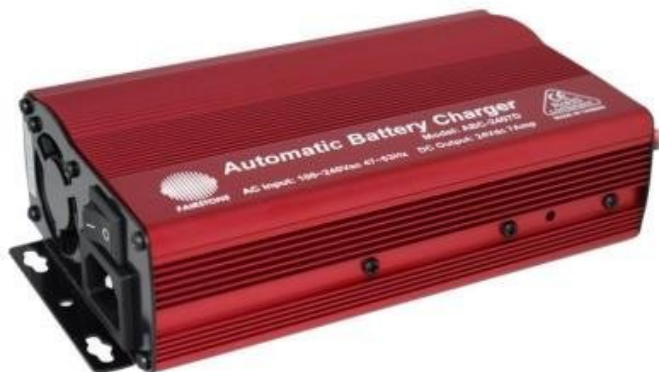

## FST ABC-2407D

Cena celkem:	<b>1 591 Kč</b>
	<b>(bez DPH: 1 315 Kč)</b>
Běžná cena:	<b>1 750 Kč</b>
Ušetříte:	<b>159 Kč</b>
Kód zboží:	NABFST0010
Part No.:	ABC-2407D
Záruka:	26 měs.
Stav:	Nové zboží

### FST ABC-2407D

Nabíječka určená k **nabíjení olovených akumulátorů** (zaplavené **WET** - údržbové i bezúdržbové, **AGM** - bezúdržbové se zasáknutým elektrolytem) pro různé účely: autobaterie, motobaterie, trakční i staniční (záložní) baterie.

- Plášť je vyroben z masivního leštěného hliníku
- Digitální ukazatel napětí, proudu a dalších hodnot
- Ventilátor pro lepší chlazení
- Ochrana proti přetížení a zkratu
- Bateriové kleště pro připojení k pólům baterie
- Pokročilé funkce časovačů a přednabíjení
- Integrovaná tavná pojistka 250 V/ 8 A