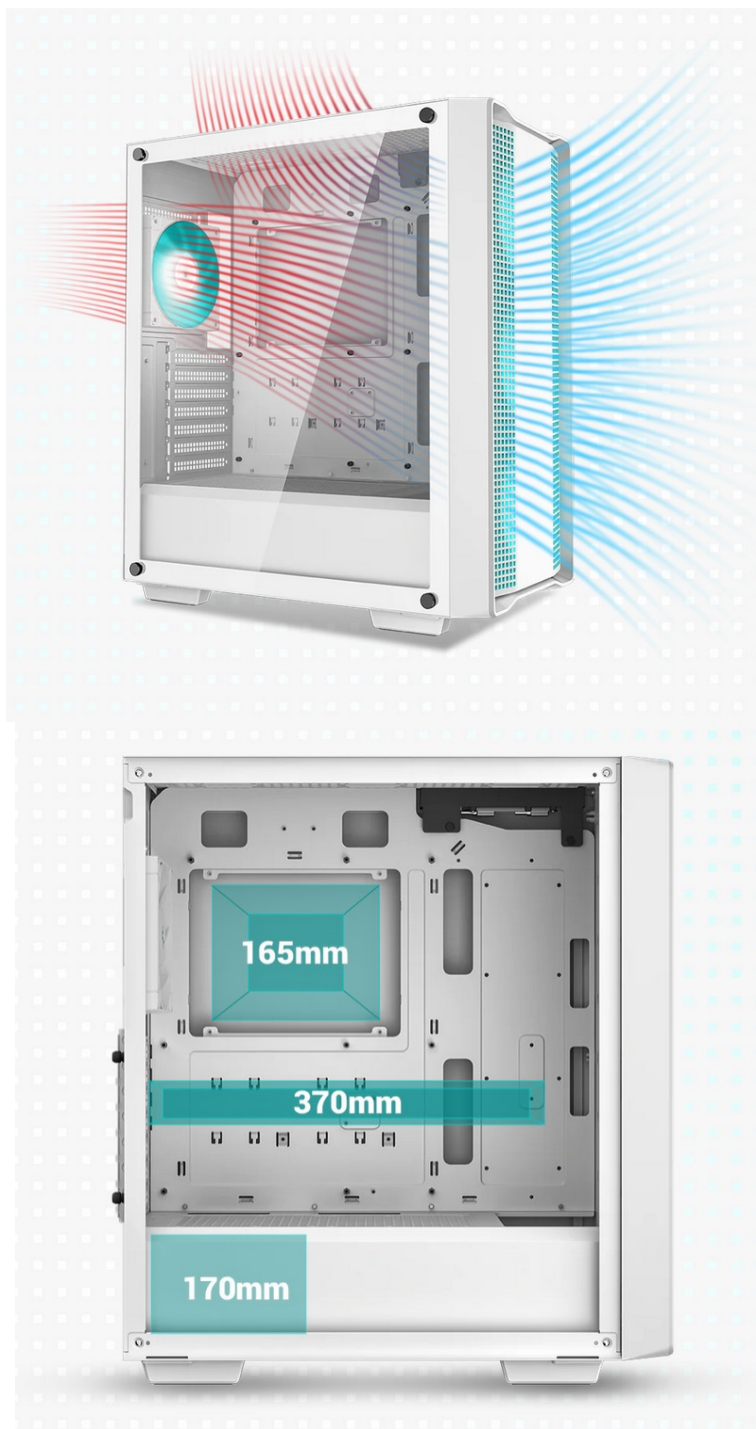

DEEPCOOL CC560 V2 BÍLÁ

Cena celkem:	1 299 Kč
	(bez DPH: 1 074 Kč)
Běžná cena:	1 429 Kč
Ušetříte:	130 Kč
Kód zboží:	CASDPC11501
Part No.:	R-CC560-WHGAA4-G-2
Záruka:	24 měs.
Stav:	Nové zboží

Popis

Skvělý start pro každou PC sestavu - DEEPCOOL CC560 V2

Počítačová skříň DEEPCOOL CC560 V2 ve formátu Middle Tower nabízí nejenom dostatek prostoru pro uložení komponent, ale také efektivní proudění vzduchu. Vnitřní prostor je **kompatibilní s celou řadou součástek**, průhledná bočnice vám poskytne ideální vhled do sestavy, abyste viděli, že je vše připraveno. Model **DEEPCOOL CC560 V2** si zakládá na dobře vedeném větrání. **Přední panel spolu s perforovanou horní stranou** totiž umožňují lepší airflow a celkovou cirkulaci vzduchu.

DEEPCOOL CC560 v2

Skříň formátu Middle Tower s **průhlednou bočnicí** nabízí **dvě 2,5"** pozice pro SSD disky a **dvě 3,5"** pozice pro pevné disky. Na horním panelu se nachází jeden **USB 3.0** port, jeden USB 2.0 port a kombinovaný port sluchátek a mikrofonu. Skříň je osazena celkem **čtyřmi ventilátory s modrým podsvícením** o velikosti 120 mm. Důmyslné řešení umožňuje pohodlné umístění **až 360 mm dlouhého výměníku** vodního chlazení na přední straně. Ve skříni je dostatek prostoru pro chladič CPU do výšky až 165 mm a grafickou kartu o délce 370 mm. Dodávána je **bez zdroje**. Součástí je také **magnetický prachový filtr** na horním panelu.

ZÁKLADNÍ SPECIFIKACE

Provedení skříně: Middle Tower

Interní pozice: 2× 2,5", 2× 3,5"

Kompatibilita základní desky: ATX, Micro ATX, Mini-ITX

Zdroj: bez zdroje

Konektory na horním panelu: 1× USB 3.0, 1× USB 2.0, 1× kombinovaný port sluchátek a mikrofonu