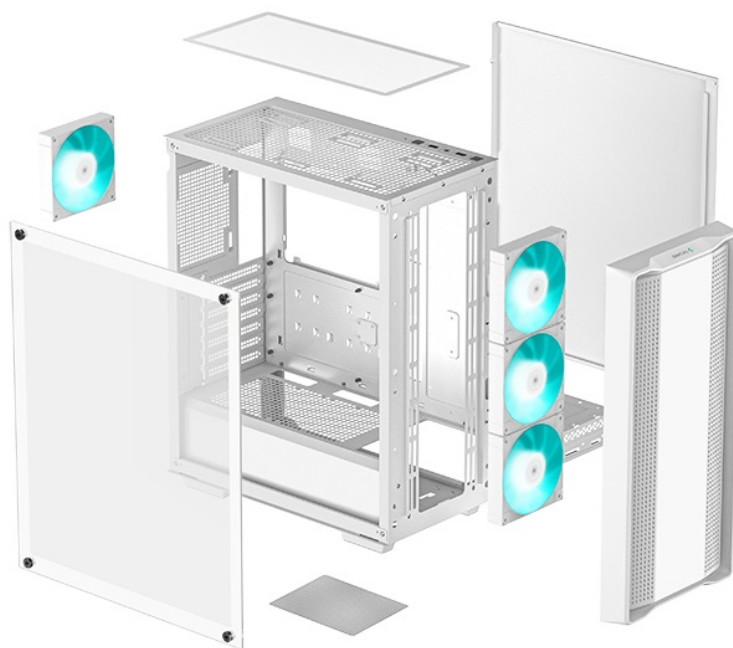

Počítačová skříň DEEPCOOL CC560 V2 ve formátu Middle Tower nabízí nejenom dostatek prostoru pro uložení komponent, ale také efektivní proudění vzduchu. Vnitřní prostor je **kompatibilní s celou řadou součástek**, průhledná bočnice vám poskytne ideální vhled do sestavy, abyste viděli, že je vše připraveno. Model **DEEPCOOL CC560 V2** si zakládá na dobře vedeném větrání. **Přední panel spolu s perforovanou horní stranou** totiž umožňují lepší airflow a celkovou cirkulaci vzduchu.

Skříň je osazena hned **4 předinstalovanými ventilátory**, které poskytují potřebný výkon a zajistí ideální chlazení sestavy. Horní strana je osazena rovněž **prachovým filtrem** a základními konektory pro připojení periferií nebo sluchátek. Místo najdete také pro **až 360 mm dlouhý výměník vodního chlazení**. Pro úložiště je připravena **dvojice 2,5" pozic pro SSD disky** a **dvojice 3,5" pozice pro pevné disky**.

DEEPCOOL CC560 v2

Skříň formátu Middle Tower s **průhlednou bočnicí** nabízí **dvě 2,5"** pozice pro SSD disky a **dvě 3,5"** pozice pro pevné disky. Na horním panelu se nachází jeden **USB 3.0** port, jeden USB 2.0 port a kombinovaný port sluchátek a mikrofonu. Skříň je osazena celkem **čtyřmi ventilátory s modrým podsvícením** o velikosti 120 mm. Důmyslné řešení umožňuje pohodlné umístění **až 360 mm dlouhého výměníku** vodního chlazení na přední straně. Ve skříni je dostatek prostoru pro chladič CPU do výšky až 165 mm a grafickou kartu o délce 370 mm. Dodávána je **bez zdroje**. Součástí je také **magnetický prachový filtr** na horním panelu.

ZÁKLADNÍ SPECIFIKACE

Provedení skříně: Middle Tower

Interní pozice: 2× 2,5", 2× 3,5"

Kompatibilita základní desky: ATX, Micro ATX, Mini-ITX

Zdroj: bez zdroje

Konektory na horním panelu: 1× USB 3.0, 1× USB 2.0, 1× kombinovaný port sluchátek a mikrofonu