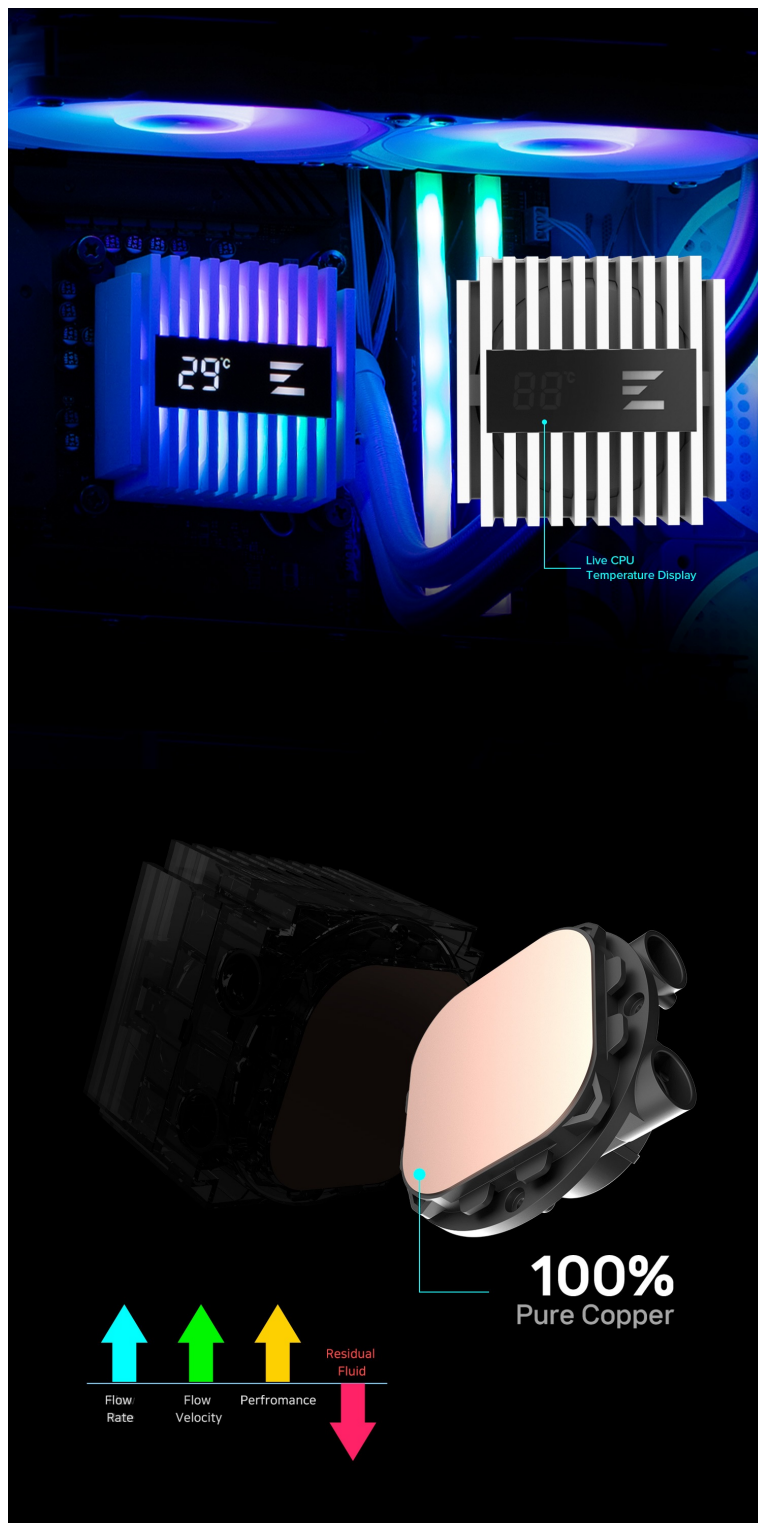

Vodní chladič ZALMAN ALPHA2 A24 pro chlazení moderních **procesorů AMD Ryzen a Intel**. Pokročilý design pumpy s **RGB osvětlením** dodá sestavě stylový vzhled. Výkonné čerpadlo pak podporuje účinné chlazení při zachování nízké hladiny hluku. Funkce **Alpha2 AIO** vám umožní skrze displej jednoduše monitorovat teplotu v reálném čase.

Hlava pumpy je otočná v plném rozsahu, což vám umožní snadné nastavení a montáž radiátoru do požadované polohy. Ventilátor se pyšní unikátním **designem lopatek Shark fin**, což přispívá k minimálnímu odporu proudícího vzduchu a efektivnímu chlazení.

ZALMAN ALPHA2 A24 bílý

Vodní chladič určený pro chlazení široké škály procesorů. Vyznačuje se vysokou kvalitou, výkonem a spolehlivostí. Disponuje **dvěma 120 mm** velkými ventilátory s **ARGB podsvícením**. Odolné opletené hadice zaručují díky dostatečně širokému průměru **plynulý průtok** chladicí kapaliny. Chladič je dodáván se speciální **teplevodivou pastou ZM-STC10** pro maximální odvod generovaného tepla.