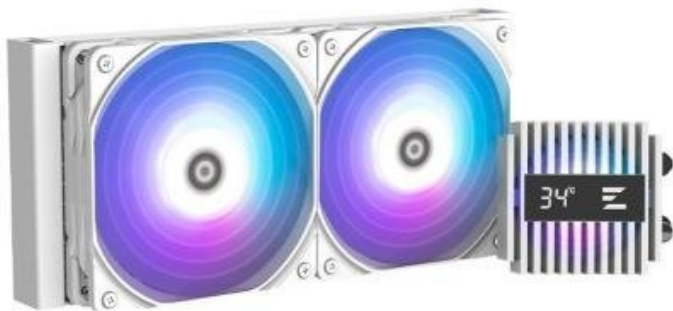

ZALMAN ALPHA2 A24 BÍLÝ

Cena celkem:	2 559 Kč (bez DPH: 2 115 Kč)
Běžná cena:	2 815 Kč
Ušetříte:	256 Kč
Kód zboží:	CHLZAL00272
Part No.:	ALPHA2 A24 White
Záruka:	24 měs.
Stav:	Nové zboží

Popis

ZALMAN ALPHA2 A24 - výkonný bojovník s teplem

Vodní chladič ZALMAN ALPHA2 A24 pro chlazení moderních **procesorů AMD Ryzen a Intel**. Pokročilý design pumpy s **RGB osvětlením** dodá sestavě stylový vzhled. Výkonné čerpadlo pak podporuje účinné chlazení při zachování nízké hladiny hluku. Funkce **Alpha2 AIO** vám umožní skrze displej jednoduše monitorovat teplotu v reálném čase.

Hlava pumpy je otočná v plném rozsahu, což vám umožní snadné nastavení a montáž radiátoru do požadované polohy. Ventilátor se pyšní unikátním **designem lopatek Shark fin**, což přispívá k minimálnímu odporu proudícího vzduchu a efektivnímu chlazení.

ZALMAN ALPHA2 A24 bílý

Vodní chladič určený pro chlazení široké škály procesorů. Vyznačuje se vysokou kvalitou, výkonem a spolehlivostí. Disponuje **dvěma 120 mm** velkými ventilátory s **ARGB podsvícením**. Odolné opletené hadice zaručují díky dostatečně širokému průměru **plynulý průtok** chladicí kapaliny. Chladič je dodáván se speciální **teplevodivou pastou ZM-STC10** pro maximální odvod generovaného tepla.