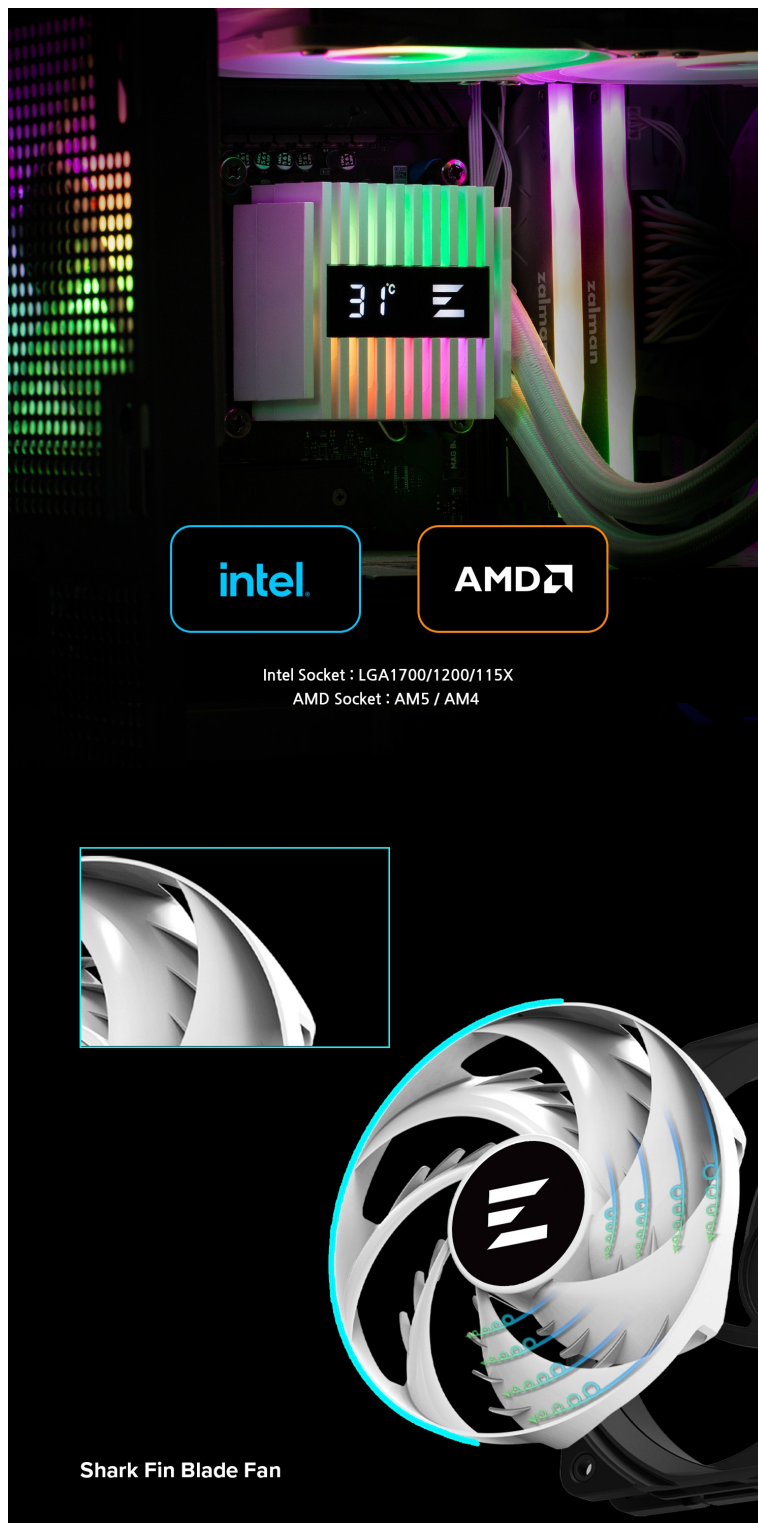

ZALMAN ALPHA2 A24 BÍLÝ

Cena celkem:	2 559 Kč (bez DPH: 2 115 Kč)
Běžná cena:	2 815 Kč
Ušetříte:	256 Kč
Kód zboží:	CHLZAL00272
Part No.:	ALPHA2 A24 White
Záruka:	24 měs.
Stav:	Nové zboží

Popis

ZALMAN ALPHA2 A24 - výkonný bojovník s teplem

Vodní chladič ZALMAN ALPHA2 A24 pro chlazení moderních **procesorů AMD Ryzen a Intel**. Pokročilý design pumpy s **RGB osvětlením** dodá sestavě stylový vzhled. Výkonné čerpadlo pak podporuje účinné chlazení při zachování nízké hladiny hluku. Funkce **Alpha2 AIO** vám umožní skrze displej jednoduše monitorovat teplotu v reálném čase.

Hlava pumpy je otočná v plném rozsahu, což vám umožní snadné nastavení a montáž radiátoru do požadované polohy. Ventilátor se pyšní unikátním **designem lopatek Shark fin**, což přispívá k minimálnímu odporu proudícího vzduchu a efektivnímu chlazení.