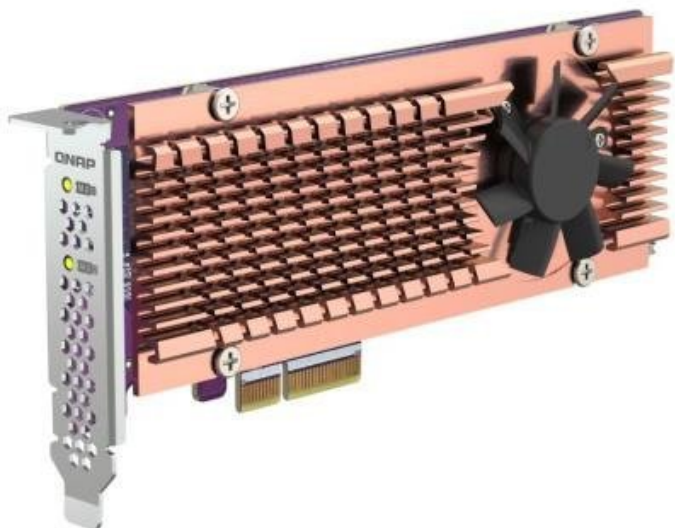

QNAP QM2-2P-344A

| | |
|--------------|----------------------------|
| Cena celkem: | 4 928 Kč |
| | (bez DPH: 4 073 Kč) |
| Běžná cena: | 5 421 Kč |
| Ušetříte: | 493 Kč |
| Kód zboží: | NASQNP1156 |
| Part No.: | QM2-2P-344A |
| Záruka: | 24 měs. |
| Stav: | Nové zboží |

Popis

QNAP QM2-2P-344A

Interní **PCIe karta** umožňuje **přidat dva M.2 SSD** disky pro zvýšení úložné kapacity vašeho počítače/pracovní stanice se systémem Windows/Linux. Tepelné snímače umožňují sledování teploty M.2 SSD v reálném čase. Tichý chladič modul (chladič a inteligentní ventilátor) minimalizuje rizika spojená s přehříváním a udržuje konstantně vysoký výkon.

Součástí balení je nízkoprofilový plochý držák a držák s úplnou výškou.

ZÁKLADNÍ SPECIFIKACE

Rozhraní: PCIe 3.0 x4

Konektory: 2x M.2

Podporované formáty SSD: M.2 PCIe NVMe 2280, 22110

Kompatibilita:

2šachtové NAS