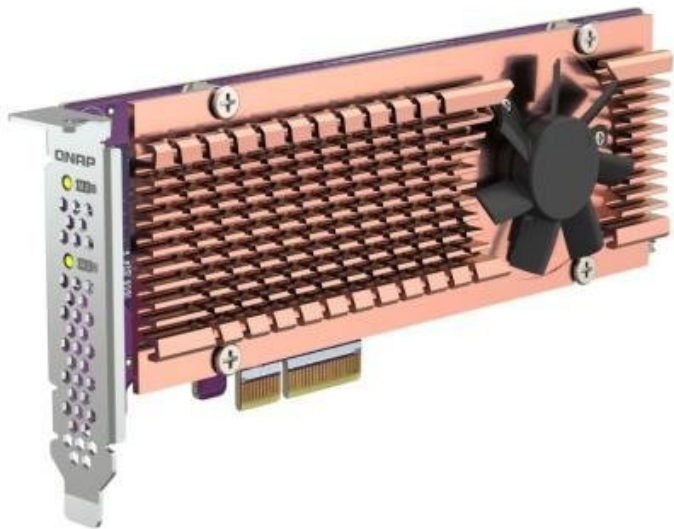

QNAP QM2-2P-344A

Cena celkem:	5 027 Kč (bez DPH: 4 155 Kč)
Běžná cena:	5 530 Kč
Ušetříte:	503 Kč
Kód zboží:	NASQNP1156
Part No.:	QM2-2P-344A
Záruka:	24 měs.
Stav:	Nové zboží

Popis

QNAP QM2-2P-344A

Interní **PCIe karta** umožňuje **přidat dva M.2 SSD** disky pro zvýšení úložné kapacity vašeho počítače/pracovní stanice se systémem Windows/Linux. Tepelné snímače umožňují sledování teploty M.2 SSD v reálném čase. Tichý chladič modul (chladič a inteligentní ventilátor) minimalizuje rizika spojená s přehříváním a udržuje konstantně vysoký výkon.

Součástí balení je nízkoprofilový plochý držák a držák s úplnou výškou.

ZÁKLADNÍ SPECIFIKACE

Rozhraní: PCIe 3.0 x4

Konektory: 2x M.2

Podporované formáty SSD: M.2 PCIe NVMe 2280, 22110

Kompatibilita:

2šachtové NAS

TS-251D, TS-253B, TS-253Be, TS-264

4šachtové NAS

TS-431XU, TS-431XU-RP, TS-432PXU, TS-432PXU-RP, TS-453B, TS-453Be, TS-453BU, TS-453BU-RP, TS-463U, TS-463U-RP, TS-463XU, TS-463XU-RP, TS-464, TS-464U, TS-464U-RP, TS-473, TS-473A, TVS-463, TVS-472XT, TVS-473, TVS-473e, TVS-h474