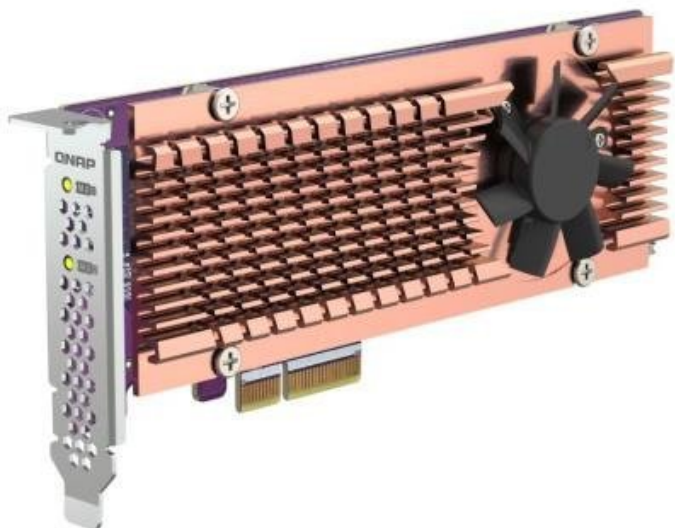

QNAP QM2-2P-344A

Cena celkem:	4 951 Kč
	(bez DPH: 4 092 Kč)
Běžná cena:	5 446 Kč
Ušetříte:	495 Kč
Kód zboží:	NASQNP1156
Part No.:	QM2-2P-344A
Záruka:	24 měs.
Stav:	Nové zboží

Popis

QNAP QM2-2P-344A

Interní **PCIe karta** umožňuje **přidat dva M.2 SSD** disky pro zvýšení úložné kapacity vašeho počítače/pracovní stanice se systémem Windows/Linux. Tepelné snímače umožňují sledování teploty M.2 SSD v reálném čase. Tichý chladič modul (chladič a inteligentní ventilátor) minimalizuje rizika spojená s přehříváním a udržuje konstantně vysoký výkon.

Součástí balení je nízkoprofilový plochý držák a držák s úplnou výškou.

ZÁKLADNÍ SPECIFIKACE

Rozhraní: PCIe 3.0 x4

Konektory: 2x M.2

Podporované formáty SSD: M.2 PCIe NVMe 2280, 22110

Kompatibilita:

2šachtové NAS

TS-251D, TS-253B, TS-253Be, TS-264

4šachtové NAS

TS-431XU, TS-431XU-RP, TS-432PXU, TS-432PXU-RP, TS-453B, TS-453Be, TS-453BU, TS-453BU-RP, TS-463U, TS-463U-RP, TS-463XU, TS-463XU-RP, TS-464, TS-464U, TS-464U-RP, TS-473, TS-473A, TVS-463, TVS-472XT, TVS-473, TVS-473e, TVS-h474