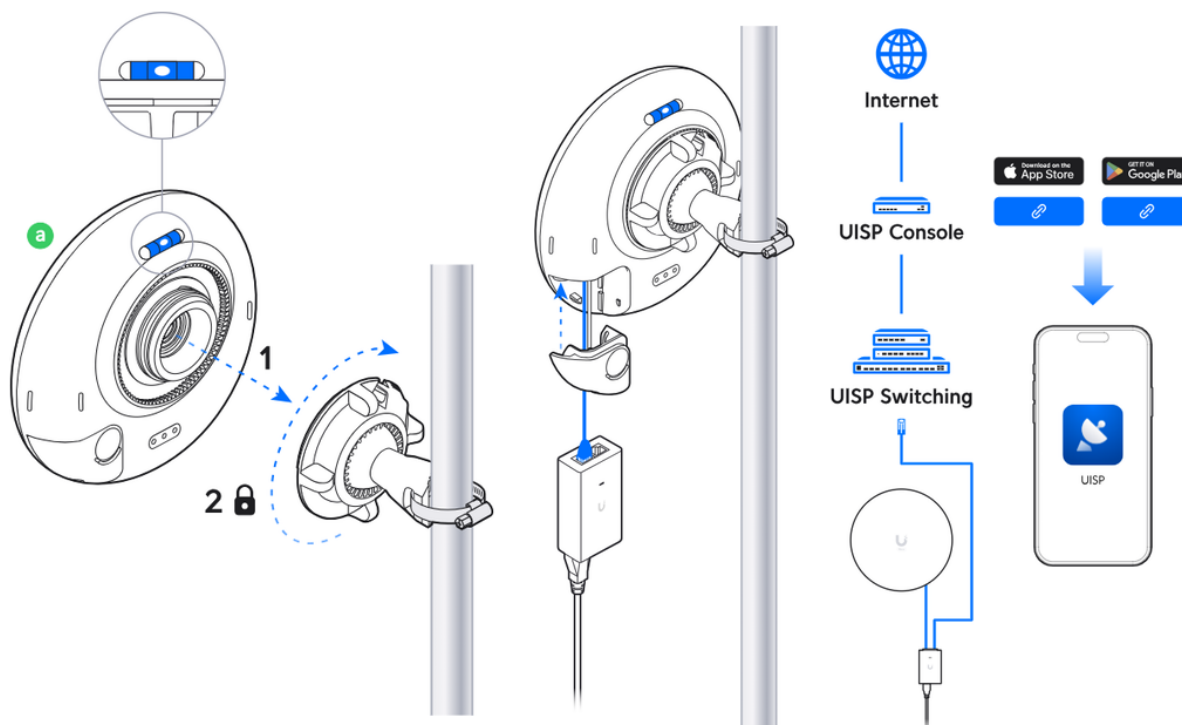

Wave-Pico je **60GHz** venkovní jednotka určená **pro PtMP** (Point-to-Multipoint) a **PtP** spoje s **Wave** technologií. Je kompatibilní s klientskými přístupovými body (Wave AP a Wave AP Micro). Dosah jednotky **až 1,3 km** s Wave AP, až 0,9 km s Wave AP Micro, zisk **27,7 dBi** a celková **propustnost je 2 Gbps** (1 Gbps duplex).

Stanice Wave-Pico je dále vybavena výkonným záložním 5 GHz rádiem, které zajišťuje nepřerušované připojení. Jednotka je také vybavena **Bluetooth** rozhraním pro správu, takže ji lze snadno **nastavit a konfigurovat pomocí aplikace UISP Mobile**.

Funkce:

- Celková propustnost až 2 Gb/s (1 Gb/s duplexně)
- Dual-core ARM Cortex-A53 (1 GHz) + 512 MB DDR3L
- Záložní 5 GHz připojení (802.11ax Wi-Fi 6)
- Dosah spojení 1,3 nebo 0,9 km (dle stanice - Wave AP 1,3 km & Wave AP Micro 0,9 km)
- Podpora bridge/router režimu (router pouze v PtMP módu)
- Podpora plánování připojení prostřednictvím ISP Design Center
- Montáž na sloup (ø 20 až 53,1 mm)
- Odolnost proti povětrnostním vlivům IPX6
- Namáhání ve větru 31,3 N při 200 km/h (7 lbf při 125 mph)

Správa pomocí **aplikace UISP**: verze 2.4.61 (web), 2.32.0 (iOS), 2.31.9 (Android) nebo novější

Součástí balení je GbE napájecí PoE injektor 48 V (0,5 A) a držák na sloup.

ZÁKLADNÍ SPECIFIKACE

Frekvenční pásmo: 60 GHz (provozně 57-71 GHz), 5 GHz záloha
Propustnost: 2 Gbps (1 Gbps duplex)
Rozhraní: 1× GbE RJ-45, Wave technologie, 802.11ax Wi-Fi 6 (záloha)
Zisk antény: 27,7 dBi (9 dBi pro 5 GHz zálohu)
Azimut a elevace (šířka paprsku): 3 dB: 6°; 3 dB: 6°
Podpora PoE: ano, pasivní PoE 48 V
Max. dosah: 1,3 km (Wave AP), 0,9 km (Wave AP Micro)
Odolnost proti povětrnostním vlivům: IPX6
Rozměry: 152,1 × 152,1 × 55,8 mm
Hmotnost: 347 g (včetně držáku 409 g)
Barva: bílá