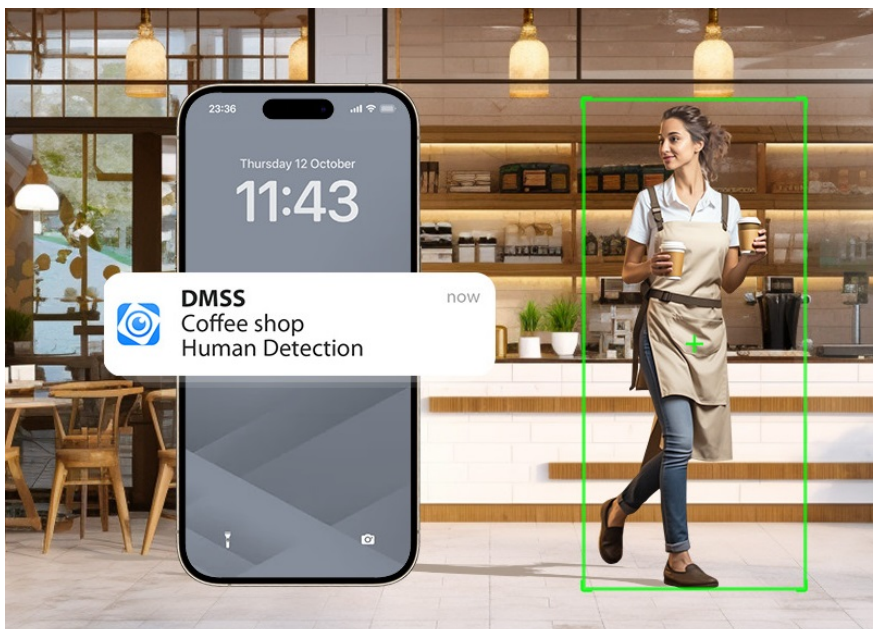

DAHUA IPC-F2CP-PV-0360B

Cena celkem:	1 269 Kč
	(bez DPH: 1 049 Kč)
Běžná cena:	1 396 Kč
Ušetříte:	127 Kč
Kód zboží:	KIPDAH1011
Part No.:	IPC-F2CP-PV-0360B
Záruka:	36 měs.
Stav:	Nové zboží

Popis

IP kamera Dahua IPC-F2CP-PV - Smart IP kamera s čistým obrazem

IP kamera Dahua IPC-F2CP-PV-0360B pro zabezpečení venkovního prostoru. Disponuje **2Mpx rozlišením** a režimy pro noční vidění, díky čemuž zachytí obraz jasně, čistě a v potřebných detailech v jakoukoli denní či noční hodinu. Kamera **Dahua IPC-F2CP-PV-0360B** je optimální pro detekci osob, respektive jejich pohybu v reálném čase.

Současně dokáže **efektivně odfiltrovat objekty** jako listí, světlo, zvířata a další, aby nedocházelo k falešným poplachům a nevyžádaným notifikacím na váš telefon. Samozřejmostí je **pevná a odolná konstrukce se stupněm krytí IP67**. Díky tomu je chráněna proti vnějším podmínkám, kam patří například déšť, prach nebo mlha.

Výbava IP kamery Dahua IPC-F2CP-PV-0360B zahrnuje **integrováný reproduktor a mikrofon**, takže po propojení se smartphonem skrze **aplikaci DMSS** můžete obousměrně komunikovat s blízkými nebo třeba kurýrní službou. Pořízené záznamy lze ukládat na SD kartu, NVR úložiště nebo cloud. Veškeré funkce a nastavení máte díky aplikaci DMSS jednoduše a kdykoli pod kontrolou.