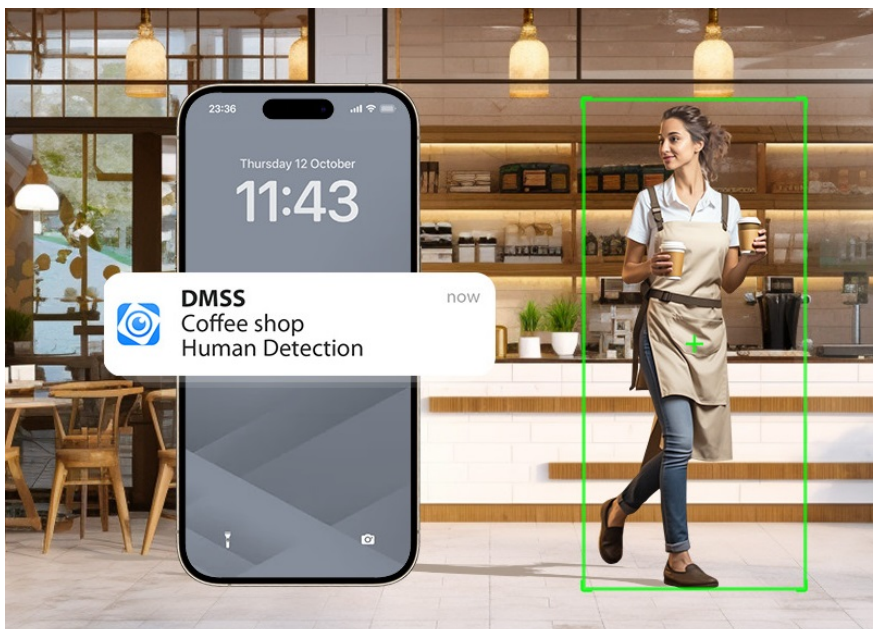

DAHUA IPC-F4CP-PV-0280B

Cena celkem:	1 329 Kč
	(bez DPH: 1 098 Kč)
Běžná cena:	1 462 Kč
Ušetříte:	133 Kč
Kód zboží:	KIPDAH1012
Part No.:	IPC-F4CP-PV-0280B
Záruka:	36 měs.
Stav:	Nové zboží

Popis

IP kamera Dahua IPC-F4CP-PV - Smart IP kamera s čistým obrazem

IP kamera Dahua IPC-F4CP-PV-0280B pro zabezpečení venkovního prostoru. Disponuje **4Mpx rozlišením** a režimy pro noční vidění, díky čemuž zachytí obraz jasně, čistě a v potřebných detailech v jakoukoli denní či noční hodinu. Kamera **Dahua IPC-F4CP-PV-0280B** je optimální pro detekci osob, respektive jejich pohybu v reálném čase.

Současně dokáže **efektivně odfiltrovat objekty** jako listy, světlo, zvířata a další, aby nedocházelo k falešným poplachům a nevyžádaným notifikacím na váš telefon. Samozřejmostí je **pevná a odolná konstrukce se stupněm krytí IP67**. Díky tomu je chráněna proti vnějším podmínkám, kam patří například déšť, prach nebo mlha.

Výbava IP kamery Dahua IPC-F4CP-PV-0280B zahrnuje **integrováný reproduktor a mikrofon**, takže po propojení se smartphonem skrze **aplikaci DMSS** můžete obousměrně komunikovat s blízkými nebo třeba kurýrní službou. Pořízené záznamy lze ukládat na SD kartu, NVR úložiště nebo cloud. Veškeré funkce a nastavení máte díky aplikaci DMSS jednoduše a kdykoli pod kontrolou.