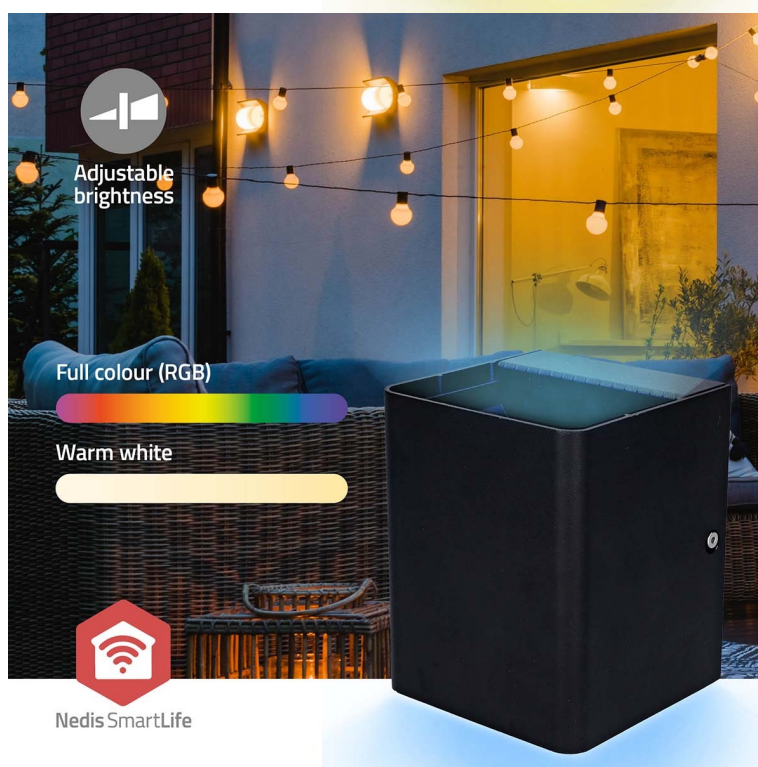

NEDIS ZBLOW10RGBW

Cena celkem:	1 769 Kč
	(bez DPH: 1 462 Kč)
Běžná cena:	1 946 Kč
Ušetříte:	177 Kč
Kód zboží:	OSVNED1099
Part No.:	ZBLOW10RGBW
Záruka:	24 měs.
Stav:	Nové zboží

Popis

Nedis ZBLOW10RGBW - chytré světlo s chytrým ovládáním

Chytré venkovní svítidlo Nedis ZBLOW10RGBW, které promění vaši zahradu, terasu nebo balkon v ještě kouzelnější místo k posezení a relaxaci. Díky elegantnímu designu představuje skvělý doplněk do moderního venkovního interiéru. Navíc je **energeticky úsporné**, takže si světlo můžete užívat bez výčitek. Konstrukce obsahuje světla směřující nahoru i dolů a vytvoří pohodovou atmosféru i potřebné osvětlení prostoru. Je ideální například na večerní posezení s přáteli, pohodu po náročném dni, večírek a jakékoli společenské události ve vaší domácnosti. **Smart nástěnné svítidlo Nedis ZBLOW10RGBW** podporuje všestranné možnosti osvětlení. Produkuje jak uklidňující teplé bílé světlo, tak **barevné RGB světlo** pro rozproudění zábavy.

Nedis ZBLOW10RGBW

Chytré **venkovní nástěnné LED svítidlo** s elegantním designem a pokročilými funkcemi je dokonalým doplňkem pro zahradu, terasu nebo balkon. Nabízí možnost výběru mezi **teplým bílým světlem** nebo živými barvami **RGB**. Svítidlo lze pomocí technologie **Wi-Fi** propojit s aplikací **Nedis SmartLife** v chytrém telefonu a dálkově tak ovládat **jas a barvy** dle vašich potřeb. S funkcí plánování můžete také pohodlně nastavit **časové plány**, například pro automatické rozsvícení při západu slunce. Protokol **Zigbee** umožňuje připojit více zařízení v rámci jedné sítě. Integrací různých světel kompatibilních se Zigbee můžete vytvořit synchronizovaný zážitek z osvětlení v celé venkovní oblasti. Samozřejmostí už je podpora **hlasového ovládání** pomocí Amazon Alexa nebo Google Home.