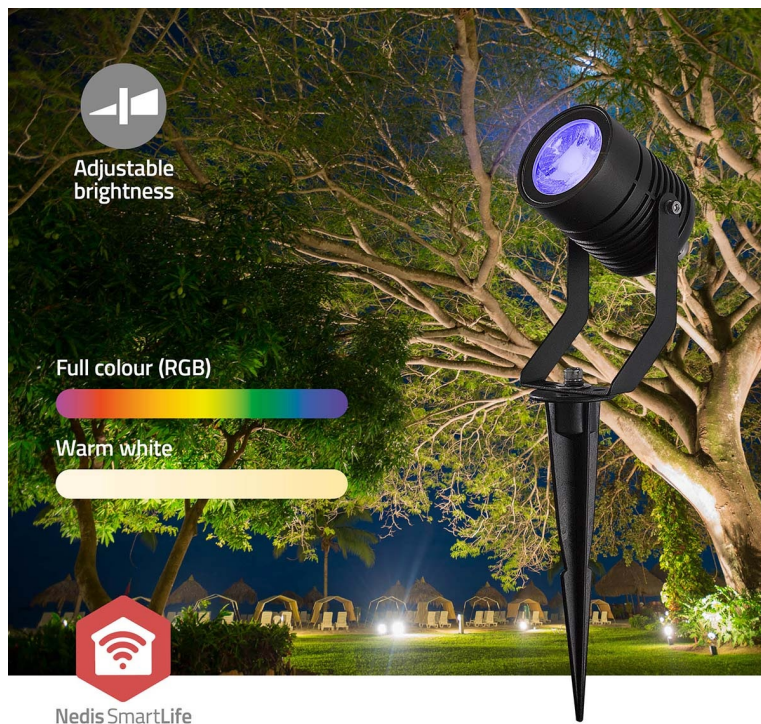

## NEDIS ZBLOS10RGBW3

Cena celkem:	<b>3 195 Kč</b> <b>(bez DPH: 2 641 Kč)</b>
Běžná cena:	<b>3 515 Kč</b>
Ušetříte:	<b>320 Kč</b>
Kód zboží:	OSVNED1100
Part No.:	ZBLOS10RGBW3
Záruka:	24 měs.
Stav:	Nové zboží

### Nedis ZBLOW10RGBW - chytré bodové světlo s chytrým ovládáním

**Trojice světel Nedis ZBLOW10RGBW** představuje perfektně řešení pro osvětlení veovního prostoru v rámci vaší chytré domácnosti. Tato bodová světla jsou navržena s ohledem na **výkon i odolnost** díky vsazení do hliníkového pouzdra. Podporuje **barevné RGB osvětlení**, s pomocí kterého vykouzlíte požadovanou atmosféru podél cesty, na dvoře, zahradě či jiném venkovním prostoru.

Skrze **protokol Zigbee** můžete snadno integrovat všechna svítidla do jedné sítě a využívat jejich výkon na maximum. **Bodová světla Nedis ZBLOW10RGBW** se vyznačují nízkou spotřebou energie a snižují tak tlak na vaši peněženku. Pomocí **aplikace Nedis Smartlife** máte nad osvětlením vždy plnou kontrolu. Skrze smartphone například upravíte jas, nastavíte časové plány apod. Nechybí ani **podpora hlasových asistentů Amazon Alexa a Google Home**.

### Nedis ZBLOW10RGBW

Sada tří chytrých **venkovních bodových LED svítidel** s elegantním designem a pokročilými funkcemi je dokonalým doplňkem pro zahradu či příjezdovou cestu. Nabízí možnost výběru mezi **teplým bílým světlem** nebo živými barvami **RGB**. Svítidlo lze pomocí technologie **Wi-Fi** propojit s aplikací **Nedis SmartLife** v chytrém telefonu a dálkově tak ovládat **jas a barvy** dle vašich potřeb. S funkcí plánování můžete také pohodlně nastavit **časové plány**. Protokol **Zigbee** umožňuje připojit více zařízení v rámci jedné sítě. Integrací různých světel kompatibilních se Zigbee můžete vytvořit synchronizovaný zážitek z osvětlení v celé venkovní oblasti. Samozřejmostí už je podpora **hlasového ovládání** pomocí Amazon Alexa nebo Google Home.