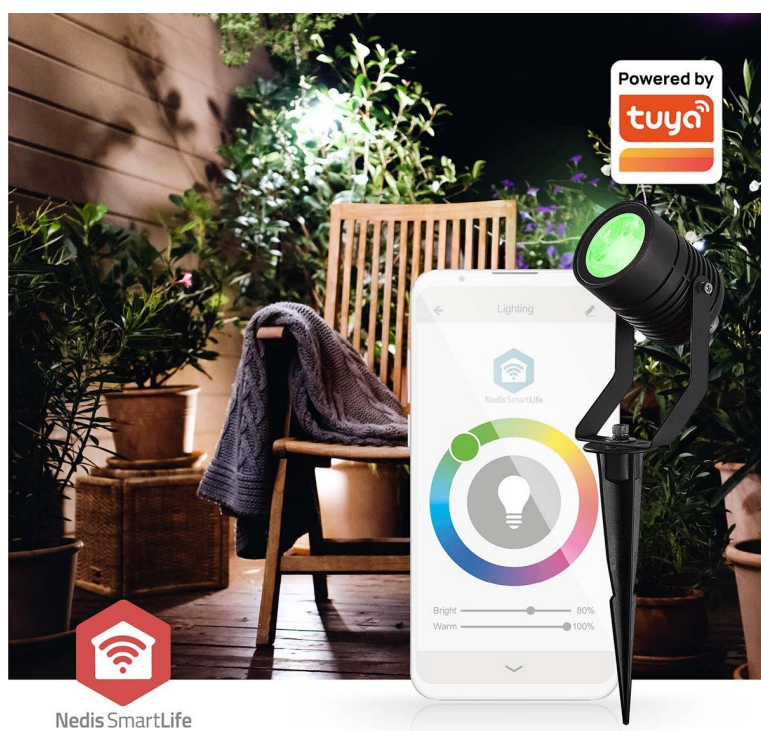

## NEDIS ZBLOS10RGBW3

Cena celkem:	<b>3 195 Kč</b> <b>(bez DPH: 2 641 Kč)</b>
Běžná cena:	<b>3 515 Kč</b>
Ušetříte:	<b>320 Kč</b>
Kód zboží:	OSVNED1100
Part No.:	ZBLOS10RGBW3
Záruka:	24 měs.
Stav:	Nové zboží

### Nedis ZBLOW10RGBW - chytré bodové světlo s chytrým ovládáním

**Trojice světel Nedis ZBLOW10RGBW** představuje perfektně řešení pro osvětlení veovního prostoru v rámci vaší chytré domácnosti. Tato bodová světla jsou navržena s ohledem na **výkon i odolnost** díky vsazení do hliníkového pouzdra. Podporuje **barevné RGB osvětlení**, s pomocí kterého vykouzlíte požadovanou atmosféru podél cesty, na dvoře, zahradě či jiném venkovním prostoru.

Skrze **protokol Zigbee** můžete snadno integrovat všechna svítidla do jedné sítě a využívat jejich výkon na maximum. **Bodová světla Nedis ZBLOW10RGBW** se vyznačují nízkou spotřebou energie a snižují tak tlak na vaši peněženku. Pomocí **aplikace Nedis Smartlife** máte nad osvětlením vždy plnou kontrolu. Skrze smartphone například upravíte jas, nastavíte časové plány apod. Nechybí ani **podpora hlasových asistentů Amazon Alexa a Google Home**.

### Nedis ZBLOW10RGBW

Sada tří chytrých **venkovních bodových LED svítidel** s elegantním designem a pokročilými funkcemi je dokonalým doplňkem pro zahradu či příjezdovou cestu. Nabízí možnost výběru mezi **teplým bílým světlem** nebo živými barvami **RGB**. Svítidlo lze pomocí technologie **Wi-Fi** propojit s aplikací **Nedis SmartLife** v chytrém telefonu a dálkově tak ovládat **jas a barvy** dle vašich potřeb. S funkcí plánování můžete také pohodlně nastavit **časové plány**. Protokol **Zigbee** umožňuje připojit více zařízení v rámci jedné sítě. Integrací různých světel kompatibilních se Zigbee můžete vytvořit synchronizovaný zážitek z osvětlení v celé venkovní oblasti. Samozřejmostí už je podpora **hlasového ovládání** pomocí Amazon Alexa nebo Google Home.