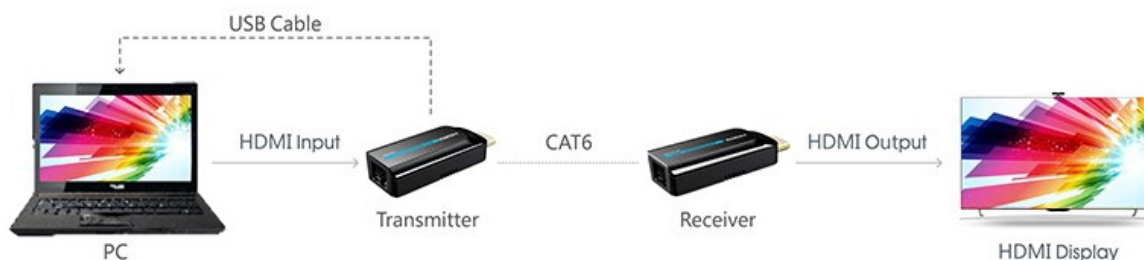

Popis

PremiumCord HDMI Full HD extender

Pomocí tohoto extenderu lze jednoduše přenést HDMI signál v rozlišení **1080p při 50/60 Hz na vzdálenost až 50 m**. Konvertor (vysílač) převede standardní HDMI signál na síťový LAN a pomocí kabelu CAT6/6a/7 jej přenesení do místa určení, kde je opět přeměněn na HDMI. Maximální datový tok **10,2 Gbps** zajistí stabilní přenos. Napájení konvertorů je realizováno pomocí micro USB konektoru (kabel micro USB na USB je součástí balení). Podporuje také **PoE napájení**, pouze jedna jednotka tedy musí být zapojena do USB napájení, druhá jednotka se napájí z první přes UTP kabel.

Poznámka: Extender nesmí být zapojen do počítačové sítě LAN, switchu, routeru nebo do jiného aktivního síťového zařízení. Vysílač a přijímač musí být přímo propojeny LAN kabelem, nejlépe bez přerušení.