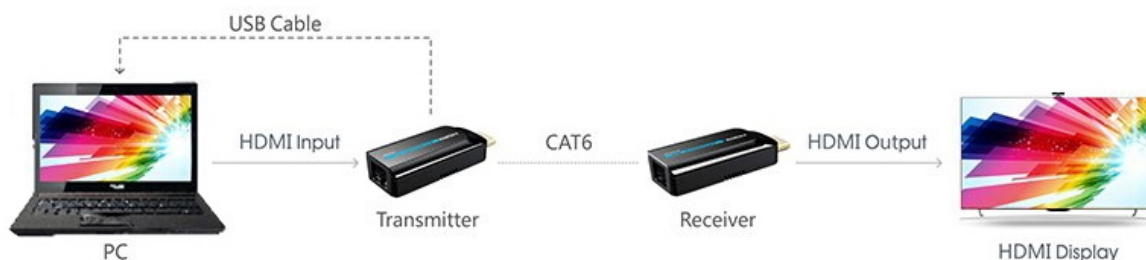

Popis

PremiumCord HDMI Full HD extender

Pomocí tohoto extenderu lze jednoduše přenést HDMI signál v rozlišení **1080p při 50/60 Hz na vzdálenost až 50 m**. Konvertor (vysílač) převede standardní HDMI signál na síťový LAN a pomocí kabelu CAT6/6a/7 jej přenese do místa určení, kde je opět přeměněn na HDMI. Maximální datový tok **10,2 Gbps** zajistí stabilní přenos. Napájení konvertorů je realizováno pomocí micro USB konektoru (kabel micro USB na USB je součástí balení). Podporuje také **PoE napájení**, pouze jedna jednotka tedy musí být zapojena do USB napájení, druhá jednotka se napájí z první přes UTP kabel.

Poznámka: Extender nesmí být zapojen do počítačové sítě LAN, switchu, routeru nebo do jiného aktivního síťového zařízení. Vysílač a přijímač musí být přímo propojeny LAN kabelem, nejlépe bez přerušení.