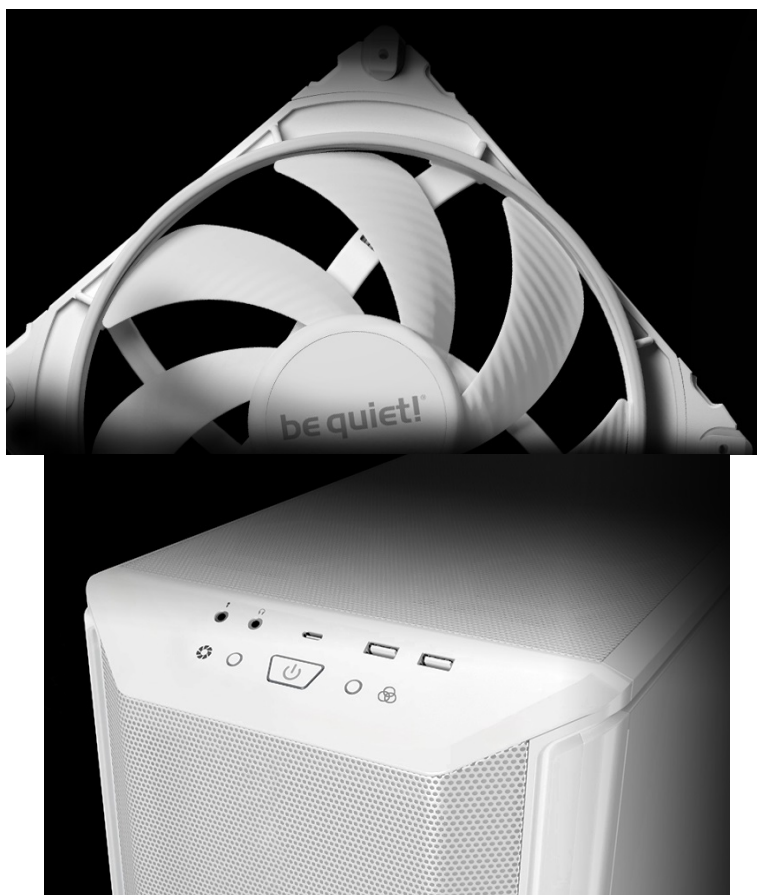

BE QUIET! DARK BASE 701 BÍLÁ

Cena celkem:	6 059 Kč (bez DPH: 5 007 Kč)
Běžná cena:	6 665 Kč
Ušetříte:	606 Kč
Kód zboží:	CASBQT1165
Part No.:	BGW59
Záruka:	36 měs.
Stav:	Nové zboží

Popis

Be quiet! DARK BASE 701 - rozjeté komponenty na jednom místě

PC skříň Be quiet! DARK BASE 701 svým designem podporuje maximální průtok vzduch a stabilní chod celého systému. **Extra prodyšná konstrukce** je ideální pro výkonné komponenty, které jsou chlazeny vzduchem. Skříň ve formátu **Middle Tower** disponuje trojicí předinstalovaných ventilátorů, které skvěle balancují mezi chladicím výkonem a tichým provozem.

PC skříň Be quiet! DARK BASE 701 představuje ideální volbu pro všestranné využití, ať už v pracovní nebo multimediální sféře. Fanoušci estetiky ocení **konstrukci s průhlednou bočnicí**. Zkušení uživatelé zase mohou naplno využít vnitřní prostor skříňe, který neklade téměř žádná omezení, co se kreativity týče. Je **kompatibilní s celou řadou komponent** různých formátů a velikostí, a to včetně třeba vodního chlazení. Samozřejmostí je výbava v podobě **prachových filtrů** nebo **konektorů**.

Be quiet! DARK BASE 701

Kvalitní počítačová skříň s průhlednou bočnicí formátu **Middle Tower** nabízí dostatek prostoru pro uložení **až pěti disků**. Předinstalovány jsou **tři 140 mm ventilátory**, které lze optimalizovat jak pro tichý chod, tak pro výkon bez kompromisu