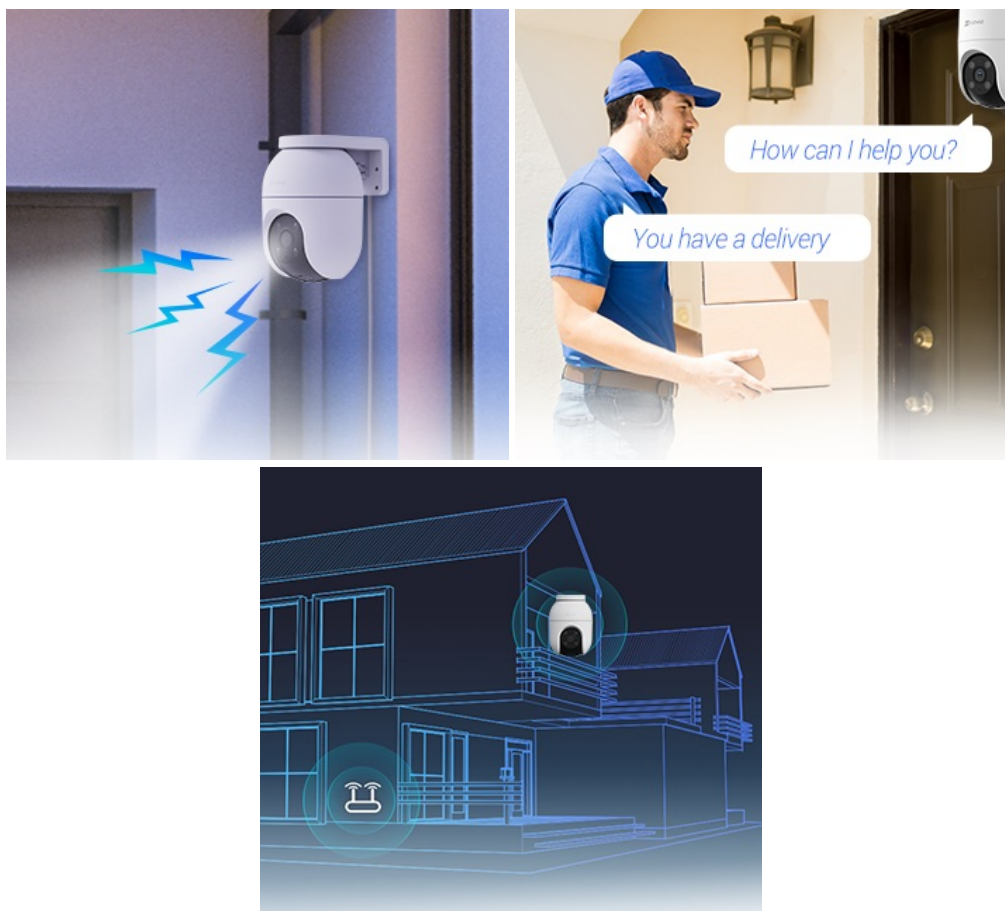

Venkovní IP kamera **EZVIZ C8c** zvýší zabezpečení vnějšího prostoru. Je navržena pro panoramatické snímání ve vysokém **rozlišení obrazu 2K+**. Díky tomu zachytí bohatý prostor bez slepých úhlů, a to jak ve dne, tak v noci. Rozlišení vykresluje ostrý obraz se všemi detaily. Samozřejmostí je **detekce pohybu osoby a rozlišení postav, vozidel a běžných objektů** pomocí algoritmu umělé inteligence.

To předchází falešným poplachům vyvolaných poletujícími listy nebo hmyzem. **Model EZVIZ C8c** je vybaven **reproduktorem a mikrofonom** pro obousměrnou komunikaci, což oceníte například při příjezdu kurýra nebo donáškové služby. Samozřejmostí je **podpora nočního vidění**. Integrovaný IR přísvit s dosahem až 30 metrů zajistí dobře viditelný obraz i v nočních hodinách.

EZVIZ C8c 4 Mpx

Venkovní IP kamera nabízí snímač **1/3" CMOS** s rozlišením **4 Mpx**, který je schopný snímat video v rozlišení 2560 × 1440 při **30 fps**. Pro případ zhoršených světelných podmínek je přítomen **IR přísvit** do vzdálenosti **30 m**. Kompresce **H.265/H.264** snižuje nároky na přenos dat a úložiště. Natočené záznamy je možné ukládat na **microSD kartu** do kapacity až 512 GB, nebo odesílat na cloudové úložiště (na základě předplatného). **Aktivní zastrašení** v podobě stroboskopického světla a zvukového alarmu pak varuje případné narušitele. Součástí kamery je integrovaný **reproduktor a mikrofون**, který umožní kvalitní oboustrannou komunikaci. Propojení kamery pomocí aplikace v mobilním zařízení umožní pohodlný vzdálený přístup, pořizování záznamů či fotografií nebo upozornění v případě **detekce pohybu**. Připojení lze jednoduše realizovat jak drátově prostřednictvím **RJ-45** konektoru, tak bezdrátově skrze **Wi-Fi**. Přímou v aplikaci navíc můžete s kamerou pohodlně otáčet o **až 350°** horizontálně a **až 80°** vertikálně. Je kompatibilní s inteligentními hlasovými asistenty **Amazon Alexa a Google Assistant**.