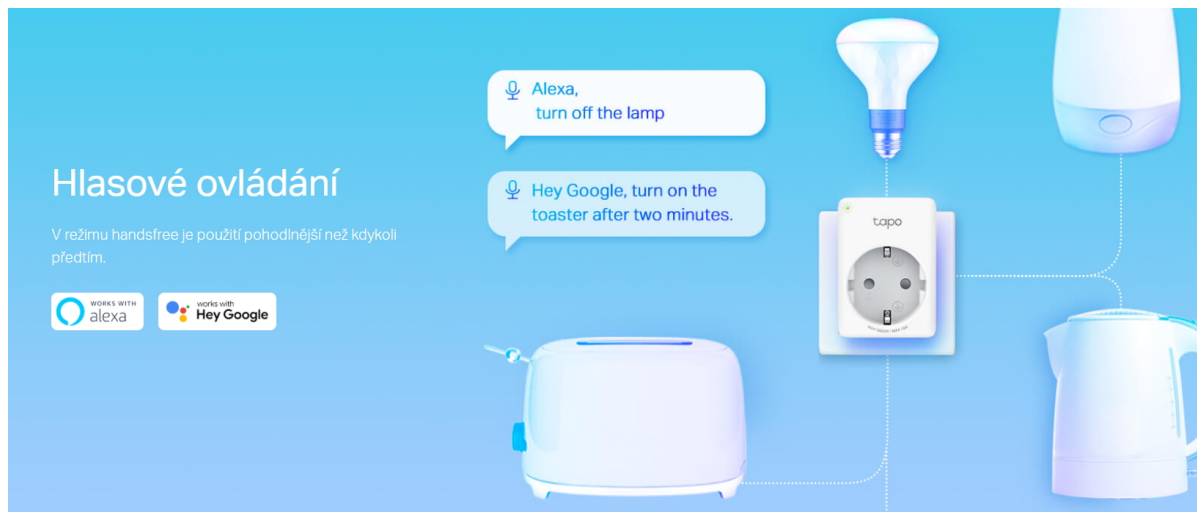

Popis

TP-Link Tapo P110 2-pack

Sada dvou mini **Wi-Fi zásuvek s měřením spotřeby**. Ovládejte zařízení připojené do Chytré zásuvky, a to odkudkoliv, kde máte **připojení k internetu** pomocí **volně dostupné aplikace Tapo** ve vašem telefonu. Zařízení je také kompatibilní s hlasovými asistenty **Amazon Alexa a Google Assistant**, díky kterým můžete ovládat zařízení připojená do Chytré zásuvky použitím pouze vašeho hlasu. Vytvořte si rozvrh, kdy se bude zařízení **zapínat a vypínat** přesně podle vašich potřeb. Např. nastavení osvětlení, aby se **při soumraku zapnulo a při východu slunce vypnulo**. Zapínejte a vypínejte vaše zařízení v různých časech tak, aby se zdálo, že je stále někdo doma.

Nehořlavý výrobek

Snadná instalace

Seskupení spotřebičů k ovládání jedním kliknutím

Spojte více zařízení do jedné skupiny, aby vaše chytrá zásuvka mohla spolupracovat s dalšími chytrými zařízeními Tapo. Jedním úkonem je všechny zapnete nebo vypnete - už žádné opakované úkony.

Výkonné funkce a kompaktní rozměry

Tapo P110 má malé rozměry, takže sousední zásuvky zůstávají otevřené, což je vhodné pro každodenní použití.

Hlasové ovládání

V režimu handsfree je použití pohodlnější než kdykoli předtím.