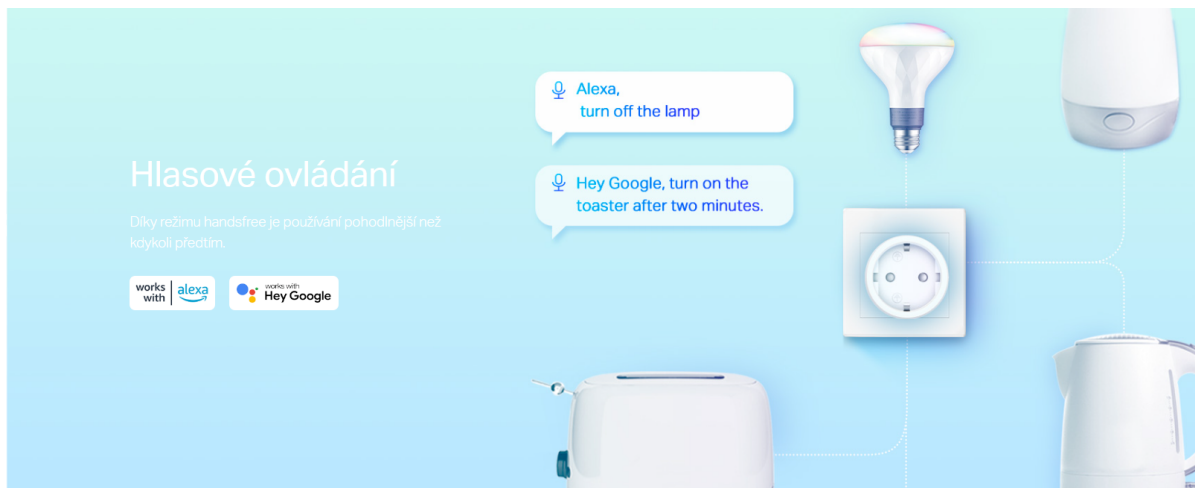

Hlasové ovládání

Plán a časovač

Vzdálené ovládání

Sledování spotřeby energie

Skupinové ovládání

Lokální ovládání

Režim mimo domov

Sdílení s rodinou

### Seskupení zařízení pro ovládání jedním klepnutím

Spojte více zařízení do jedné skupiny, aby vaše chytrá zásuvka mohla spolupracovat s dalšími chytrými zařízeními Tapo. Jedním příkazem je všechna zapnete nebo vypnete – už žádné opakované úkony.