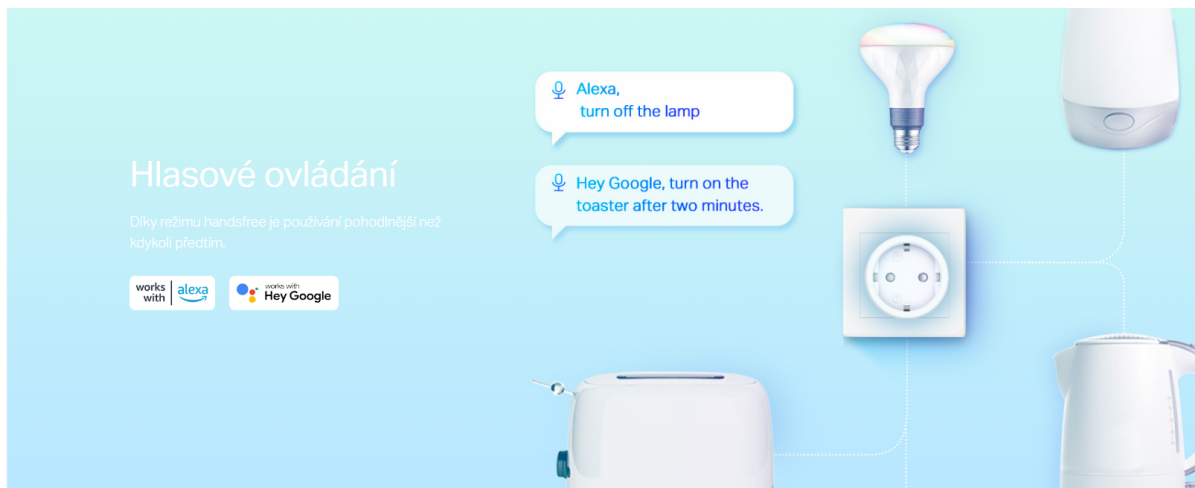

- **Vzdálené ovládání** - Okamžité zapnutí/vypnutí připojených zařízení prostřednictvím aplikace Tapo, ať jste kdekoli.
- **Plán** - Přednastavte si plán pro automatickou správu zařízení.
- **Časovač** - Vytváření seznamů odpočítávání pro připojená elektronická zařízení.
- **Měření spotřeby energie** - Sledujte celkovou i okamžitou spotřebu energie v aplikaci Tapo.
- **Hlasové ovládání** - Ovládání chytré zásuvky hlasovými příkazy prostřednictvím Amazon Alexy nebo Asistentu Google.
- **Režim mimo domov** - Automatické zapínání a vypínání zařízení v různých časech, aby vznikl dojem, že je někdo doma.
- **Kompaktní design** - Miniaturní rozměry, aby zařízení nezabíralo místo sousedním zásuvkám.
- **Snadné nastavení a používání** - Není zapotřebí žádný hub, pomocí bezplatné aplikace lze rychle nastavit a snadno spravovat.
- **Chytré akce** - Vytvářejte inteligentní automatizace pomocí aplikace Tapo.

Hlasové ovládání

Plán a časovač

Vzdálené ovládání

Sledování spotřeby energie

Skupinové ovládání

Lokální ovládání

Režim mimo domov

Sdílení s rodinou

Nehořlavé provedení

Snadné nastavení

Seskupení zařízení pro ovládání jedním klepnutím

Spojte více zařízení do jedné skupiny, aby vaše chytrá zásuvka mohla spolupracovat s dalšími chytrými zařízeními Tapo. Jedním příkazem je všechna zapnete nebo vypnete – už žádné opakované úkony.