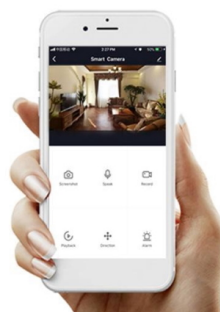

tuya

ZÁKLADNÍ SPECIFIKACE

Příkon: 53 W

Světelný tok: 3640 lm

Barevná teplota: 2700–6500 K

Index podání barev: <86

Stmívání: ano

Minimální životnost: 50 000 hodin

Materiál: kov, hliník, plast

Vstupní napětí: AC 100–240 V

Rozměry: 600 × 600 × 70 mm

Barva: bílá

Energetická třída (EEI): G

TuyaSmart:

[Aplikace pro Android](#)

[Aplikace pro iOS](#)