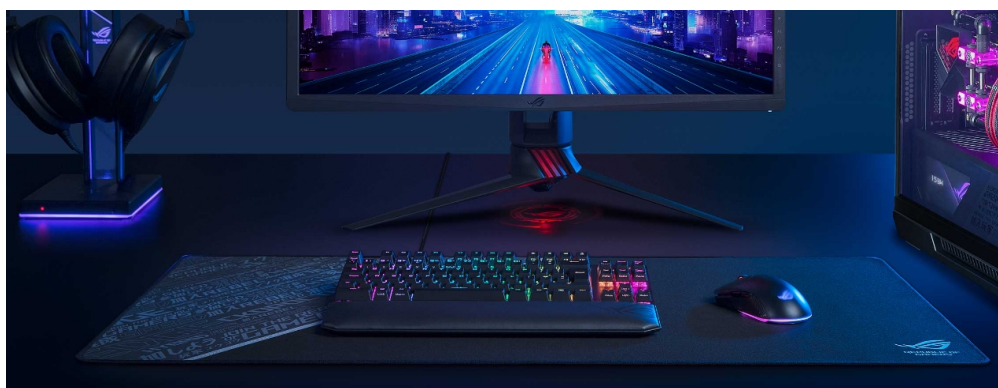

ASUS ROG SHEATH ČERNO-ŠEDÁ

Cena celkem:	867 Kč (bez DPH: 716 Kč)
Běžná cena:	953 Kč
Ušetříte:	87 Kč
Kód zboží:	PODASS0003
Part No.:	90MP00K3-B0UA00
Záruka:	24 měs.
Stav:	Nové zboží

Popis

ASUS ROG SHEATH

Mimořádně velká herní podložka pod myš a klávesnici **s hladkým textilním povrchem** dokonale zajišťuje přesné sledování pixelů pro bezkonkurenční ovládání a kontrolu. S přílnavým **gumovým podkladem** je podložka bezpečně přichycena ke stolu, kde zůstává za všech okolností. Odolné prošití podél okrajů zabraňuje roztřepení.

ZÁKLADNÍ SPECIFIKACE

Kompatibilita: optické a laserové myši

Rozměry: 900 × 440 × 3 mm

Barva: černá-šedá