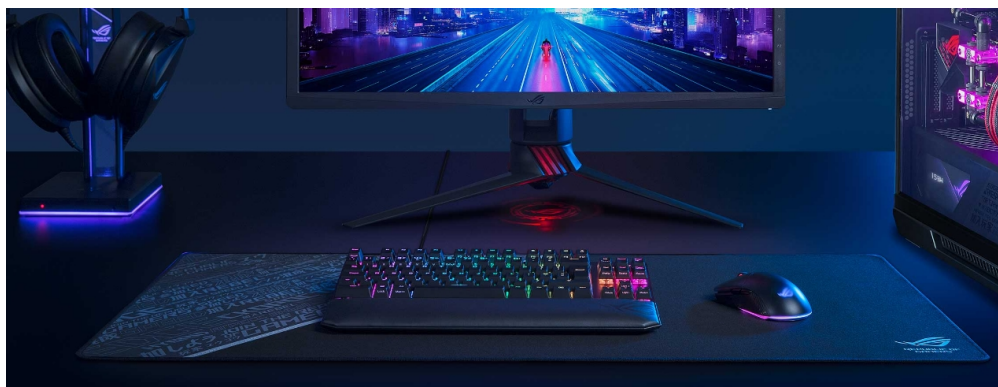

## ASUS ROG SHEATH - obří prostor pro vaše herní řádění

**Extra velká podložka ASUS ROG SHEATH**, která je navržena pro všechny typy myši. Díky hladkému povrchu zajistí ideální skluz a přesné snímání každého pohybu. Zaznamená i velmi jemné přesuny, například při míření, a podporuje precizní ovládání v jakékoli situaci. **Horní strana z tkaného povrchu** se přizpůsobí vašemu hernímu stylu i nastavení myši. Ať už potřebujete milimetrovou přesnost, nebo se zběsile proháníte po herních mapě, máte zajištěnou ovladatelnost klidně na jednotlivé pixely.

**Podložka pod myš ASUS ROG SHEATH** je na spodní straně vybavena protiskluzovou gumovou vrstvou, která zajistí stabilní uchycení na jednom místě. Prošívané okraje jsou odolné proti opotřebení a roztřepení, takže podložka vypadá stále

### ASUS ROG SHEATH

Mimořádně velká herní podložka pod myš a klávesnici **s hladkým textilním povrchem** dokonale zajišťuje přesné sledování pixelů pro bezkonkurenční ovládání a kontrolu. S přínavým **gumovým podkladem** je podložka bezpečně přichycena ke stolu, kde zůstává za všech okolností. Odolné prošití podél okrajů zabraňuje roztřepení.