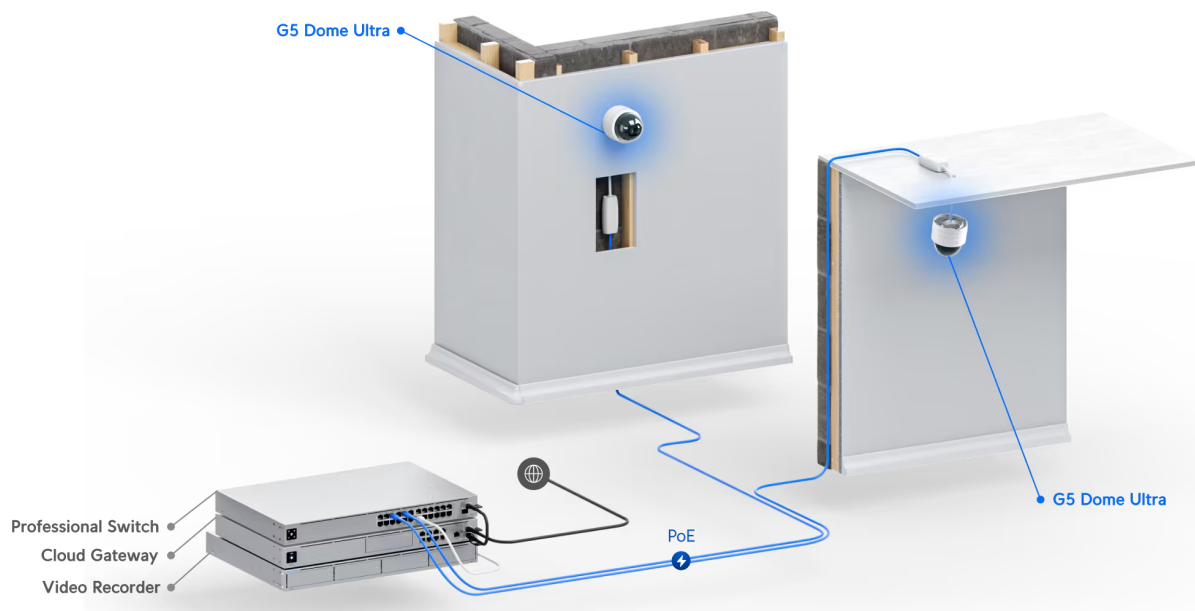

Kamera **UniFi G5 Dome Ultra** poskytuje čistý a ostrý obraz v **rozlišení 2688 × 1512 při 30 fps** s možností nočního vidění.

Kamera podporuje **PoE napájení (37-57 V DC)**. Balení neobsahuje PoE injektor.

- 4 Mpx CMOS senzor (1/2.4") & rozlišení 2688 × 1512 při 30 fps (16 : 9)
- Úhel záběru: 102,4° horizontálně, 54,9° vertikálně, 120,6° diagonálně
- Vestavěné IR LED diody a automatický IR cut filtr pro lepší noční vidění
- Odolnost IK06 (antivandal)
- ARM Dual-Core Cortex-A7 procesor/čip
- Podpora PoE 37-57 V DC (injektor není součástí balení)

Kamera je součástí produktové řady **UniFi Protect**, kde je největší předností centralizovaná správa všech zařízení v jediném softwaru. Software UniFi Protect je předinstalovaný na serveru **UniFi Protect NVR** (IPZUBT1003) pro Full HD záznam až 50 kamer, **UniFi Cloud Key Gen2 Plus** (NAOUBT1019) pro záznam až 15 kamer nebo **UniFi Dream Machine PRO** (NAAUBT1121) pro záznam až 32 kamer.

ZÁKLADNÍ SPECIFIKACE

Rozlišení snímáče: 4 Mpx

Snímací čip: 1/2,4" CMOS senzor

Maximální rozlišení: 2688 × 1512 px

Snímková rychlost: max. 30 fps
IR přísvit: ano, do 20 m
Objektiv: pevný
Rozhraní: 1× RJ-45 10/100 Mbps
Slot paměťových karet: ne
Audio: ne
Napájení: PoE 37-57 V DC
Pracovní teplota: -20 až +40 °C
Hmotnost: 175 g
Rozměry: 68,2 × 63,6 × 63,6 mm