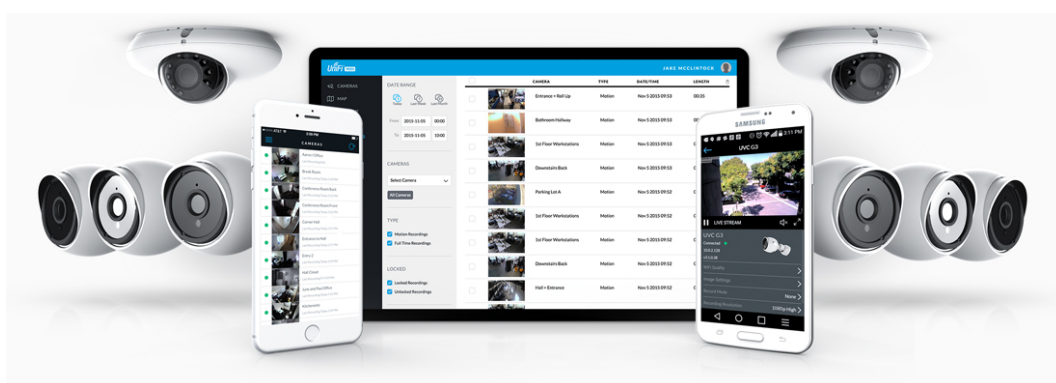

Kamera **UniFi G5 Dome Ultra** poskytuje čistý a ostrý obraz v **rozlišení 2688 × 1512 při 30 fps** s možností nočního vidění.

Kamera podporuje **PoE napájení (37-57 V DC)**. Balení neobsahuje PoE injektor.

- 4 Mpx CMOS senzor (1/2.4") & rozlišení 2688 × 1512 při 30 fps (16 : 9)
- Úhel záběru: 102,4° horizontálně, 54,9° vertikálně, 120,6° diagonálně
- Vestavěné IR LED diody a automatický IR cut filtr pro lepší noční vidění
- Odolnost IK06 (antivandal)
- ARM Dual-Core Cortex-A7 procesor/čip
- Podpora PoE 37-57 V DC (injektor není součástí balení)

Kamera je součástí produktové řady **UniFi Protect**, kde je největší předností centralizovaná správa všech zařízení v jediném softwaru. Software UniFi Protect je předinstalovaný na serveru **UniFi Protect NVR** (IPZUBT1003) pro Full HD záznam až 50 kamer, **UniFi Cloud Key Gen2 Plus** (NAOUBT1019) pro záznam až 15 kamer nebo **UniFi Dream Machine PRO** (NAAUBT1121) pro záznam až 32 kamer.

Výhoda serverů je, že spolupracují s aplikacemi pro mobilní zařízení, díky tomu můžete mít váš kamerový systém neustále pod dohledem.

[Aplikace UniFi Protect pro mobilní zařízení s Androidem](#)

[Aplikace UniFi Protect pro mobilní zařízení s iOS](#)