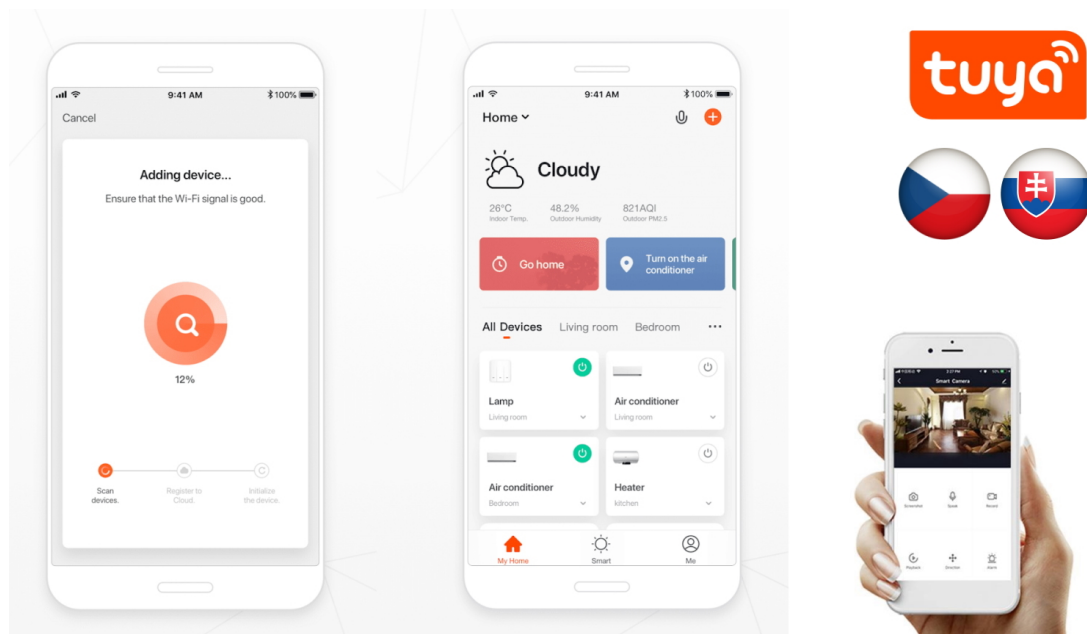

IMMAX NEO SMART 07573L

Cena celkem:	635 Kč
	(bez DPH: 525 Kč)
Běžná cena:	698 Kč
Ušetříte:	63 Kč
Kód zboží:	ELIIMM1026
Part No.:	07573L
Záruka:	24 měs.
Stav:	Nové zboží

Popis

IMMAX NEO SMART 07573L

Chytrý elektronický jistič s **měřením spotřeby** a volitelným nastavením ochran - **proudová ochrana, přepětí, podpětí**. Je plně kompatibilní se systémy **iOS, Android, Amazon Alexa, Apple Siri zkratky, Google Assistant, TUYA, Lidl**. Pracuje na protokolu **ZigBee 3.0**. Instalace na **DIN lištu**.

Pozor, nejedná se o Wi-Fi jistič, k použití vyžaduje Immax NEO BRIDGE PRO Smart Zigbee 3.0 nebo jiný chytrý Tuya hub.

ZÁKLADNÍ SPECIFIKACE

Protokol: ZigBee 3.0

Frekvence: 2400-2483,5 MHz

Maximální RF výstupní výkon: 19 dBm

Napětí: AC 100-260 V (50/60 Hz)

Max. zatížení: 26 kW

Proudová ochrana: 1-63 A

Síťové pohotovostní napájení (Pnet): 0,4 W