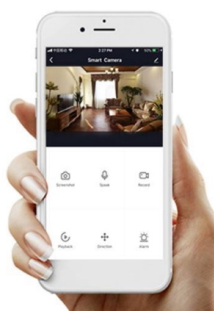

### IMMAX NEO SMART 07574L

Chytrý **Wi-Fi** elektronický jistič s **měřením spotřeby** a volitelným nastavením ochran - **proudová ochrana, přepětí, podpětí**. Je plně kompatibilní se systémy **iOS, Android, Amazon Alexa, Apple Siri zkratky, Google Assistant, TUYA, Lidl**. Pracuje na protokolu **Wi-Fi**. Instalace na **DIN lištu**.