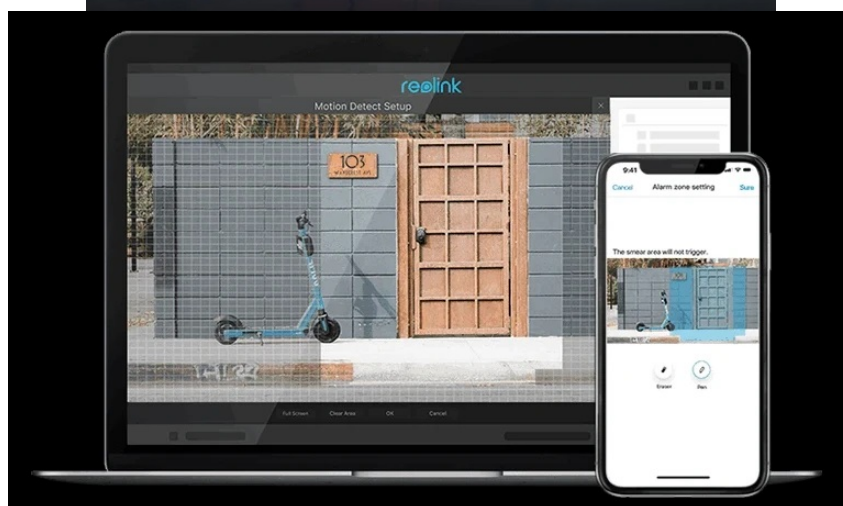

IP kamera Reolink W320 s pokročilým systémem detekce, díky čemuž efektivně **předchází falešným alarmům** a dokáže rozpoznat osoby a vozidla od běžných objektů. **5Mpx bezpečnostní kamera Reolink W320** produkuje jasný a ostrý obraz při živém vysílání. Viditelně zachytí potřebné detaily a poskytne vám důležité informace jak ve formě fotografií, tak záznamů.

Uplatní se také v nočních hodinách a záznamy uprostřed noci osvětlí pomocí **infračervených LED diod**. Je tak ideální pro monitoring venkovního prostoru, jako jsou verandy, pergoly apod. Pro **bezdrátové připojení** kamery Reolink W320 slouží **dvoupásmová Wi-Fi**.

To usnadňuje instalaci venku i uvnitř bez nevzhledné kabeláže. Podpora **aplikace Reolink** vám umožní kameru **Reolink W320** propojit se smartphonem a mít vzdálený přístup a dohled nad děním v domácnosti odkudkoli. Na smartphone obdržíte **upozornění v reálném čase, živý obraz i zvukový záznam, snadné přehrávání** nebo možnost nastavit zóny pohybu.

Reolink W320

5megapixelová IP kamera typu **bullet** nabízí snímač **1/2,7" CMOS** s rozlišením **2560 × 1920** obrazových bodů s úhlem záběru **80°** (horizontálně). V případě zhoršených světelných podmínek či tmy je přítomen IR přísvit do vzdálenosti **až 30 m**. Připojení lze jednoduše realizovat pomocí **RJ-45 portu**, nebo bezdrátově pomocí **Wi-Fi**. Díky **aplikaci Reolink** lze sledovat dění v domácnosti či jiných prostorech **24 hodin denně, 7 dní v týdnu** odkudkoli skrze váš smartphone. Kamera navíc disponuje zabudovaným mikrofonom. Díky voděodolnosti dle **IP67** nabízí jak vnitřní, tak i venkovní možnost použití.