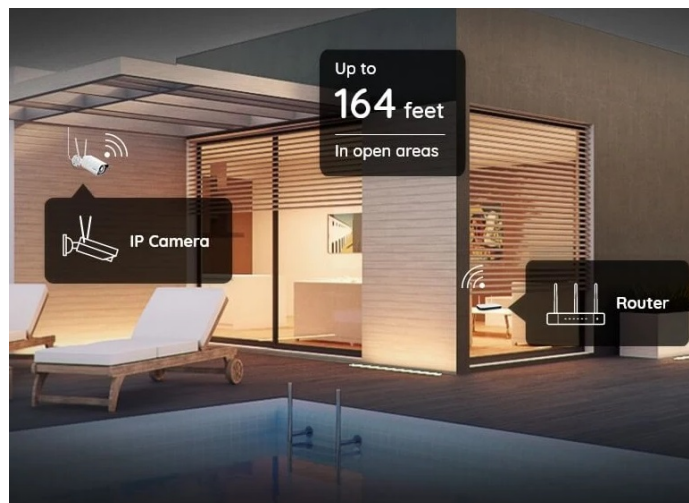

IP kamera Reolink W320 s pokročilým systémem detekce, díky čemuž efektivně **předchází falešným alarmům** a dokáže rozpoznat osoby a vozidla od běžných objektů. **5Mpx bezpečnostní kamera Reolink W320** produkuje jasný a ostrý obraz při živém vysílání. Viditelně zachytí potřebné detaily a poskytne vám důležité informace jak ve formě fotografií, tak záznamů.

Uplatní se také v nočních hodinách a záznamy uprostřed noci osvětlí pomocí **infračervených LED diod**. Je tak ideální pro monitoring venkovního prostoru, jako jsou verandy, pergoly apod. Pro **bezdrátové připojení** kamery Reolink W320 slouží **dvoupásmová Wi-Fi**.

To usnadňuje instalaci venku i uvnitř bez nevzhledné kabeláže. Podpora **aplikace Reolink** vám umožní kameru **Reolink W320** propojit se smartphonem a mít vzdálený přístup a dohled nad děním v domácnosti odkudkoli. Na smartphone obdržíte **upozornění v reálném čase, živý obraz i zvukový záznam, snadné přehrávání** nebo možnost nastavit zóny pohybu.

Reolink W320

5megapixelová IP kamera typu **bullet** nabízí snímač **1/2,7" CMOS** s rozlišením **2560 × 1920** obrazových bodů s úhlem záběru **80°** (horizontálně). V případě zhoršených světelných podmínek či tmy je přítomen IR přísvit do vzdálenosti **až 30 m**. Připojení lze jednoduše realizovat pomocí **RJ-45 portu**, nebo bezdrátově pomocí **Wi-Fi**. Díky **aplikaci Reolink** lze sledovat dění v domácnosti či jiných prostorech **24 hodin denně, 7 dní v týdnu** odkudkoli skrze váš smartphone. Kamera navíc disponuje zabudovaným mikrofonom. Díky voděodolnosti dle **IP67** nabízí jak vnitřní, tak i venkovní možnost použití.