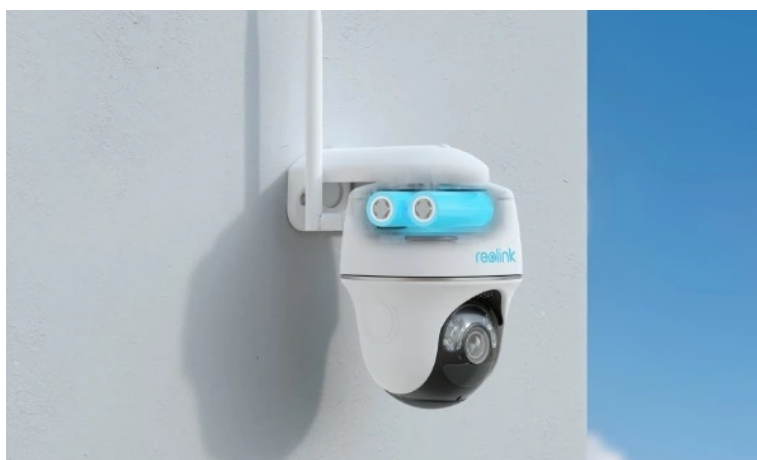

Reolink Argus Series B430 - spolehlivý strážce vašeho prostoru

Bezpečnostní kamera Reolink Argus Series B430 s provozem na baterii, ale také s **podporou solárního napájení**. Umožní vám sledovat širokou plochu v **rozlišení 2K+** a ve vysoké kvalitě barevného vidění ve dne i v noci. Díky chytrým funkcím efektivně zabezpečíte váš prostor. Patří sem například **detekce pomocí AI**, které spolehlivě **rozpozná osoby, vozidla i zvířata**.

V případě detekce pak okamžitě obdržíte oznámení, ať už jste kdekoli. Samozřejmostí je také **funkce aktivního odstrašení** pomocí silných světlených reflektorů a sirény – kombinace, která nezvaného návštěvníka v každém případě rozhodí. Pro odstrašení můžete využít také **integrováný reproduktor a mikrofon** pro obousměrnou komunikaci. Kamera **Reolink Argus Series B430** podporuje bezplatnou **aplikaci Reolink** pro mobilní zařízení a PC software.

S takovou pomocí můžete přijímat notifikace o detekci v reálném čase, sledovat dění živě ze svého telefonu nebo notebooku, přehrávat záznamy a provádět další úkony. **IP kamera Reolink Argus Series B430** umožňuje připojení pomocí **dvoupásmové Wi-Fi**. Díky tomu je zajištěn silný signál a stabilní konektivita. Mezi další přednosti patří provoz jak na dobíjecí baterii, tak na solární panel (není součástí balení).

- Vysoce kvalitní obraz s rozlišením 5 Mpx
- Účinná kompresní technologie H.265
- IR přísvit do vzdálenosti až 10 m
- PIR detekce pohybu
- Detekce osob, zvířat a vozidel
- Bezdrátové připojení Wi-Fi (802.11a/b/g/n)
- Vestavěná baterie s kapacitou 6000 mAh
- Slot pro paměťovou kartu microSD s kapacitou až 128 GB
- Integrovaný mikrofon a reproduktor pro obousměrnou komunikaci
- 10násobný digitální zoom
- Odolnost vůči vodě a prachu (IP64)
- Otáčení 355°, otáčení 140°
- Mobilní aplikace v češtině