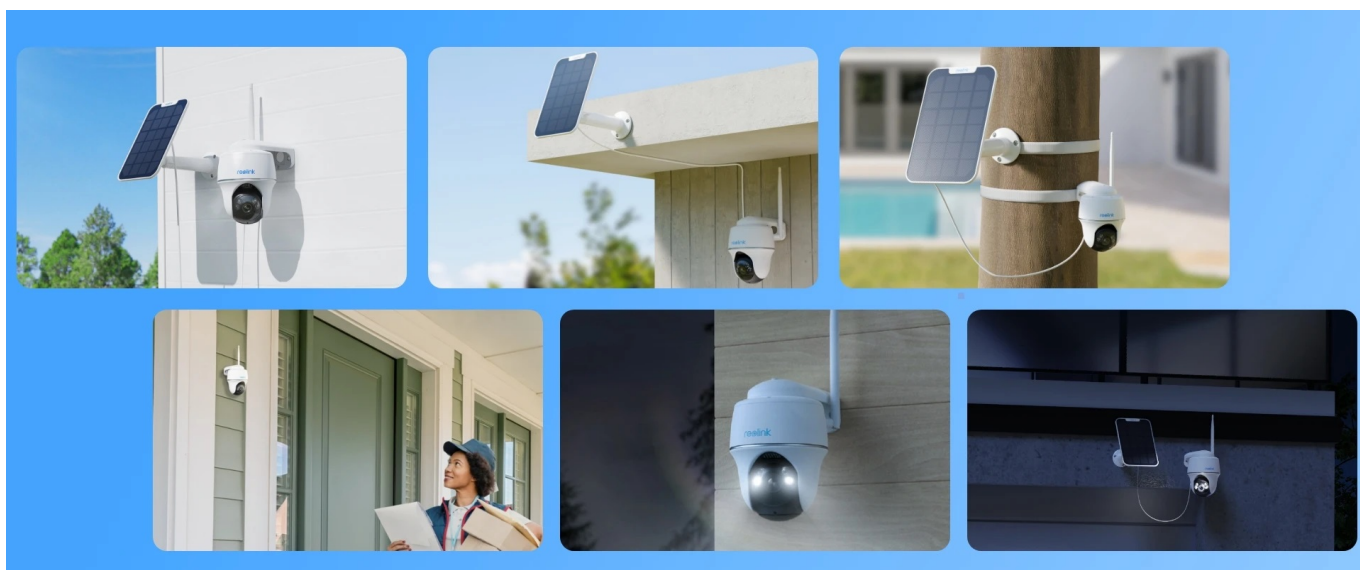

Reolink Argus Series B430 - spolehlivý strážce vašeho prostoru

Bezpečnostní kamera Reolink Argus Series B430 s provozem na baterii, ale také s **podporou solárního napájení**. Umožní vám sledovat širokou plochu v **rozlišení 2K+** a ve vysoké kvalitě barevného vidění ve dne i v noci. Díky chytrým funkcím efektivně zabezpečíte váš prostor. Patří sem například **detekce pomocí AI**, které spolehlivě **rozpozná osoby, vozidla i zvířata**.

V případě detekce pak okamžitě obdržíte oznámení, ať už jste kdekoli. Samozřejmostí je také **funkce aktivního odstrašení** pomocí silných světlených reflektorů a sirény – kombinace, která nezvaného návštěvníka v každém případě rozhodí. Pro odstrašení můžete využít také **integrováný reproduktor a mikrofon** pro obousměrnou komunikaci. Kamera **Reolink Argus Series B430** podporuje bezplatnou **aplikaci Reolink** pro mobilní zařízení a PC software.

S takovou pomocí můžete přijímat notifikace o detekci v reálném čase, sledovat dění živě ze svého telefonu nebo notebooku, přehrávat záznamy a provádět další úkony. **IP kamera Reolink Argus Series B430** umožňuje připojení pomocí **dvoupásmové Wi-Fi**. Díky tomu je zajištěn silný signál a stabilní konektivita. Mezi další přednosti patří provoz jak na dobíjecí baterii, tak na solární panel (není součástí balení).