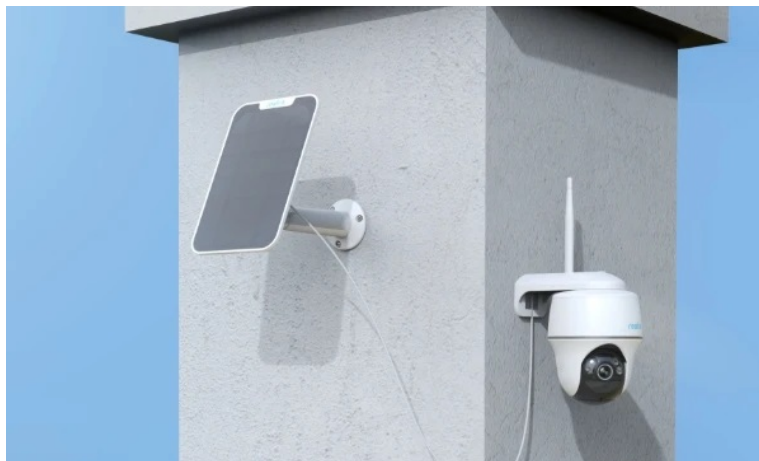

Reolink Argus Series B430 - spolehlivý strážce vašeho prostoru

Bezpečnostní kamera Reolink Argus Series B430 s provozem na baterii, ale také s **podporou solárního napájení**. Umožní vám sledovat širokou plochu v **rozlišení 2K+** a ve vysoké kvalitě barevného vidění ve dne i v noci. Díky chytrým funkcím efektivně zabezpečíte váš prostor. Patří sem například **detekce pomocí AI**, které spolehlivě **rozpozná osoby, vozidla i zvířata**.

V případě detekce pak okamžitě obdržíte oznámení, ať už jste kdekoli. Samozřejmostí je také **funkce aktivního odstrašení** pomocí silných světlených reflektorů a sirény – kombinace, která nezvaného návštěvníka v každém případě rozhodí. Pro odstrašení můžete využít také **integrováný reproduktor a mikrofon** pro obousměrnou komunikaci. Kamera **Reolink Argus Series B430** podporuje bezplatnou **aplikaci Reolink** pro mobilní zařízení a PC software.

S takovou pomocí můžete přijímat notifikace o detekci v reálném čase, sledovat dění živě ze svého telefonu nebo notebooku, přehrávat záznamy a provádět další úkony. **IP kamera Reolink Argus Series B430** umožňuje připojení pomocí **dvoupásmové Wi-Fi**. Díky tomu je zajištěn silný signál a stabilní konektivita. Mezi další přednosti patří provoz jak na dobíjecí baterii, tak na solární panel (není součástí balení).

- Vysoce kvalitní obraz s rozlišením 5 Mpx
- Účinná kompresní technologie H.265
- IR přísvit do vzdálenosti až 10 m
- PIR detekce pohybu
- Detekce osob, zvířat a vozidel
- Bezdrátové připojení Wi-Fi (802.11a/b/g/n)
- Vestavěná baterie s kapacitou 6000 mAh
- Slot pro paměťovou kartu microSD s kapacitou až 128 GB
- Integrovaný mikrofon a reproduktor pro obousměrnou komunikaci
- 10násobný digitální zoom
- Odolnost vůči vodě a prachu (IP64)
- Otáčení 355°, otáčení 140°
- Mobilní aplikace v češtině