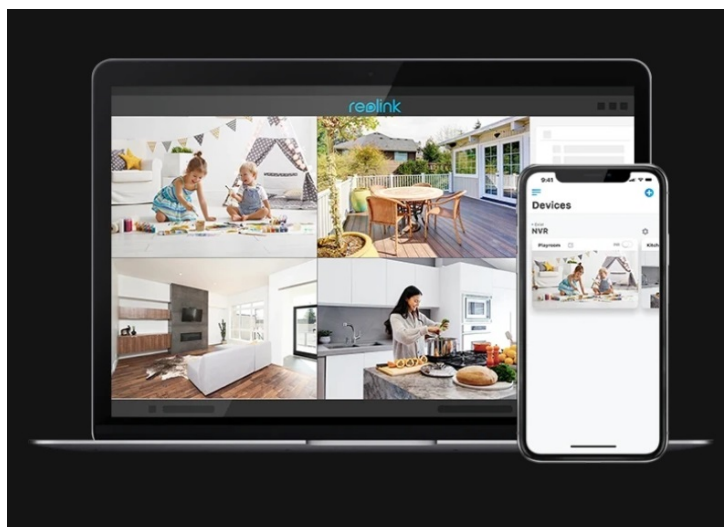

IP kamera Reolink P344 je vybavena objektivem s vysokou světelností a **rozlišením 12 Mpx**. Díky tomu zachytí obraz v mimořádných detailech, které vám umožní využít záznamy například jako důkazní materiál. Kamera Reolink P344 umožňuje **přesnou a inteligentní detekci osob, vozidel i zvířat** a jejich odlišení od ostatních objektů. Zajistí tak optimální ochranu, kterou podtrhuje ještě možnost odesílání notifikací na opravdové hrozby.

Skrze **mobilní aplikaci nebo klienta Reolink** můžete zůstat stále ve spojení i mimo domov. Aplikace umožňuje například zobrazení v reálném čase, zaslání upozornění nebo nastavení zón pohybu. Pro potřeby venkovní instalace je **IP kamera Reolink P344** vybavena odolným krytem se **stupněm krytí IP67**. Díky tomu je zajištěna ochrana proti vnějším vlivům počasí, jako je déšť, slunce apod.

Reolink P344

12megapixelová IP kamera typu **turret** nabízí snímač **1/2,49" CMOS** s rozlišením **4512 × 2512** obrazových bodů a úhlem záběru **93°** (horizontálně). V případě zhoršených světelných podmínek či tmy je přítomen **IR přísvit** do vzdálenosti až 30 m a bílý **LED přísvit** pro barevné noční záběry. Připojení lze jednoduše realizovat pomocí **RJ-45 portu**. Díky **aplikaci Reolink** lze sledovat dění v domácnosti či jiných prostorech **24 hodin denně, 7 dní v týdnu** odkudkoli skrze váš smartphone. Kamera navíc disponuje zabudovaným **mikrofonem a reproduktorem**. Díky voděodolnosti dle **IP67** nabízí jak vnitřní, tak i venkovní možnost použití. Potěší také kompatibilita s hlasovým asistentem **Google Assistant**.

- Vysoce kvalitní obraz s rozlišením 12 Mpx
- Účinná kompresní technologie H.265
- IR přísvit do vzdálenosti až 30 m
- Bílý LED přísvit pro barevné noční záběry
- Detekce pohybu, zvířat, osob a vozidel
- Slot pro paměťovou kartu microSD s kapacitou až 256 GB
- Kompatibilní s Google Assistant
- Integrovaný mikrofon a reproduktor
- Odolnost vůči vodě a prachu (IP67)
- Mobilní aplikace v češtině