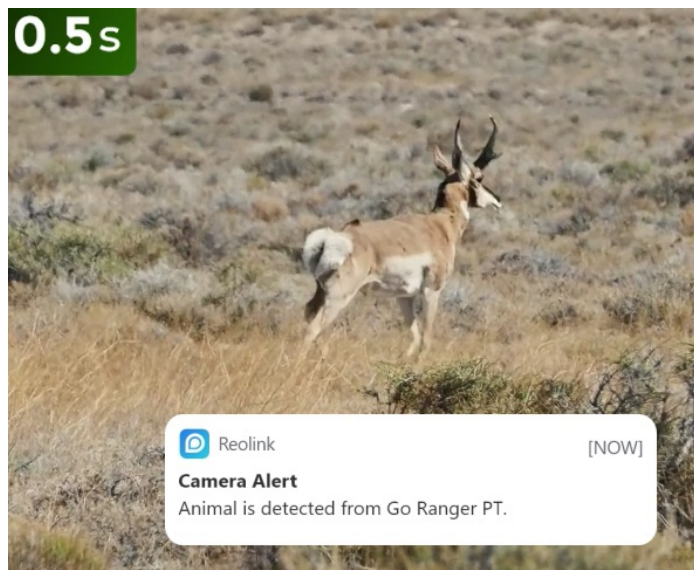

Popis

Zaostřeno na zvěř - Reolink Go Series G450

Unikátní IP kamera Reolink Go Series G450 pro sledování divoké zvěře v přírodě, hospodářských zvířat na farmě nebo ranči. **Konstrukce umožňuje otáčení a naklápění** díky čemuž zachytí rozmanité záběry a klíčové oblasti, kde se zvířata pohybují. Model podporuje ostré záběry i v **režimu nočního vidění**. Je vybavena výkonným snímačem, který je doplněn **infračervenými LED diodami bez svitu**, takže zvířata nejsou za tmy rušena.

Kamera Reolink Go Series G450 díky režimu **inteligentní detekce** rozpozná rozmanité zvířecí druhy od ostatních objektů. Pořízené záběry pak bleskurychle odesílá formou notifikací. Skrze **aplikaci Reolink** můžete živě pozorovat zvířata v jejich přirozeném prostředí, ať už jste kdekoli.

Kamera Reolink Go Series G450 podporuje **dva režimy - obrazu a videa**. V režimu obrazu vám **výkonný 4K snímač** poskytne špičkovou kvalitu fotografií při detekci pohybu a z množství fotografií ponechá ty nejlepší. V režimu videa se uplatní **zabudovaný mikrofon a reproduktor** pro pořizování až 5minutových záznamů se zvukem.

Instalace v divočině? Žádný problém

Kamera Reolink Go Series G450 podporuje **bezdrátové připojení k mobilní síti 4G/LTE** a napájení pomocí solárního panelu. **Provoz je tak šetrný, udržitelný** a nevyžaduje vaše výjezdy k výměně baterie. Díky **solárnímu napájení** je zajištěn nepřetržitý chod. Nastavitelný držák lze upravit tak, aby plocha absorbovala maximum slunečního světla. Samozřejmostí je pevná konstrukce se **stupněm krytí IP65**, která odolá vnějším povětrnostním vlivům.