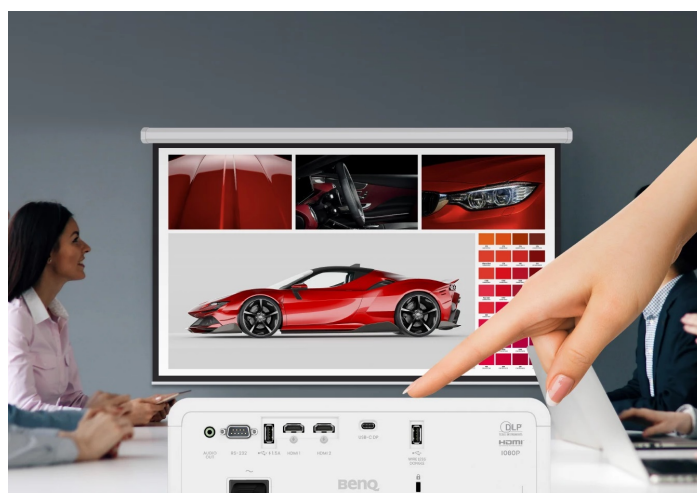

Firemní laserový projektor BenQ LW650, který si zakládá na úspoře energie a šetrnosti k životnímu prostředí. Jedná se o bezrtuťový projektor, který disponuje **technologíí BenQ New-Gen SmartEco** pro snížení spotřeby a provozních nákladů. Současně nevyžaduje výměnu lampy a celkově výrazně sráží investice do údržby. Potěší také jeho kompaktní rozměry, díky čemuž se snadno vměstná do pracovního prostoru a nenaruší vzhled jednací místnosti. **Projektor BenQ LW650** s technologií New-Gen SmartEco **optimalizuje výkon světelného zdroje** bez snížení kvality obrazu.

Konektorová výbava na zadní straně vám umožní připojit rozmanité periferie a zdroje obrazu. Pomocí **USB-C portu** připojíte moderní smartphony, tablety nebo notebooky. Při registraci signálu přes **HDMI** se projektor automaticky zapne. Samozřejmostí jsou **funkce pro korekci obrazu**, digitálního zmenšení nebo posunutí, aby se jednoduše přizpůsobil podmínkám v daném prostoru a bez nutnosti přesouvání. Nechybí ani **zabudovaný reproduktor pro ozvučení o výkonu 10 W**.

BenQ LW650

Laserový projektor s WXGA rozlišením **1280 × 800 px**, jasem **4000 ANSI lumenů**, kontrastním poměrem **3 000 000 : 1** a 92% pokrytím normy **Rec. 709** pro mnohem realističtější barvy a věrný obraz. Projektor dokáže zobrazit jakékoliv scény ve 2D i **3D**. Díky 2D korekci lichoběžníkového zkreslení můžete mít obraz přesně tam, kde potřebujete. Snadno připojíte notebooky, tablety a chytré telefony také pomocí konektoru **USB-C**, který podporuje výstup DisplayPort (režim DP Alt Mode) a napájení až 5 W. O základní ozvučení se stará integrovaný **reproduktor** s výkonem 10 W. Utěsněný zdroj světla, certifikovaný podle standardů **IP5X**, prodlužuje životnost projektoru a zároveň zaručuje spolehlivou projekci.