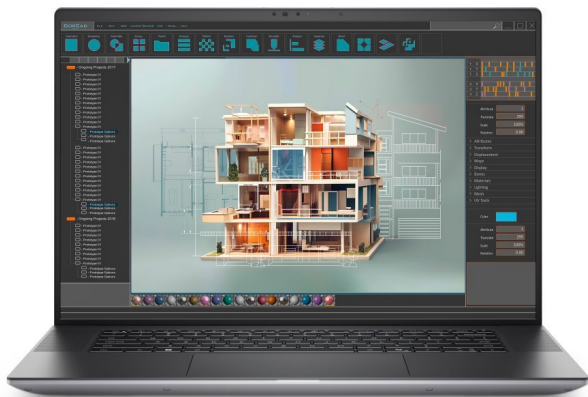

DELL PRECISION 5690

Cena celkem:	84 575 Kč (bez DPH: 69 897 Kč)
Běžná cena:	93 033 Kč
Ušetříte:	8 458 Kč
Kód zboží:	NOTD58890
Part No.:	G5MF4
Záruka:	36 měsíců/12 m. aku. a zdroj
Stav:	Nové zboží

Popis

Dell Precision 5690

Základem notebooku je 16jádrový procesor **Intel Core Ultra 7 165H**, pracující na frekvenci 1,4 GHz, doplněný o **32 GB** operační paměti. Vybaven je **16"** displejem s Full HD+ rozlišením **1920 x 1200** bodů. Obrazová data má na starosti grafická karta **NVIDIA RTX 2000** s 8 GB vlastní paměti. Pro uživatelská data je k dispozici **SSD disk** s kapacitou **1 TB**. Notebook je vybaven Full HD IR webkamerou, podsvícenou klávesnicí a čtečkou otisku prstů. Samozřejmostí je bezdrátové připojení **Wi-Fi a Bluetooth**. Dodáván je s operačním systémem **Windows 11 Pro**.

Galerie je pouze ilustrační, notebook neobsahuje čtečku paměťových karet a čtečku čipových karet.

Na tento produkt je poskytována záruka 3 roky ProSupport on-site next business day.

Oprava v rámci tohoto záručního servisu probíhá kdekoli v celé ČR následující pracovní den.

Nemusí to být ani v sídle firmy - můžete být na dovolené, na služební cestě, nezáleží na tom.

Stačí zavolat na tel. číslo 225 308 649, popř. mobil 778 440 533, nahlásit výrobní číslo a závadu a DELL již vše zařídí.

ZÁKLADNÍ SPECIFIKACE

Grafická karta: NVIDIA RTX 2000

Výbava: Wi-Fi, Bluetooth, FHD IR webkamera, čtečka otisku prstů, podsvícená klávesnice, 100% DCI-P3, Thunderbolt 4

Procesor: Intel Core Ultra 7 165H

Operační systém: Windows 11 Pro

Úhlopříčka displeje: 16"

Velikost operační paměti: 32 GB

HDD kapacita: 1 TB SSD

Barva: šedá

Hmotnost: 2,17 kg

Podrobný popis konfigurace

Procesor Intel Core Ultra 7 165H (1,4 GHz, Turbo 5,0 GHz, 24 MB Cache, 16jádrový)

Paměť 32 GB (2x 16 GB), 7467 MT/s, LPDDR5x, integrovaná

SSD disk 1 TB (M.2 2280 PCIe NVMe, Class 40)

Displej s úhlopříčkou 16,0" s rozlišením Full HD+ (1920 x 1200), 16 : 10, 60 Hz, 500 cd/m², 100% DCI-P3, matný

Grafická karta NVIDIA RTX 2000 8 GB GDDR6