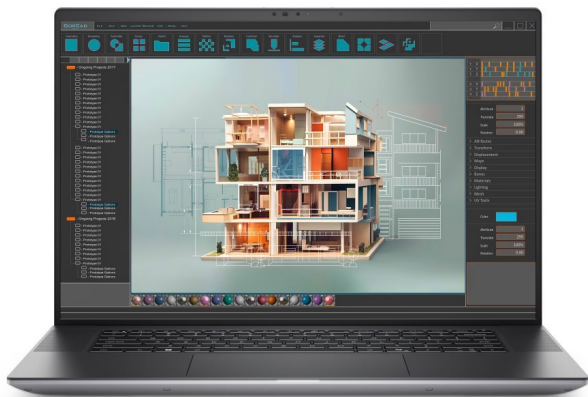

DELL PRECISION 5690

Cena celkem:	84 758 Kč (bez DPH: 70 048 Kč)
Běžná cena:	93 234 Kč
Ušetříte:	8 476 Kč
Kód zboží:	NOTD58890
Part No.:	G5MF4
Záruka:	36 měsíců/12 m. aku. a zdroj
Stav:	Nové zboží

Popis

Dell Precision 5690

Základem notebooku je 16jádrový procesor **Intel Core Ultra 7 165H**, pracující na frekvenci 1,4 GHz, doplněný o **32 GB** operační paměti. Vybaven je **16"** displejem s Full HD+ rozlišením **1920 x 1200** bodů. Obrazová data má na starosti grafická karta **NVIDIA RTX 2000** s 8 GB vlastní paměti. Pro uživatelská data je k dispozici **SSD disk** s kapacitou **1 TB**. Notebook je vybaven Full HD IR webkamerou, podsvícenou klávesnicí a čtečkou otisku prstů. Samozřejmostí je bezdrátové připojení **Wi-Fi a Bluetooth**. Dodáván je s operačním systémem **Windows 11 Pro**.

Galerie je pouze ilustrační, notebook neobsahuje čtečku paměťových karet a čtečku čipových karet.

Na tento produkt je poskytována záruka 3 roky ProSupport on-site next business day.

Oprava v rámci tohoto záručního servisu probíhá kdekoliv po celé ČR následující pracovní den.

Nemusí to být ani v sídle firmy - můžete být na dovolené, na služební cestě, nezáleží na tom.

Stačí zavolat na tel. číslo +420 774 765 521, nahlásit výrobní číslo a závadu a DELL již vše zařídí.

ZÁKLADNÍ SPECIFIKACE

Grafická karta: NVIDIA RTX 2000

Výbava: Wi-Fi, Bluetooth, FHD IR webkamera, čtečka otisku prstů, podsvícená klávesnice, 100% DCI-P3, Thunderbolt 4

Procesor: Intel Core Ultra 7 165H

Operační systém: Windows 11 Pro

Úhlopříčka displeje: 16"

Velikost operační paměti: 32 GB

HDD kapacita: 1 TB SSD

Barva: šedá

Hmotnost: 2,17 kg

Podrobný popis konfigurace

Procesor Intel Core Ultra 7 165H (1,4 GHz, Turbo 5,0 GHz, 24 MB Cache, 16jádrový)

Paměť 32 GB (2x 16 GB), 7467 MT/s, LPDDR5x, integrovaná

SSD disk 1 TB (M.2 2280 PCIe NVMe, Class 40)

Displej s úhlopříčkou 16,0" s rozlišením Full HD+ (1920 x 1200), 16 : 10, 60 Hz, 500 cd/m², 100% DCI-P3, matný

Grafická karta NVIDIA RTX 2000 8 GB GDDR6