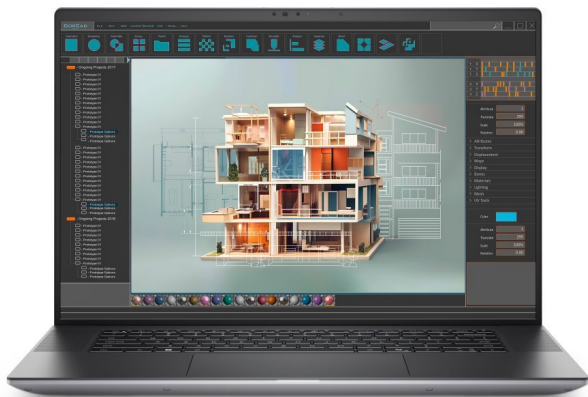

DELL PRECISION 5690

Cena celkem:	77 858 Kč (bez DPH: 64 346 Kč)
Běžná cena:	85 644 Kč
Ušetříte:	7 786 Kč
Kód zboží:	NOTD58900
Part No.:	HK4K1
Záruka:	36 měsíců/12 m. aku. a zdroj
Stav:	Nové zboží

Popis

Dell Precision 5690

Základem notebooku je 16jádrový procesor **Intel Core Ultra 7 165H**, pracující na frekvenci 1,4 GHz, doplněný o **16 GB** operační paměti. Vybaven je **16"** displejem s Full HD+ rozlišením **1920 x 1200** bodů. Obrazová data má na starosti grafická karta **NVIDIA RTX 1000** s 6 GB vlastní paměti. Pro uživatelská data je k dispozici **SSD disk** s kapacitou **1 TB**. Notebook je vybaven Full HD IR webkamerou, podsvícenou klávesnicí a čtečkou otisku prstů. Samozřejmostí je bezdrátové připojení **Wi-Fi a Bluetooth**. Dodáván je s operačním systémem **Windows 11 Pro**.

Galerie je pouze ilustrační, notebook neobsahuje čtečku paměťových karet a čtečku čipových karet.

Na tento produkt je poskytována záruka 3 roky ProSupport on-site next business day.

Oprava v rámci tohoto záručního servisu probíhá kdekoli v celé ČR následující pracovní den.

Nemusí to být ani v sídle firmy - můžete být na dovolené, na služební cestě, nezáleží na tom.

Stačí zavolat na tel. číslo 225 308 649, popř. mobil 778 440 533, nahlásit výrobní číslo a závadu a DELL již vše zařídí.

ZÁKLADNÍ SPECIFIKACE

Grafická karta: NVIDIA RTX 1000

Výbava: Wi-Fi, Bluetooth, FHD IR webkamera, čtečka otisku prstů, podsvícená klávesnice, 100% DCI-P3, Thunderbolt 4

Procesor: Intel Core Ultra 7 165H

Operační systém: Windows 11 Pro

Úhlopříčka displeje: 16"

Velikost operační paměti: 16 GB

HDD kapacita: 1 TB SSD

Barva: šedá

Hmotnost: 2,17 kg

Podrobný popis konfigurace

Procesor Intel Core Ultra 7 165H (1,4 GHz, Turbo 5,0 GHz, 24 MB Cache, 16jádrový)

Paměť 16 GB (2x 8 GB), 7467 MT/s, LPDDR5x, integrovaná

SSD disk 1 TB (M.2 2280 PCIe NVMe, Class 40)

Displej s úhlopříčkou 16,0" s rozlišením Full HD+ (1920 x 1200), 16 : 10, 60 Hz, 500 cd/m², 100% DCI-P3, matný

Grafická karta NVIDIA RTX 1000 6 GB GDDR6