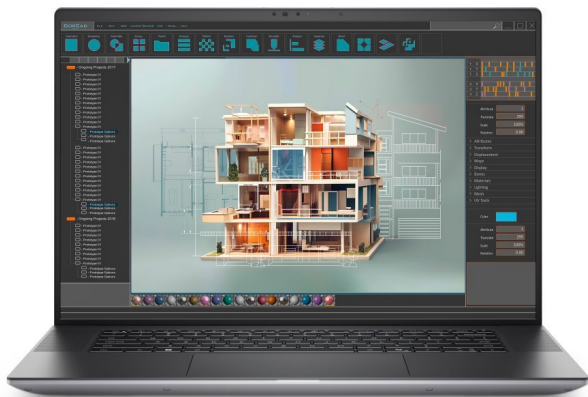

DELL PRECISION 5690

Cena celkem:	80 760 Kč (bez DPH: 66 743 Kč)
Běžná cena:	88 835 Kč
Ušetříte:	8 076 Kč
Kód zboží:	NOTD58910
Part No.:	JFTMW
Záruka:	36 měsíců/12 m. aku. a zdroj
Stav:	Nové zboží

Popis

Dell Precision 5690

Základem notebooku je 16jádrový procesor **Intel Core Ultra 7 165H**, pracující na frekvenci 1,4 GHz, doplněný o **32 GB** operační paměti. Vybaven je **16"** displejem s Full HD+ rozlišením **1920 x 1200** bodů. Obrazová data má na starosti grafická karta **NVIDIA RTX 1000** s 6 GB vlastní paměti. Pro uživatelská data je k dispozici **SSD disk** s kapacitou **1 TB**. Notebook je vybaven Full HD IR webkamerou, podsvícenou klávesnicí a čtečkou otisku prstů. Samozřejmostí je bezdrátové připojení **Wi-Fi a Bluetooth**. Dodáván je s operačním systémem **Windows 11 Pro**.

Galerie je pouze ilustrační, notebook neobsahuje čtečku paměťových karet a čtečku čipových karet.

Na tento produkt je poskytována záruka 3 roky ProSupport on-site next business day.

Oprava v rámci tohoto záručního servisu probíhá kdekoli v celé ČR následující pracovní den.

Nemusí to být ani v sídle firmy - můžete být na dovolené, na služební cestě, nezáleží na tom.

Stačí zavolat na tel. číslo +420 774 765 521, nahlásit výrobní číslo a závadu a DELL již vše zařídí.

ZÁKLADNÍ SPECIFIKACE

Grafická karta: NVIDIA RTX 1000

Výbava: Wi-Fi, Bluetooth, FHD IR webkamera, čtečka otisku prstů, podsvícená klávesnice, 100% DCI-P3, Thunderbolt 4

Procesor: Intel Core Ultra 7 165H

Operační systém: Windows 11 Pro

Úhlopříčka displeje: 16"

Velikost operační paměti: 32 GB

HDD kapacita: 1 TB SSD

Barva: šedá

Hmotnost: 2,17 kg

Podrobný popis konfigurace

Procesor Intel Core Ultra 7 165H (1,4 GHz, Turbo 5,0 GHz, 24 MB Cache, 16jádrový)

Paměť 32 GB (2x 16 GB), 7467 MT/s, LPDDR5x, integrovaná

SSD disk 1 TB (M.2 2280 PCIe NVMe, Class 40)

Displej s úhlopříčkou 16,0" s rozlišením Full HD+ (1920 x 1200), 16 : 10, 60 Hz, 500 cd/m², 100% DCI-P3, matný

Grafická karta NVIDIA RTX 1000 6 GB GDDR6