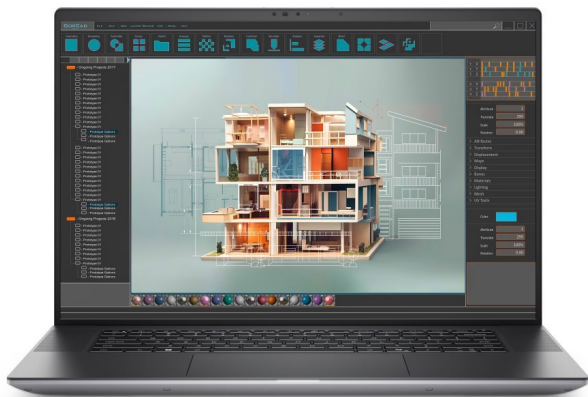

DELL PRECISION 5690

Cena celkem:	76 200 Kč (bez DPH: 62 975 Kč)
Běžná cena:	83 820 Kč
Ušetříte:	7 620 Kč
Kód zboží:	NOTD58910
Part No.:	JFTMW
Záruka:	36 měsíců/12 m. aku. a zdroj
Stav:	Nové zboží

Popis

Dell Precision 5690

Základem notebooku je 16jádrový procesor **Intel Core Ultra 7 165H**, pracující na frekvenci 1,4 GHz, doplněný o **32 GB** operační paměti. Vybaven je **16"** displejem s Full HD+ rozlišením **1920 x 1200** bodů. Obrazová data má na starosti grafická karta **NVIDIA RTX 1000** s 6 GB vlastní paměti. Pro uživatelská data je k dispozici **SSD disk** s kapacitou **1 TB**. Notebook je vybaven Full HD IR webkamerou, podsvícenou klávesnicí a čtečkou otisku prstů. Samozřejmostí je bezdrátové připojení **Wi-Fi a Bluetooth**. Dodáván je s operačním systémem **Windows 11 Pro**.

Galerie je pouze ilustrační, notebook neobsahuje čtečku paměťových karet a čtečku čipových karet.

Na tento produkt je poskytována záruka 3 roky ProSupport on-site next business day.

Oprava v rámci tohoto záručního servisu probíhá kdekoli v celé ČR následující pracovní den.

Nemusí to být ani v sídle firmy - můžete být na dovolené, na služební cestě, nezáleží na tom.

Stačí zavolat na tel. číslo 225 308 649, popř. mobil 778 440 533, nahlásit výrobní číslo a závadu a DELL již vše zařídí.

ZÁKLADNÍ SPECIFIKACE

Grafická karta: NVIDIA RTX 1000

Výbava: Wi-Fi, Bluetooth, FHD IR webkamera, čtečka otisku prstů, podsvícená klávesnice, 100% DCI-P3, Thunderbolt 4

Procesor: Intel Core Ultra 7 165H

Operační systém: Windows 11 Pro

Úhlopříčka displeje: 16"

Velikost operační paměti: 32 GB

HDD kapacita: 1 TB SSD

Barva: šedá

Hmotnost: 2,17 kg

Podrobný popis konfigurace

Procesor Intel Core Ultra 7 165H (1,4 GHz, Turbo 5,0 GHz, 24 MB Cache, 16jádrový)

Paměť 32 GB (2x 16 GB), 7467 MT/s, LPDDR5x, integrovaná

SSD disk 1 TB (M.2 2280 PCIe NVMe, Class 40)

Displej s úhlopříčkou 16,0" s rozlišením Full HD+ (1920 x 1200), 16 : 10, 60 Hz, 500 cd/m², 100% DCI-P3, matný

Grafická karta NVIDIA RTX 1000 6 GB GDDR6